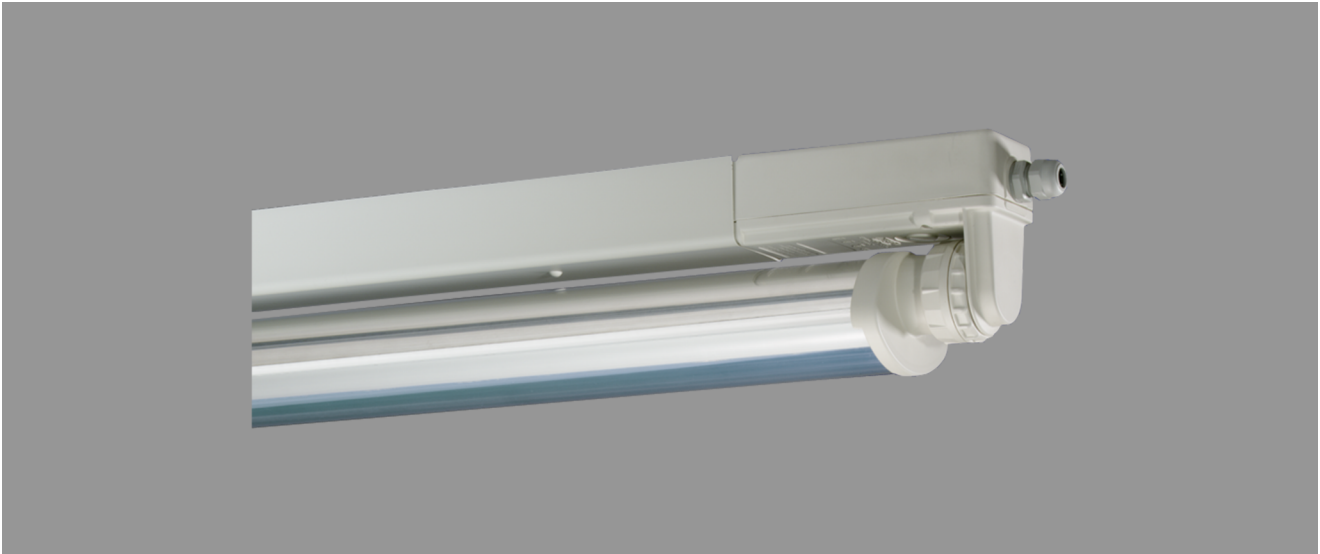

HEIDELBERG, SRR RAUMSTRAHLER PC KLAR

HEIDELBERG mit Schutzrohr-Reflektor Raumstrahler aus PC klar (bruchsicher), EVG; T8/18W

Schlagfeste Feuchtraumleuchte für Zone 2 und Zone 22, weiß, 1-lampig, schwedensicher Korrosionsfest, säure- und laugenbeständig, Schutzklasse II, Schutzart IP 66 Durchgehender kantiger Leuchtenkörper Gehäuse mit Klappdeckelverschluss und angespressten Schraubringfassungen, kurzes Dichtungssystem, einschließlich schwenkbarem Schutzrohr-Reflektor aus Polycarbonat mit innenliegendem Hochglanzspiegel Für Einzel- und Lichtbandanordnung Anschlußfertig mit elektronischem Vorschaltgerät mit Thermosicherung 230 V, 50 Hz Ein-Mann-Montage durch 2 Kunststoff-Bügelchellen - variabler Befestigungsabstand
Durchgangsverdrahtung 4 x 1,5 mm², 2 Kabelverschraubungen M 20 stirnseitig

Artikelnummer: 510 270

MASSE

Länge (mm)	Breite (mm)	Höhe (mm)	a-Mass (mm)
694	105	145	217

LIGHT OUTPUT RATIO

LOR (%)
80.05