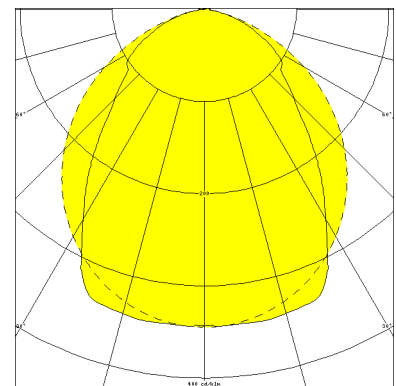

HEIDELBERG, SRR RAUMSTRAHLER PC KLAR

HEIDELBERG mit Schutzrohr-Reflektor Raumstrahler aus PC klar (bruchsicher), EVG; T8/18W

Schlagfeste Feuchtraumleuchte für Zone 2 und Zone 22, weiß, 1-lampig, schwedensicher Korrosionsfest, säure- und laugenbeständig, Schutzklasse II, Schutzart IP 66 Durchgehender kantiger Leuchtenkörper Gehäuse mit Klappdeckelverschluss und angespressten Schraubringfassungen, kurzes Dichtungssystem, einschließlich schwenkbarem Schutzrohr-Reflektor aus Polycarbonat mit innenliegendem Hochglanzspiegel Für Einzel- und Lichtbandanordnung Anschlußfertig mit elektronischem Vorschaltgerät mit Thermosicherung 230 V, 50 Hz Ein-Mann-Montage durch 2 Kunststoff-Bügelchellen - variabler Befestigungsabstand
Durchgangsverdrahtung 4 x 1,5 mm², 2 Kabelverschraubungen M 20 stirnseitig

Artikelnummer: 510 270

MASSE

Länge (mm)	Breite (mm)	Höhe (mm)	a-Mass (mm)
694	105	145	217

LIGHT OUTPUT RATIO

LOR (%)
80.05