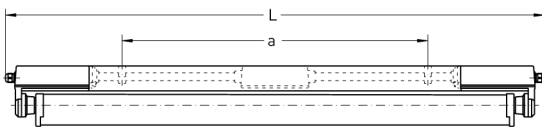

HEIDELBERG, SRR RAUMSTRAHLER PC KLAR

HEIDELBERG mit Schutzrohr-Reflektor Raumstrahler aus PC klar (bruchsicher), EVG; T8/18W

Schlagfeste Feuchtraumleuchte für Zone 2 und Zone 22, weiß, 1-lampig, schwedensicher Korrosionsfest, säure- und laugenbeständig, Schutzklasse II, Schutzart IP 66 Durchgehender kantiger Leuchtenkörper Gehäuse mit Klappdeckelverschluss und angespressten Schraubringfassungen, kurzes Dichtungssystem, einschließlich schwenkbarem Schutzrohr-Reflektor aus Polycarbonat mit innenliegendem Hochglanzspiegel Für Einzel- und Lichtbandanordnung Anschlußfertig mit elektronischem Vorschaltgerät mit Thermosicherung 230 V, 50 Hz Ein-Mann-Montage durch 2 Kunststoff-Bügelchellen - variabler Befestigungsabstand
Durchgangsverdrahtung 4 x 1,5 mm², 2 Kabelverschraubungen M 20 stirnseitig

Artikelnummer: 510 270

MASSE

Länge (mm)	Breite (mm)	Höhe (mm)	a-Mass (mm)
694	105	145	217

LIGHT OUTPUT RATIO

LOR (%)
80.05