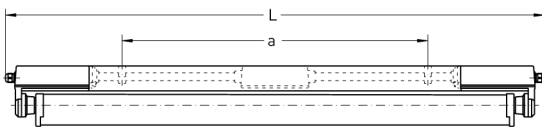

HEIDELBERG, SRR RAUMSTRAHLER PC KLAR

HEIDELBERG mit Schutzrohr-Reflektor Raumstrahler aus PC klar (bruchsicher), kompensiert; T8/18W

Schlagfeste Feuchtraumleuchte für Zone 2 und Zone 22, weiß, 1-lampig, schwedensicher Korrosionsfest, säure- und laugenbeständig, Schutzklasse II, Schutzart IP 66 Durchgehender kantiger Leuchtenkörper Gehäuse mit Klappdeckelverschluss und angepressten Schraubringfassungen, kurzes Dichtungssystem, einschließlich schwenkbarem Schutzrohr-Reflektor aus Polycarbonat mit innenliegendem Hochglanzspiegel Für Einzel- und Lichtbandanordnung Anschlußfertig mit verlustarmem Vorschaltgerät mit Thermosicherung 230 V, 50 Hz und von außen zugänglichem Sicherungsstarter Ein-Mann-Montage durch 2 Kunststoff-Bügelschellen - variabler Befestigungsabstand
Durchgangsverdrahtung 4 x 1,5 mm², 2 Kabelverschraubungen M 20 stirnseitig

Bestellnummer: 510 220

MASSE

Länge (mm)	Breite (mm)	Höhe (mm)	a-Mass (mm)
694	105	145	217

LIGHT OUTPUT RATIO

LOR (%)
80.05