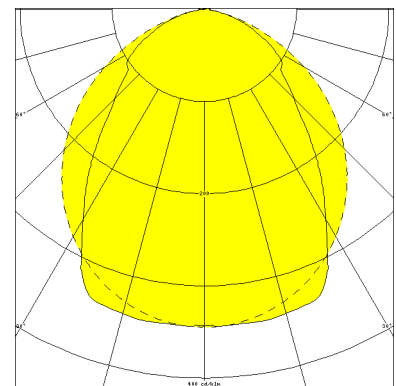

HEIDELBERG, SRR RAUMSTRAHLER PC KLAR

HEIDELBERG mit Schutzrohr-Reflektor Raumstrahler aus PC klar (bruchsicher), kompensiert; T8/18W

Schlagfeste Feuchtraumleuchte für Zone 2 und Zone 22, weiß, 1-lampig, schwedensicher Korrosionsfest, säure- und laugenbeständig, Schutzklasse II, Schutzart IP 66 Durchgehender kantiger Leuchtenkörper Gehäuse mit Klappdeckelverschluss und angepressten Schraubringfassungen, kurzes Dichtungssystem, einschließlich schwenkbarem Schutzrohr-Reflektor aus Polycarbonat mit innenliegendem Hochglanzspiegel Für Einzel- und Lichtbandanordnung Anschlußfertig mit verlustarmem Vorschaltgerät mit Thermosicherung 230 V, 50 Hz und von außen zugänglichem Sicherungsstarter Ein-Mann-Montage durch 2 Kunststoff-Bügelschellen - variabler Befestigungsabstand
Durchgangsverdrahtung 4 x 1,5 mm², 2 Kabelverschraubungen M 20 stirnseitig

Bestellnummer: 510 220

MASSE

Länge (mm)	Breite (mm)	Höhe (mm)	a-Mass (mm)
694	105	145	217

LIGHT OUTPUT RATIO

LOR (%)
80.05