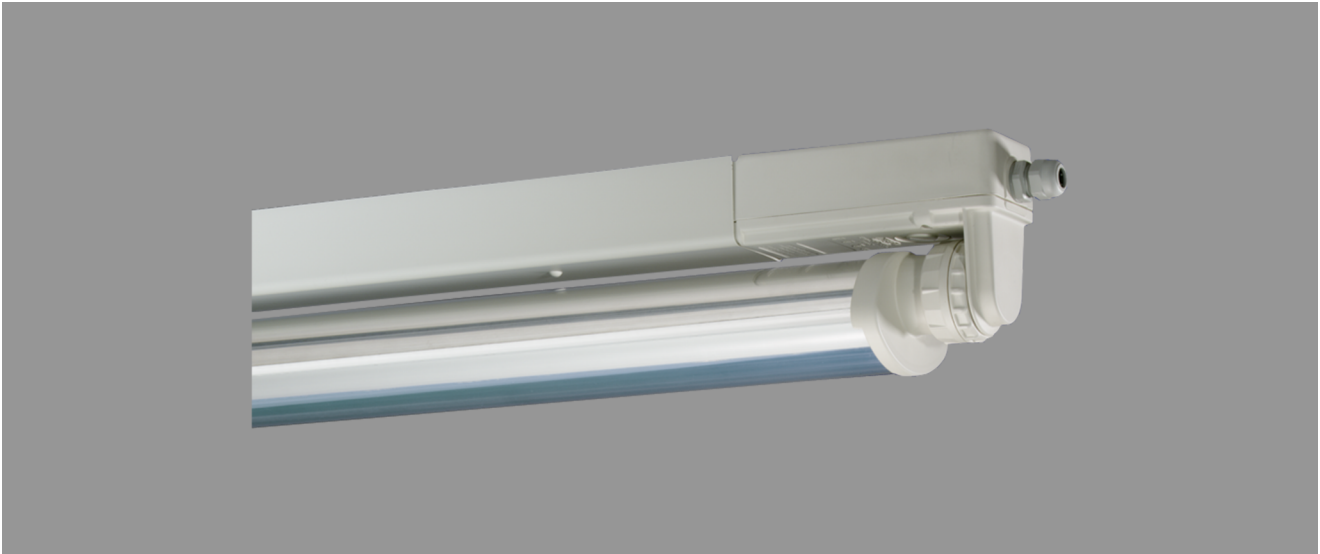

HEIDELBERG, SRR RAUMSTRAHLER PC KLAR

HEIDELBERG mit Schutzrohr-Reflektor Raumstrahler aus PC klar (bruchsicher), kompensiert; T8/18W

Schlagfeste Feuchtraumleuchte für Zone 2 und Zone 22, weiß, 1-lampig, schwedensicher Korrosionsfest, säure- und laugenbeständig, Schutzklasse II, Schutzart IP 66 Durchgehender kantiger Leuchtenkörper Gehäuse mit Klappdeckelverschluss und angepressten Schraubringfassungen, kurzes Dichtungssystem, einschließlich schwenkbarem Schutzrohr-Reflektor aus Polycarbonat mit innenliegendem Hochglanzspiegel Für Einzel- und Lichtbandanordnung Anschlußfertig mit verlustarmem Vorschaltgerät mit Thermosicherung 230 V, 50 Hz und von außen zugänglichem Sicherungsstarter Ein-Mann-Montage durch 2 Kunststoff-Bügelschellen - variabler Befestigungsabstand
Durchgangsverdrahtung 4 x 1,5 mm², 2 Kabelverschraubungen M 20 stirnseitig

Bestellnummer: 510 220

MASSE

Länge (mm)	Breite (mm)	Höhe (mm)	a-Mass (mm)
694	105	145	217

LIGHT OUTPUT RATIO

LOR (%)
80.05