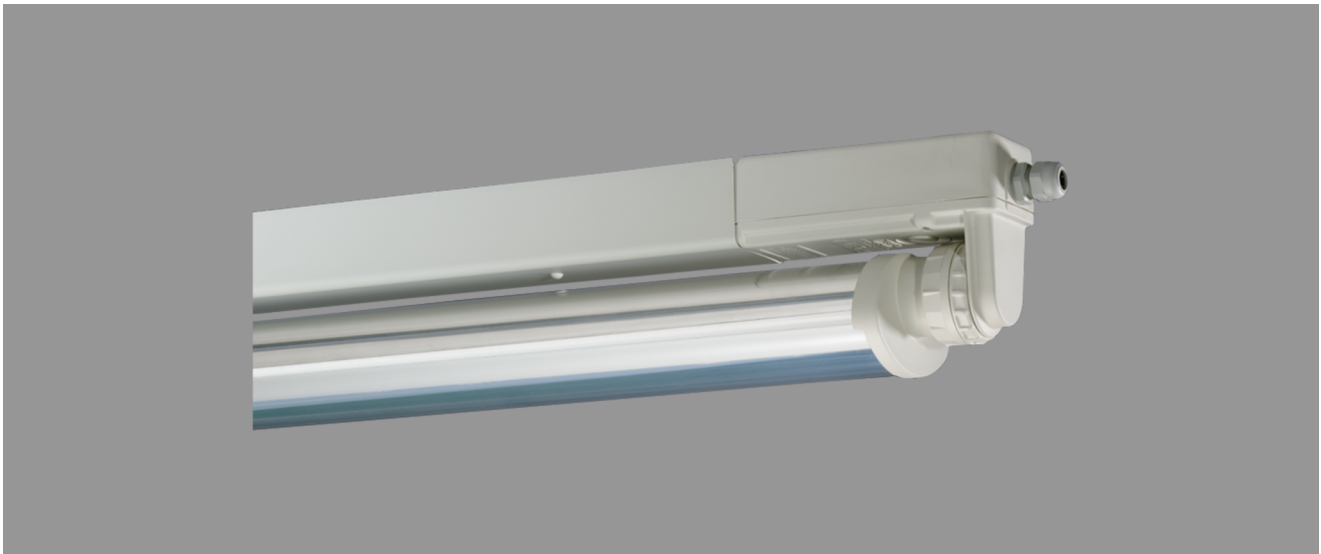

HEIDELBERG, SRR RAUMSTRAHLER PC KLAR

HEIDELBERG mit Schutzrohr-Reflektor Raumstrahler aus PC klar (bruchsicher), induktiv; T8/18W

Schlagfeste Feuchtraumleuchte für Zone 2 und Zone 22, weiß, 1-lampig, schwedensicher Korrosionsfest, säure- und laugenbeständig, Schutzklasse II, Schutzart IP 66 Durchgehender kantiger Leuchtenkörper Gehäuse mit Klappdeckelverschluss und angepressten Schraubbringfassungen, kurzes Dichtungssystem, einschließlich schwenkbarem Schutzrohr-Reflektor aus Polycarbonat mit innenliegendem Hochglanzspiegel Für Einzel- und Lichtbandanordnung Anschlußfertig mit verlustarmem Vorschaltgerät mit Thermosicherung 230 V, 50 Hz und von außen zugänglichem Sicherungsstarter Ein-Mann-Montage durch 2 Kunststoff-Bügelschellen - variabler Befestigungsabstand
Durchgangsverdrahtung 4 x 1,5 mm², 2 Kabelverschraubungen M 20 stirnseitig

Bestellnummer: 510 210

MASSE

Länge (mm)	Breite (mm)	Höhe (mm)	a-Mass (mm)
694	105	145	217

LIGHT OUTPUT RATIO

LOR (%)
80.05