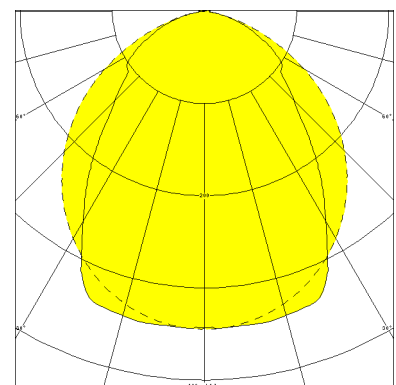

HEIDELBERG, SRR RAUMSTRAHLER PC KLAR

HEIDELBERG mit Schutzrohr-Reflektor Raumstrahler aus PC klar (bruchsicher), induktiv; T8/18W

Schlagfeste Feuchtraumleuchte für Zone 2 und Zone 22, weiß, 1-lampig, schwedensicher Korrosionsfest, säure- und laugenbeständig, Schutzklasse II, Schutzart IP 66 Durchgehender kantiger Leuchtenkörper Gehäuse mit Klappdeckelverschluss und angepressten Schraubbringfassungen, kurzes Dichtungssystem, einschließlich schwenkbarem Schutzrohr-Reflektor aus Polycarbonat mit innenliegendem Hochglanzspiegel Für Einzel- und Lichtbandanordnung Anschlußfertig mit verlustarmem Vorschaltgerät mit Thermosicherung 230 V, 50 Hz und von außen zugänglichem Sicherungsstarter Ein-Mann-Montage durch 2 Kunststoff-Bügelschellen - variabler Befestigungsabstand
Durchgangsverdrahtung 4 x 1,5 mm², 2 Kabelverschraubungen M 20 stirnseitig

Bestellnummer: 510 210

MASSE

Länge (mm)	Breite (mm)	Höhe (mm)	a-Mass (mm)
694	105	145	217

LIGHT OUTPUT RATIO

LOR (%)
80.05