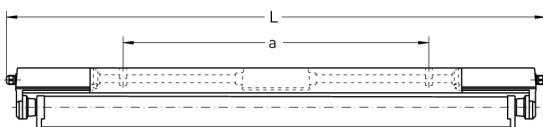

HEIDELBERG, SRR RAUMSTRAHLER PC KLAR

HEIDELBERG mit Schutzrohr-Reflektor Raumstrahler aus PC klar (bruchsicher), induktiv; T8/18W

Schlagfeste Feuchtraumleuchte für Zone 2 und Zone 22, weiß, 1-lampig, schwedensicher Korrosionsfest, säure- und laugenbeständig, Schutzklasse II, Schutzart IP 66 Durchgehender kantiger Leuchtenkörper Gehäuse mit Klappdeckelverschluss und angepressten Schraubbringfassungen, kurzes Dichtungssystem, einschließlich schwenkbarem Schutzrohr-Reflektor aus Polycarbonat mit innenliegendem Hochglanzspiegel Für Einzel- und Lichtbandanordnung Anschlußfertig mit verlustarmem Vorschaltgerät mit Thermosicherung 230 V, 50 Hz und von außen zugänglichem Sicherungsstarter Ein-Mann-Montage durch 2 Kunststoff-Bügelschellen - variabler Befestigungsabstand
Durchgangsverdrahtung 4 x 1,5 mm², 2 Kabelverschraubungen M 20 stirnseitig

Bestellnummer: 510 210

MASSE

Länge (mm)	Breite (mm)	Höhe (mm)	a-Mass (mm)
694	105	145	217

LIGHT OUTPUT RATIO

LOR (%)
80.05