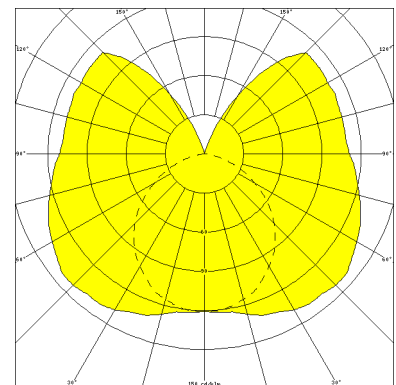

HAMM, FREISTRAHLEND -LISTENMÄßIG-

HAMM, freistrahlend -listenmäßig-, kompensiert; T8/36W

Feuchtraumleuchte aus Kunststoff, weiß, 1-lampig
 korrosionsfest, säure- und laugenbeständig, Schutzklasse II, Schutzart IP 65
 Kantiger Leuchtenkörper, glasfaserverstärkt; schmale, niedrige Bauform, freistrahlend
 Stirnseitige Schraubringfassungen, einteilig - kurzes Dichtungssystem
 Für Einzelanordnung
 Anschlußfertig mit Vorschaltgerät 230 V, 50 Hz und Starter von außen zugänglich
 Ein-Mann-Montage durch 2 Befestigungsklammern aus Edelstahl - variabler Befestigungsabstand
 Durchgangsverdrahtung 2 x 1,5 mm², Kabeleinführungen stirnseitig M 20

Bestellnummer: 400 42

MASSE

Länge (mm)	Breite (mm)	Höhe (mm)	a-Mass (mm)
1237	58	112	1070

LIGHT OUTPUT RATIO

LOR (%)
93.74