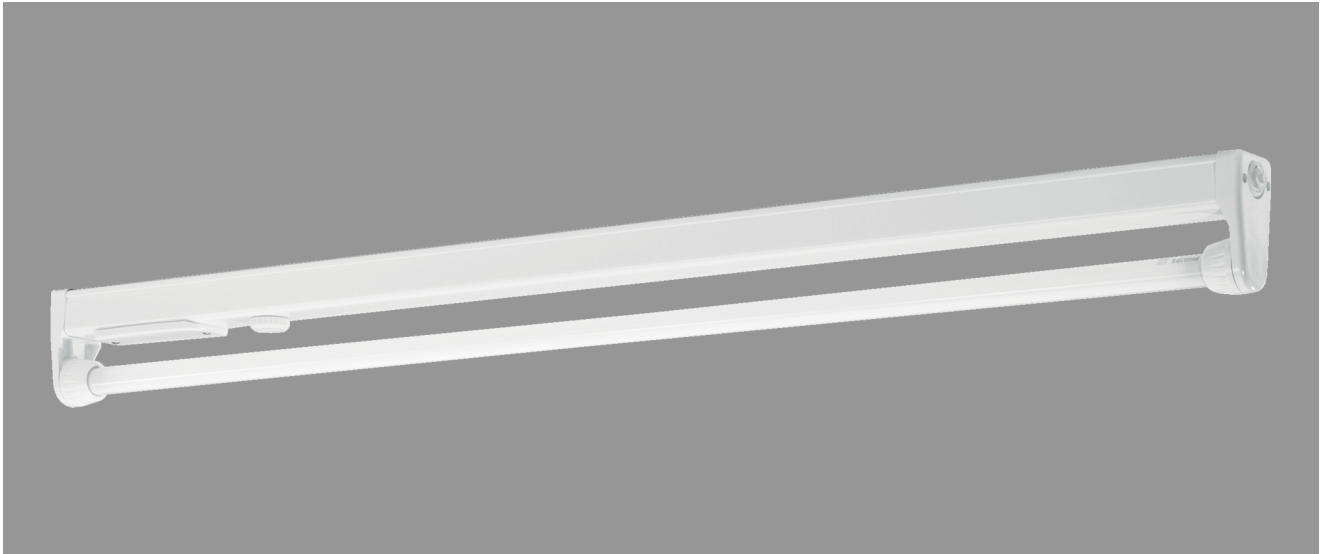

HAMM, FREISTRAHLEND -LISTENMÄßIG-

HAMM, freistrahlend -listenmäßig-, kompensiert; T8/36W

Feuchtraumleuchte aus Kunststoff, weiß, 1-lampig
 korrosionsfest, säure- und laugenbeständig, Schutzklasse II, Schutzart IP 65
 Kantiger Leuchtenkörper, glasfaserverstärkt; schmale, niedrige Bauform, freistrahlend
 Stirnseitige Schraubringfassungen, einteilig - kurzes Dichtungssystem
 Für Einzelanordnung
 Anschlußfertig mit Vorschaltgerät 230 V, 50 Hz und Starter von außen zugänglich
 Ein-Mann-Montage durch 2 Befestigungsklammern aus Edelstahl - variabler Befestigungsabstand
 Durchgangsverdrahtung 2 x 1,5 mm², Kabeleinführungen stirnseitig M 20

Bestellnummer: 400 42

MASSE

Länge (mm)	Breite (mm)	Höhe (mm)	a-Mass (mm)
1237	58	112	1070

LIGHT OUTPUT RATIO

LOR (%)
93.74