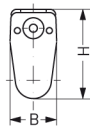

HAMM, FREISTRAHLEND -LISTENMÄßIG-

HAMM, freistrahlend -listenmäßig-, kompensiert; T8/36W

Feuchtraumleuchte aus Kunststoff, weiß, 1-lampig
 korrosionsfest, säure- und laugenbeständig, Schutzklasse II, Schutzart IP 65
 Kantiger Leuchtenkörper, glasfaserverstärkt; schmale, niedrige Bauform, freistrahlend
 Stirnseitige Schraubringfassungen, einteilig - kurzes Dichtungssystem
 Für Einzelanordnung
 Anschlußfertig mit Vorschaltgerät 230 V, 50 Hz und Starter von außen zugänglich
 Ein-Mann-Montage durch 2 Befestigungsklammern aus Edelstahl - variabler Befestigungsabstand
 Durchgangsverdrahtung 2 x 1,5 mm², Kabeleinführungen stirnseitig M 20

Bestellnummer: 400 42

MASSE

Länge (mm)	Breite (mm)	Höhe (mm)	a-Mass (mm)
1237	58	112	1070

LIGHT OUTPUT RATIO

LOR (%)
93.74