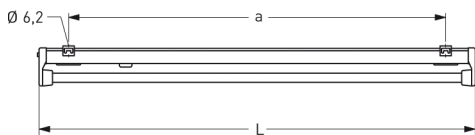

HAMM, FREISTRAHLEND -LISTENMÄßIG-

HAMM, freistrahlend -listenmäßig-, kompensiert; T8/36W

Feuchtraumleuchte aus Kunststoff, weiß, 1-lampig
 korrosionsfest, säure- und laugenbeständig, Schutzklasse II, Schutzart IP 65
 Kantiger Leuchtenkörper, glasfaserverstärkt; schmale, niedrige Bauform, freistrahlend
 Stirnseitige Schraubringfassungen, einteilig - kurzes Dichtungssystem
 Für Einzelanordnung
 Anschlußfertig mit Vorschaltgerät 230 V, 50 Hz und Starter von außen zugänglich
 Ein-Mann-Montage durch 2 Befestigungsklammern aus Edelstahl - variabler Befestigungsabstand
 Durchgangsverdrahtung 2 x 1,5 mm², Kabeleinführungen stirnseitig M 20

Bestellnummer: 400 42

MASSE

Länge (mm)	Breite (mm)	Höhe (mm)	a-Mass (mm)
1237	58	112	1070

LIGHT OUTPUT RATIO

LOR (%)
93.74