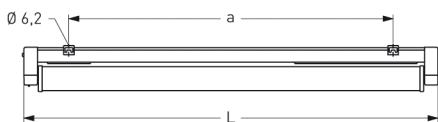

COBURG II 1H, SRR RAUMSTRAHLER PC KLAR

COBURG II 1h mit Schutzrohr-Reflektor Raumstrahler PC klar (bruchsicher), EVG; T5/54W (Not. 20%)

Einzelbatteriebeleuchte aus Polyester glasfaserverstärkt. Schutzart IP 65, Schutzklasse II.
 Mit Schutzrohr-Reflektor Raumstrahler PC klar (bruchsicher), mit innenliegendem Hochglanzspiegel.
 Notbetrieb über vollelektronischen Notlichteinsatz einschl. Ladung, Kontrollanzeige,
 Netzüberwachung und Tiefentladeschutz. Notbetrieb 1h, 20% Lichtstrom.
 Netzbetrieb über elektronisches Vorschaltgerät. Mit automatischem Selbsttest.
 2 Befestigungsklammern, Edelstahl. Variabler Befestigungsabstand.

Artikelnummer: 803 770 01 - 516 827

MASSE

Länge (mm)	Breite (mm)	Höhe (mm)	a-Mass (mm)
1200	107	140	930

LIGHT OUTPUT RATIO

LOR (%)
97.86