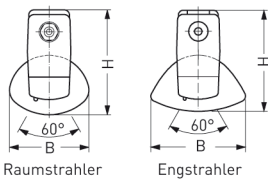

Artikelnummer: 803 770 01 - 516 827

MASSE

Länge (mm)	Breite (mm)	Höhe (mm)	a-Mass (mm)
1200	107	140	930

LIGHT OUTPUT RATIO

LOR (%)
97.86