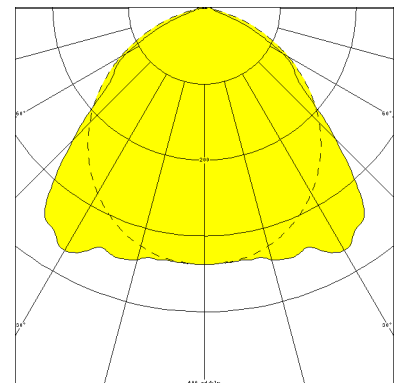

COBURG II 1H, SRR RAUMSTRAHLER PC KLAR

COBURG II 1h mit Schutzrohr-Reflektor Raumstrahler PC klar (bruchsicher), EVG; T5/54W (Not. 20%)

Einzelbatteriebeleuchte aus Polyester glasfaserverstärkt. Schutzart IP 65, Schutzklasse II.
 Mit Schutzrohr-Reflektor Raumstrahler PC klar (bruchsicher), mit innenliegendem Hochglanzspiegel.
 Notbetrieb über vollelektronischen Notlichteinsatz einschl. Ladung, Kontrollanzeige,
 Netzüberwachung und Tiefentladeschutz. Notbetrieb 1h, 20% Lichtstrom.
 Netzbetrieb über elektronisches Vorschaltgerät. Mit automatischem Selbsttest.
 2 Befestigungsklammern, Edelstahl. Variabler Befestigungsabstand.

Artikelnummer: 803 770 01 - 516 827

MASSE

Länge (mm)	Breite (mm)	Höhe (mm)	a-Mass (mm)
1200	107	140	930

LIGHT OUTPUT RATIO

LOR (%)
97.86