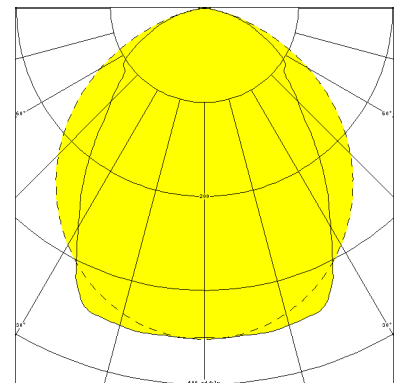

# COBURG II 1H, SRR RAUMSTRAHLER PC KLAR

COBURG II 1h mit Schutzrohr-Reflektor Raumstrahler PC klar (bruchsicher), EVG; T8/36W (Not. 25%)

Einzelbatteriebeleuchte aus Polyester glasfaserverstärkt. Schutzart IP 65, Schutzklasse II.  
 Mit Schutzrohr-Reflektor Raumstrahler PC klar (bruchsicher), mit innenliegendem Hochglanzspiegel.  
 Notbetrieb über vollelektronischen Notlichteinsatz einschl. Ladung, Kontrollanzeige,  
 Netzüberwachung und Tiefentladeschutz. Notbetrieb 1h, 25% Lichtstrom.  
 Netzbetrieb über elektronisches Vorschaltgerät. Mit automatischem Selbsttest.  
 2 Befestigungsklammern, Edelstahl. Variabler Befestigungsabstand.

## MASSE

Länge (mm)	Breite (mm)	Höhe (mm)	a-Mass (mm)
1251	107	140	980