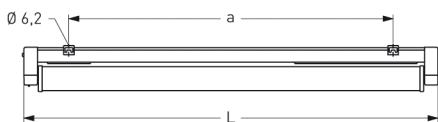

# COBURG II 1H, SRR RAUMSTRAHLER PC KLAR

COBURG II 1h mit Schutzrohr-Reflektor Raumstrahler PC klar (bruchsicher), EVG; T8/36W (Not. 25%)

Einzelbatteriebeleuchte aus Polyester glasfaserverstärkt. Schutzart IP 65, Schutzklasse II.  
 Mit Schutzrohr-Reflektor Raumstrahler PC klar (bruchsicher), mit innenliegendem Hochglanzspiegel.  
 Notbetrieb über vollelektronischen Notlichteinsatz einschl. Ladung, Kontrollanzeige,  
 Netzüberwachung und Tiefentladeschutz. Notbetrieb 1h, 25% Lichtstrom.  
 Netzbetrieb über elektronisches Vorschaltgerät. Mit automatischem Selbsttest.  
 2 Befestigungsklammern, Edelstahl. Variabler Befestigungsabstand.

## MASSE

Länge (mm)	Breite (mm)	Höhe (mm)	a-Mass (mm)
1251	107	140	980