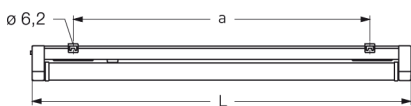

COBURG II 1H, SRR ENGSTRAHLER PC KLAR

COBURG II 1h mit Schutzrohr-Reflektor Engstrahler PC klar (bruchsicher), EVG; T5/80W (Not. 15%)

Einzelbatterieleuchte aus Polyester glasfaserverstärkt. Schutzart IP 65, Schutzklasse II.
 Mit Schutzrohr-Reflektor Engstrahler PC klar (bruchsicher), mit innenliegendem Hochglanzspiegel.
 Notbetrieb über vollelektronischen Notlichteinsatz einschl. Ladung, Kontrollanzeige,
 Netzüberwachung und Tiefentladeschutz. Notbetrieb 1h, 15% Lichtstrom.
 Netzbetrieb über elektronisches Vorschaltgerät. Mit automatischem Selbsttest.
 2 Befestigungsklammern, Edelstahl. Variabler Befestigungsabstand.

Artikelnummer: 803 870 01 - 516 998

MASSE

Länge (mm)	Breite (mm)	Höhe (mm)	a-Mass (mm)
1500	130	138	1230

LIGHT OUTPUT RATIO

LOR (%)
104.36