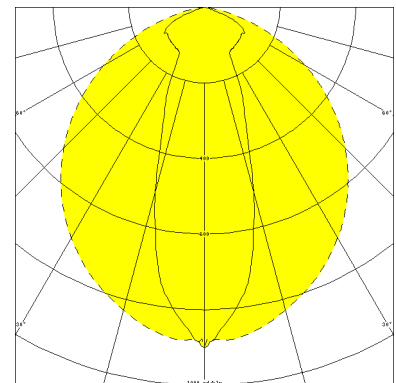

COBURG II 1H, SRR ENGSTRAHLER PC KLAR

COBURG II 1h mit Schutzrohr-Reflektor Engstrahler PC klar (bruchsicher), EVG; T5/80W (Not. 15%)

Einzelbatterieleuchte aus Polyester glasfaserverstärkt. Schutzart IP 65, Schutzklasse II.
 Mit Schutzrohr-Reflektor Engstrahler PC klar (bruchsicher), mit innenliegendem Hochglanzspiegel.
 Notbetrieb über vollelektronischen Notlichteinsatz einschl. Ladung, Kontrollanzeige,
 Netzüberwachung und Tiefentladeschutz. Notbetrieb 1h, 15% Lichtstrom.
 Netzbetrieb über elektronisches Vorschaltgerät. Mit automatischem Selbsttest.
 2 Befestigungsklammern, Edelstahl. Variabler Befestigungsabstand.

Artikelnummer: 803 870 01 - 516 998

MASSE

Länge (mm)	Breite (mm)	Höhe (mm)	a-Mass (mm)
1500	130	138	1230

LIGHT OUTPUT RATIO

LOR (%)
104.36