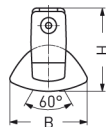

COBURG II 1H, SRR ENGSTRAHLER PC KLAR

COBURG II 1h mit Schutzrohr-Reflektor Engstrahler PC klar (bruchsicher), EVG; T5/80W (Not. 15%)

Einzelbatterieleuchte aus Polyester glasfaserverstärkt. Schutzart IP 65, Schutzklasse II.
 Mit Schutzrohr-Reflektor Engstrahler PC klar (bruchsicher), mit innenliegendem Hochglanzspiegel.
 Notbetrieb über vollelektronischen Notlichteinsatz einschl. Ladung, Kontrollanzeige,
 Netzüberwachung und Tiefentladeschutz. Notbetrieb 1h, 15% Lichtstrom.
 Netzbetrieb über elektronisches Vorschaltgerät. Mit automatischem Selbsttest.
 2 Befestigungsklammern, Edelstahl. Variabler Befestigungsabstand.

Artikelnummer: 803 870 01 - 516 998

MASSE

Länge (mm)	Breite (mm)	Höhe (mm)	a-Mass (mm)
1500	130	138	1230

LIGHT OUTPUT RATIO

LOR (%)
104.36