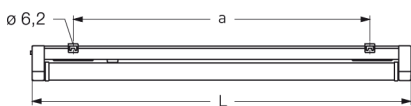

COBURG II 1H, SRR ENGSTRAHLER PC KLAR

COBURG II 1h mit Schutzrohr-Reflektor Engstrahler PC klar (bruchsicher), EVG; T5/49W (Not. 20%)

Einzelbatterieleuchte aus Polyester glasfaserverstärkt. Schutzart IP 65, Schutzklasse II.
 Mit Schutzrohr-Reflektor Engstrahler PC klar (bruchsicher), mit innenliegendem Hochglanzspiegel.
 Notbetrieb über vollelektronischen Notlichteinsatz einschl. Ladung, Kontrollanzeige,
 Netzüberwachung und Tiefentladeschutz. Notbetrieb 1h, 20% Lichtstrom.
 Netzbetrieb über elektronisches Vorschaltgerät. Mit automatischem Selbsttest.
 2 Befestigungsklammern, Edelstahl. Variabler Befestigungsabstand.

Artikelnummer: 803 970 01 - 516 998

MASSE

Länge (mm)	Breite (mm)	Höhe (mm)	a-Mass (mm)
1500	130	138	1230

LIGHT OUTPUT RATIO

LOR (%)
104.36