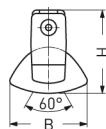

COBURG II 1H, SRR ENGSTRAHLER PC KLAR

COBURG II 1h mit Schutzrohr-Reflektor Engstrahler PC klar (bruchsicher), EVG; T5/49W (Not. 20%)

Einzelbatterieleuchte aus Polyester glasfaserverstärkt. Schutzart IP 65, Schutzklasse II.
 Mit Schutzrohr-Reflektor Engstrahler PC klar (bruchsicher), mit innenliegendem Hochglanzspiegel.
 Notbetrieb über vollelektronischen Notlichteinsatz einschl. Ladung, Kontrollanzeige,
 Netzüberwachung und Tiefentladeschutz. Notbetrieb 1h, 20% Lichtstrom.
 Netzbetrieb über elektronisches Vorschaltgerät. Mit automatischem Selbsttest.
 2 Befestigungsklammern, Edelstahl. Variabler Befestigungsabstand.

Artikelnummer: 803 970 01 - 516 998

MASSE

Länge (mm)	Breite (mm)	Höhe (mm)	a-Mass (mm)
1500	130	138	1230

LIGHT OUTPUT RATIO

LOR (%)
104.36