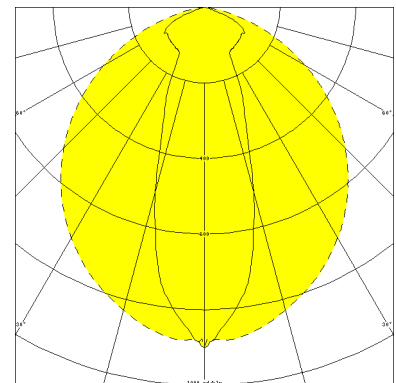

COBURG II 1H, SRR ENGSTRAHLER PC KLAR

COBURG II 1h mit Schutzrohr-Reflektor Engstrahler PC klar (bruchsicher), EVG; T5/49W (Not. 20%)

Einzelbatterieleuchte aus Polyester glasfaserverstärkt. Schutzart IP 65, Schutzklasse II.
 Mit Schutzrohr-Reflektor Engstrahler PC klar (bruchsicher), mit innenliegendem Hochglanzspiegel.
 Notbetrieb über vollelektronischen Notlichteinsatz einschl. Ladung, Kontrollanzeige,
 Netzüberwachung und Tiefentladeschutz. Notbetrieb 1h, 20% Lichtstrom.
 Netzbetrieb über elektronisches Vorschaltgerät. Mit automatischem Selbsttest.
 2 Befestigungsklammern, Edelstahl. Variabler Befestigungsabstand.

Artikelnummer: 803 970 01 - 516 998

MASSE

Länge (mm)	Breite (mm)	Höhe (mm)	a-Mass (mm)
1500	130	138	1230

LIGHT OUTPUT RATIO

LOR (%)
104.36