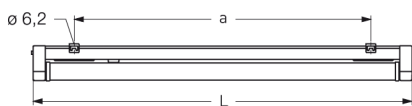

# COBURG II 1H, SRR ENGSTRAHLER, PC KLAR

COBURG II 1h mit Schutzrohr-Reflektor Engstrahler PC klar (bruchsicher), EVG; T8/36W (Not. 25%)

Einzelbatterieleuchte aus Polyester glasfaserverstärkt. Schutzart IP 65, Schutzklasse II.  
 Mit Schutzrohr-Reflektor Engstrahler PC klar (bruchsicher), mit innenliegendem Hochglanzspiegel.  
 Notbetrieb über vollelektronischen Notlichteinsatz einschl. Ladung, Kontrollanzeige,  
 Netzüberwachung und Tiefentladeschutz. Notbetrieb 1h, 25% Lichtstrom.  
 Netzbetrieb über elektronisches Vorschaltgerät. Mit automatischem Selbsttest.  
 2 Befestigungsklammern, Edelstahl. Variabler Befestigungsabstand.

## MASSE

Länge (mm)	Breite (mm)	Höhe (mm)	a-Mass (mm)
1251	130	138	980