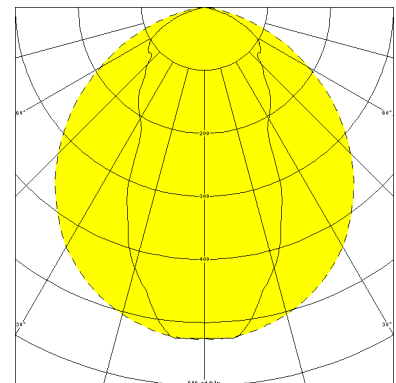

COBURG II 1H, SRR ENGSTRAHLER, PC KLAR

COBURG II 1h mit Schutzrohr-Reflektor Engstrahler PC klar (bruchsicher), EVG; T8/18W (Not. 15%)

Einzelbatterieleuchte aus Polyester glasfaserverstärkt. Schutzart IP 65, Schutzklasse II.
 Mit Schutzrohr-Reflektor Engstrahler PC klar (bruchsicher), mit innenliegendem Hochglanzspiegel.
 Notbetrieb über vollelektronischen Notlichteinsatz einschl. Ladung, Kontrollanzeige,
 Netzüberwachung und Tiefentladeschutz. Notbetrieb 1h, 15% Lichtstrom.
 Netzbetrieb über elektronisches Vorschaltgerät. Mit automatischem Selbsttest.
 2 Befestigungsklammern, Edelstahl. Variabler Befestigungsabstand.

Artikelnummer: 813 270 01 - 516 992

MASSE

Länge (mm)	Breite (mm)	Höhe (mm)	a-Mass (mm)
641	130	138	420

LIGHT OUTPUT RATIO

LOR (%)
89.10