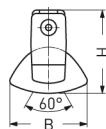

COBURG II 1H, SRR ENGSTRAHLER, PC KLAR

COBURG II 1h mit Schutzrohr-Reflektor Engstrahler PC klar (bruchsicher), EVG; T8/18W (Not. 15%)

Einzelbatterieleuchte aus Polyester glasfaserverstärkt. Schutzart IP 65, Schutzklasse II.
 Mit Schutzrohr-Reflektor Engstrahler PC klar (bruchsicher), mit innenliegendem Hochglanzspiegel.
 Notbetrieb über vollelektronischen Notlichteinsatz einschl. Ladung, Kontrollanzeige,
 Netzüberwachung und Tiefentladeschutz. Notbetrieb 1h, 15% Lichtstrom.
 Netzbetrieb über elektronisches Vorschaltgerät. Mit automatischem Selbsttest.
 2 Befestigungsklammern, Edelstahl. Variabler Befestigungsabstand.

Artikelnummer: 813 270 01 - 516 992

MASSE

Länge (mm)	Breite (mm)	Höhe (mm)	a-Mass (mm)
641	130	138	420

LIGHT OUTPUT RATIO

LOR (%)
89.10