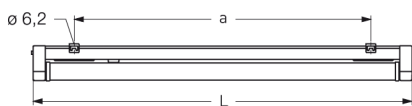

COBURG II 1H, SRR ENGSTRAHLER, PC KLAR

COBURG II 1h mit Schutzrohr-Reflektor Engstrahler PC klar (bruchsicher), EVG; T8/18W (Not. 15%)

Einzelbatterieleuchte aus Polyester glasfaserverstärkt. Schutzart IP 65, Schutzklasse II.
 Mit Schutzrohr-Reflektor Engstrahler PC klar (bruchsicher), mit innenliegendem Hochglanzspiegel.
 Notbetrieb über vollelektronischen Notlichteinsatz einschl. Ladung, Kontrollanzeige,
 Netzüberwachung und Tiefentladeschutz. Notbetrieb 1h, 15% Lichtstrom.
 Netzbetrieb über elektronisches Vorschaltgerät. Mit automatischem Selbsttest.
 2 Befestigungsklammern, Edelstahl. Variabler Befestigungsabstand.

Artikelnummer: 813 270 01 - 516 992

MASSE

Länge (mm)	Breite (mm)	Höhe (mm)	a-Mass (mm)
641	130	138	420

LIGHT OUTPUT RATIO

LOR (%)
89.10