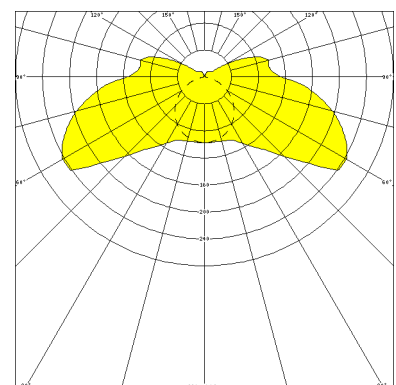

COBURG II 1H, LA PC KLAR, HOCHGLANZSPIEGEL, EXTREM BREITSTRAHLEND

COBURG II 1h mit kantiger Lampenabdeckung PC klar (bruchsicher), mit Hochglanzspiegel, extrem breitstrahlend, EVG; T5/35W (Not. 30%)

Einzelbatterieleuchte aus Polyester glasfaserverstärkt. Schutzart IP 65, Schutzklasse II. Mit kantiger Lampenabdeckung PC klar (bruchsicher), mit innenliegendem Hochglanzspiegel, extrem breitstrahlend
 Notbetrieb über vollelektronischen Notlichteinsatz einschl. Ladung, Kontrollanzeige, Netzüberwachung und Tiefentladeschutz. Notbetrieb 1h, 30% Lichtstrom.
 Netzbetrieb über elektronisches Vorschaltgerät. Mit automatischem Selbsttest.
 2 Befestigungsklammern, Edelstahl. Variabler Befestigungsabstand.

Artikelnummer: 813 370 01 - 516 628

MASSE

Länge (mm)	Breite (mm)	Höhe (mm)	a-Mass (mm)
1500	90	132	1230

LIGHT OUTPUT RATIO

LOR (%)
87.14