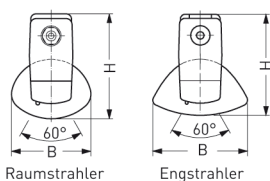

COBURG II 1H, LA PC KLAR, HOCHGLANZSPIEGEL, EXTREM BREITSTRAHLEND

COBURG II 1h mit kantiger Lampenabdeckung PC klar (bruchsicher), mit Hochglanzspiegel, extrem breitstrahlend, EVG; T5/35W (Not. 30%)

Einzelbatterieleuchte aus Polyester glasfaserverstärkt. Schutzart IP 65, Schutzklasse II. Mit kantiger Lampenabdeckung PC klar (bruchsicher), mit innenliegendem Hochglanzspiegel, extrem breitstrahlend
 Notbetrieb über vollelektronischen Notlichteinsatz einschl. Ladung, Kontrollanzeige, Netzüberwachung und Tiefentladeschutz. Notbetrieb 1h, 30% Lichtstrom.
 Netzbetrieb über elektronisches Vorschaltgerät. Mit automatischem Selbsttest.
 2 Befestigungsklammern, Edelstahl. Variabler Befestigungsabstand.

Artikelnummer: 813 370 01 - 516 628

MASSE

Länge (mm)	Breite (mm)	Höhe (mm)	a-Mass (mm)
1500	90	132	1230

LIGHT OUTPUT RATIO

LOR (%)
87.14