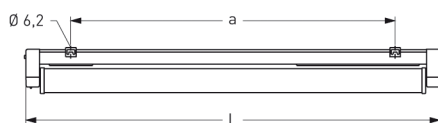

COBURG II 1H, LA PC KLAR, HOCHGLANZSPIEGEL, EXTREM BREITSTRAHLEND

COBURG II 1h mit kantiger Lampenabdeckung PC klar (bruchsicher), mit Hochglanzspiegel, extrem breitstrahlend, EVG; T5/35W (Not. 30%)

Einzelbatterieleuchte aus Polyester glasfaserverstärkt. Schutzart IP 65, Schutzklasse II. Mit kantiger Lampenabdeckung PC klar (bruchsicher), mit innenliegendem Hochglanzspiegel, extrem breitstrahlend
 Notbetrieb über vollelektronischen Notlichteinsatz einschl. Ladung, Kontrollanzeige, Netzüberwachung und Tiefentladeschutz. Notbetrieb 1h, 30% Lichtstrom.
 Netzbetrieb über elektronisches Vorschaltgerät. Mit automatischem Selbsttest.
 2 Befestigungsklammern, Edelstahl. Variabler Befestigungsabstand.

Artikelnummer: 813 370 01 - 516 628

MASSE

Länge (mm)	Breite (mm)	Höhe (mm)	a-Mass (mm)
1500	90	132	1230

LIGHT OUTPUT RATIO

LOR (%)
87.14