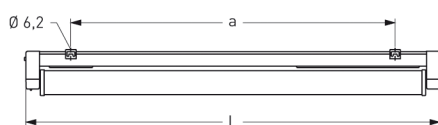

COBURG II 1H, LA PC KLAR, HOCHGLANZSPIEGEL, EXTREM BREITSTRAHLEND

COBURG II 1h mit kantiger Lampenabdeckung PC klar (bruchsicher), mit Hochglanzspiegel, extrem breitstrahlend, EVG; T5/54W (Not. 20%)

Einzelbatterieleuchte aus Polyester glasfaserverstärkt. Schutzart IP 65, Schutzklasse II. Mit kantiger Lampenabdeckung PC klar (bruchsicher), mit innenliegendem Hochglanzspiegel, extrem breitstrahlend
 Notbetrieb über vollelektronischen Notlichteinsatz einschl. Ladung, Kontrollanzeige, Netzüberwachung und Tiefentladeschutz. Notbetrieb 1h, 20% Lichtstrom.
 Netzbetrieb über elektronisches Vorschaltgerät. Mit automatischem Selbsttest.
 2 Befestigungsklammern, Edelstahl. Variabler Befestigungsabstand.

Artikelnummer: 803 770 01 - 516 627

MASSE

Länge (mm)	Breite (mm)	Höhe (mm)	a-Mass (mm)
1200	90	132	930

LIGHT OUTPUT RATIO

LOR (%)
87.14