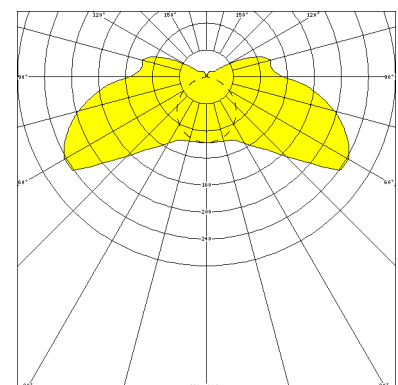

COBURG II 1H, LA PC KLAR, HOCHGLANZSPIEGEL, EXTREM BREITSTRAHLEND

COBURG II 1h mit kantiger Lampenabdeckung PC klar (bruchsicher), mit Hochglanzspiegel, extrem breitstrahlend, EVG; T5/54W (Not. 20%)

Einzelbatterieleuchte aus Polyester glasfaserverstärkt. Schutzart IP 65, Schutzklasse II. Mit kantiger Lampenabdeckung PC klar (bruchsicher), mit innenliegendem Hochglanzspiegel, extrem breitstrahlend
 Notbetrieb über vollelektronischen Notlichteinsatz einschl. Ladung, Kontrollanzeige, Netzüberwachung und Tiefentladeschutz. Notbetrieb 1h, 20% Lichtstrom.
 Netzbetrieb über elektronisches Vorschaltgerät. Mit automatischem Selbsttest.
 2 Befestigungsklammern, Edelstahl. Variabler Befestigungsabstand.

Artikelnummer: 803 770 01 - 516 627

MASSE

Länge (mm)	Breite (mm)	Höhe (mm)	a-Mass (mm)
1200	90	132	930

LIGHT OUTPUT RATIO

LOR (%)
87.14