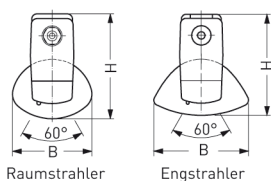

COBURG II 1H, LA PC KLAR, HOCHGLANZSPIEGEL, EXTREM BREITSTRAHLEND

COBURG II 1h mit kantiger Lampenabdeckung PC klar (bruchsicher), mit Hochglanzspiegel, extrem breitstrahlend, EVG; T5/54W (Not. 20%)

Einzelbatterieleuchte aus Polyester glasfaserverstärkt. Schutzart IP 65, Schutzklasse II. Mit kantiger Lampenabdeckung PC klar (bruchsicher), mit innenliegendem Hochglanzspiegel, extrem breitstrahlend
 Notbetrieb über vollelektronischen Notlichteinsatz einschl. Ladung, Kontrollanzeige, Netzüberwachung und Tiefentladeschutz. Notbetrieb 1h, 20% Lichtstrom.
 Netzbetrieb über elektronisches Vorschaltgerät. Mit automatischem Selbsttest.
 2 Befestigungsklammern, Edelstahl. Variabler Befestigungsabstand.

Artikelnummer: 803 770 01 - 516 627

MASSE

Länge (mm)	Breite (mm)	Höhe (mm)	a-Mass (mm)
1200	90	132	930

LIGHT OUTPUT RATIO

LOR (%)
87.14