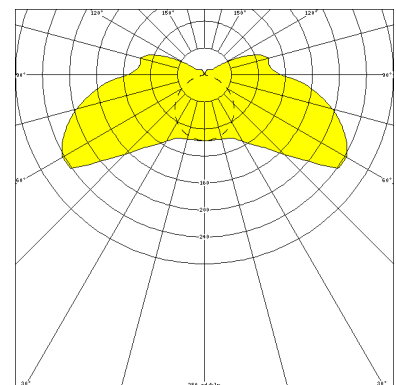

COBURG II 1H, LA PC KLAR, HOCHGLANZSPIEGEL, EXTREM BREITSTRAHLEND

COBURG II 1h mit kantiger Lampenabdeckung PC klar (bruchsicher), mit Hochglanzspiegel, extrem breitstrahlend, EVG; T5/28W (Not. 40%)

Einzelbatterieleuchte aus Polyester glasfaserverstärkt. Schutzart IP 65, Schutzklasse II. Mit kantiger Lampenabdeckung PC klar (bruchsicher), mit innenliegendem Hochglanzspiegel, extrem breitstrahlend
 Notbetrieb über vollelektronischen Notlichteinsatz einschl. Ladung, Kontrollanzeige, Netzüberwachung und Tiefentladeschutz. Notbetrieb 1h, 40% Lichtstrom.
 Netzbetrieb über elektronisches Vorschaltgerät. Mit automatischem Selbsttest.
 2 Befestigungsklammern, Edelstahl. Variabler Befestigungsabstand.

Artikelnummer: 803 070 01 - 516 627

MASSE

| Länge (mm) | Breite (mm) | Höhe (mm) | a-Mass (mm) |
|------------|-------------|-----------|-------------|
| 1200 | 90 | 132 | 930 |

LIGHT OUTPUT RATIO

| LOR (%) |
|---------|
| 87.14 |