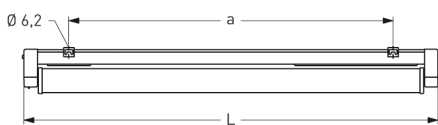

COBURG II 1H, LA PC KLAR, HOCHGLANZSPIEGEL, EXTREM BREITSTRAHLEND

COBURG II 1h mit kantiger Lampenabdeckung PC klar (bruchsicher), mit Hochglanzspiegel, extrem breitstrahlend, EVG; T5/28W (Not. 40%)

Einzelbatterieleuchte aus Polyester glasfaserverstärkt. Schutzart IP 65, Schutzklasse II. Mit kantiger Lampenabdeckung PC klar (bruchsicher), mit innenliegendem Hochglanzspiegel, extrem breitstrahlend
 Notbetrieb über vollelektronischen Notlichteinsatz einschl. Ladung, Kontrollanzeige, Netzüberwachung und Tiefentladeschutz. Notbetrieb 1h, 40% Lichtstrom.
 Netzbetrieb über elektronisches Vorschaltgerät. Mit automatischem Selbsttest.
 2 Befestigungsklammern, Edelstahl. Variabler Befestigungsabstand.

Artikelnummer: 803 070 01 - 516 627

MASSE

| Länge (mm) | Breite (mm) | Höhe (mm) | a-Mass (mm) |
|------------|-------------|-----------|-------------|
| 1200 | 90 | 132 | 930 |

LIGHT OUTPUT RATIO

| LOR (%) |
|---------|
| 87.14 |