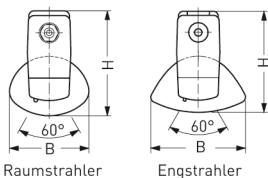

COBURG II 1H, LA PC KLAR, HOCHGLANZSPIEGEL, EXTREM BREITSTRAHLEND

COBURG II 1h mit kantiger Lampenabdeckung PC klar (bruchsicher), mit Hochglanzspiegel, extrem breitstrahlend, EVG; T5/28W (Not. 40%)

Einzelbatterieleuchte aus Polyester glasfaserverstärkt. Schutzart IP 65, Schutzklasse II. Mit kantiger Lampenabdeckung PC klar (bruchsicher), mit innenliegendem Hochglanzspiegel, extrem breitstrahlend
 Notbetrieb über vollelektronischen Notlichteinsatz einschl. Ladung, Kontrollanzeige, Netzüberwachung und Tiefentladeschutz. Notbetrieb 1h, 40% Lichtstrom.
 Netzbetrieb über elektronisches Vorschaltgerät. Mit automatischem Selbsttest.
 2 Befestigungsklammern, Edelstahl. Variabler Befestigungsabstand.

Artikelnummer: 803 070 01 - 516 627

MASSE

| Länge (mm) | Breite (mm) | Höhe (mm) | a-Mass (mm) |
|------------|-------------|-----------|-------------|
| 1200 | 90 | 132 | 930 |

LIGHT OUTPUT RATIO

| LOR (%) |
|---------|
| 87.14 |