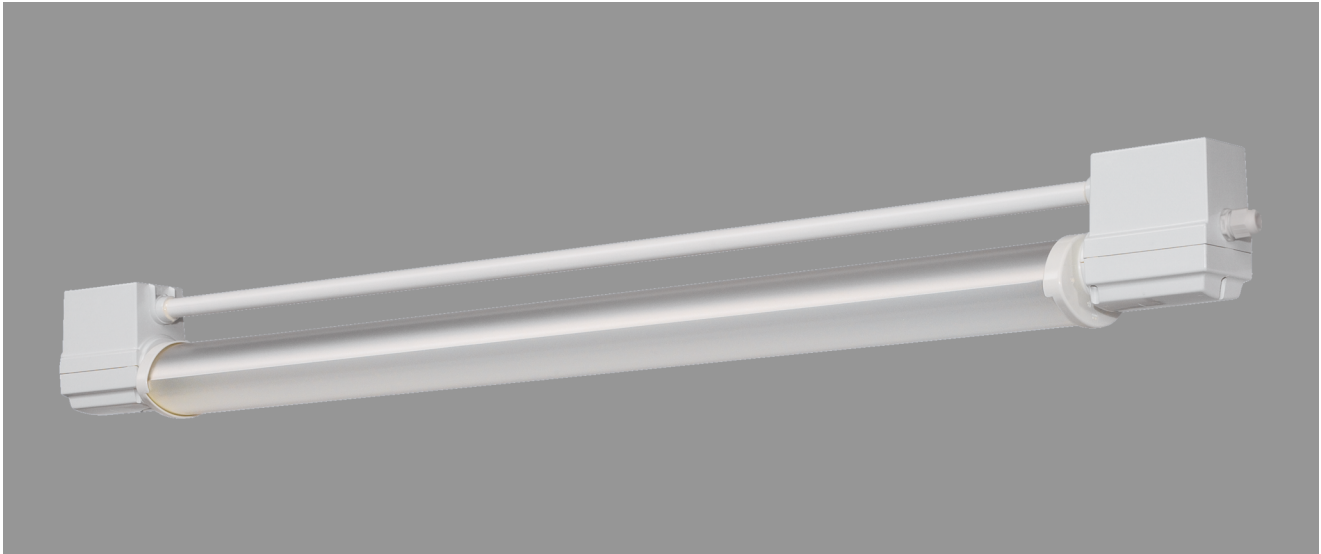

# BREMERHAVEN, SRR RAUMSTRAHLER PMMA KLAR

BREMERHAVEN mit Schutzrohr-Reflektor Raumstrahler aus PMMA klar, kompensiert; T8/36W

Kunststoffleuchte aus Duroplast mit Schutzrohr-Reflektor Raumstrahler aus PMMA klar.

Schutzart IP 68, 1 m, Schutzklasse II.

Verlustarmes Vorschaltgerät und Starter eingebaut.

Anschlußfertig über zwei Kabelverschraubungen M20, Durchgangsverdrahtung 2 x 1,5 mm<sup>2</sup>.

Zwei Befestigungsschellen aus Kunststoff, variabler Befestigungsabstand.

Artikelnummer: 590 420 01 - 200 824