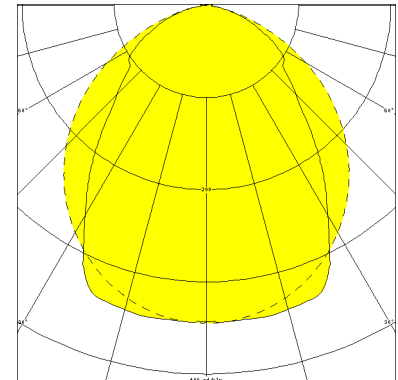

# BREMERHAVEN, SRR RAUMSTRAHLER PMMA KLAR

BREMERHAVEN mit Schutzrohr-Reflektor Raumstrahler aus PMMA klar, kompensiert; T8/36W

Kunststoffleuchte aus Duroplast mit Schutzrohr-Reflektor Raumstrahler aus PMMA klar.

## MASSE

Länge (mm)	Breite (mm)	Höhe (mm)	a-Mass (mm)
1392	107	142	1005

## LIGHT OUTPUT RATIO

LOR (%)
80.05