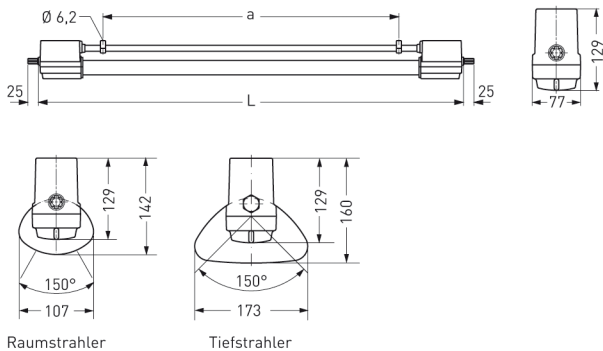

# BREMERHAVEN, SRR RAUMSTRAHLER PMMA KLAR

BREMERHAVEN mit Schutzrohr-Reflektor Raumstrahler aus PMMA klar, kompensiert; T8/36W

Kunststoffleuchte aus Duroplast mit Schutzrohr-Reflektor Raumstrahler aus PMMA klar.

Schutzart IP 68, 1 m, Schutzklasse II.

Verlustarmes Vorschaltgerät und Starter eingebaut.

Anschlußfertig über zwei Kabelverschraubungen M20, Durchgangsverdrahtung 2 x 1,5 mm<sup>2</sup>.

Zwei Befestigungsschellen aus Kunststoff, variabler Befestigungsabstand.

Artikelnummer: 590 420 01 - 200 824

## MASSE

Länge (mm)	Breite (mm)	Höhe (mm)	a-Mass (mm)
1392	107	142	1005