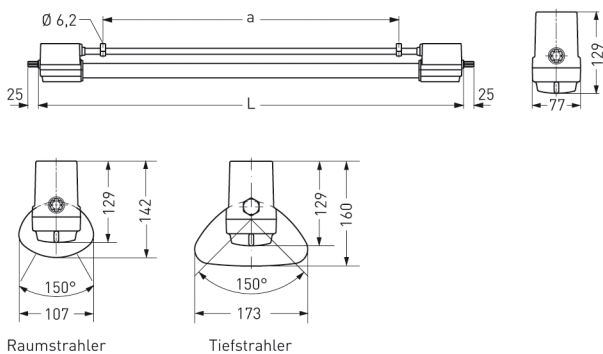

BREMERHAVEN, SRR RAUMSTRAHLER PMMA KLAR

BREMERHAVEN mit Schutzrohr-Reflektor Raumstrahler aus PMMA klar, induktiv; T8/36W

Kunststoffleuchte aus Duroplast mit Schutzrohr-Reflektor Raumstrahler aus PMMA klar.

Schutzart IP 68, 1 m, Schutzklasse II.

Verlustarmes Vorschaltgerät und Starter eingebaut.

Anschlußfertig über zwei Kabelverschraubungen M20, Durchgangsverdrahtung 2 x 1,5 mm².

Zwei Befestigungsschellen aus Kunststoff, variabler Befestigungsabstand.

Artikelnummer: 590 410 01 - 200 824

MASSE

Länge (mm)	Breite (mm)	Höhe (mm)	a-Mass (mm)
1392	107	142	1005

LIGHT OUTPUT RATIO

LOR (%)
80.05