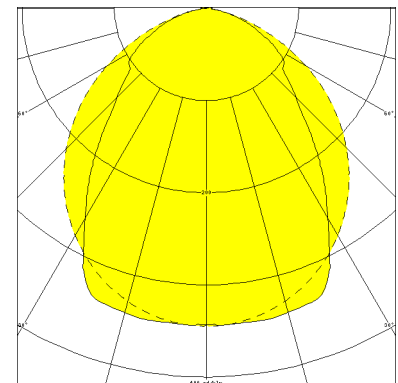

BREMERHAVEN, SRR RAUMSTRAHLER PMMA KLAR

BREMERHAVEN mit Schutzrohr-Reflektor Raumstrahler aus PMMA klar, induktiv; T8/36W

Kunststoffleuchte aus Duroplast mit Schutzrohr-Reflektor Raumstrahler aus PMMA klar.

Artikelnummer: 590 410 01 - 200 824

MASSE

Länge (mm)	Breite (mm)	Höhe (mm)	a-Mass (mm)
1392	107	142	1005

LIGHT OUTPUT RATIO

LOR (%)
80.05