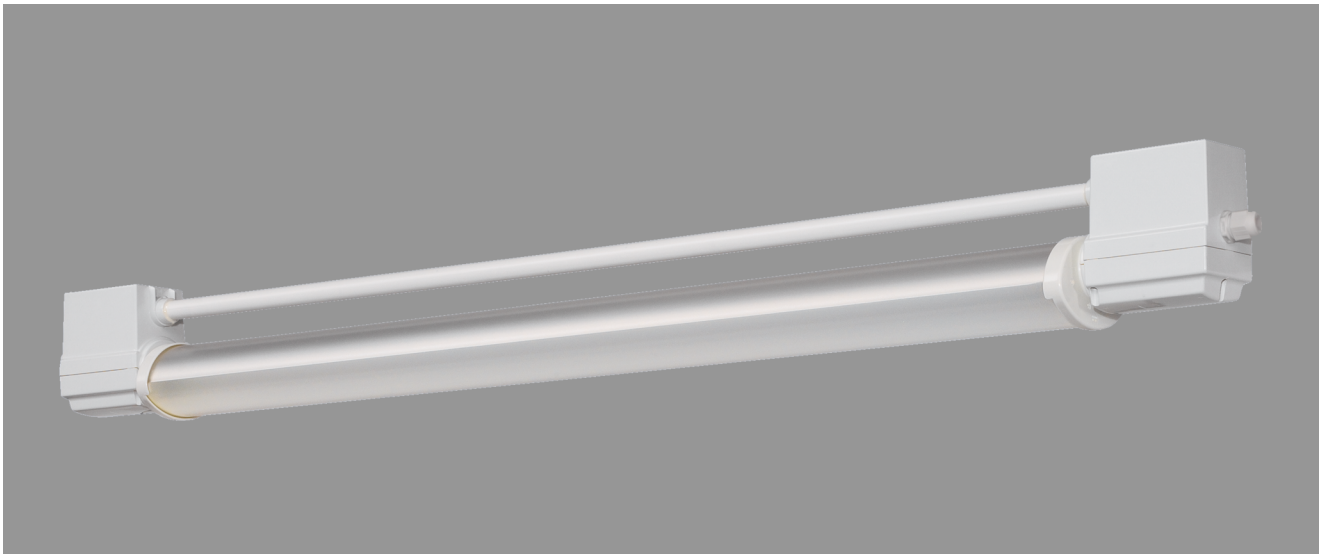

BREMERHAVEN, SRR RAUMSTRAHLER PMMA KLAR

BREMERHAVEN mit Schutzrohr-Reflektor Raumstrahler aus PMMA klar, induktiv; T8/36W

Kunststoffleuchte aus Duroplast mit Schutzrohr-Reflektor Raumstrahler aus PMMA klar.

Schutzart IP 68, 1 m, Schutzklasse II.

Verlustarmes Vorschaltgerät und Starter eingebaut.

Anschlußfertig über zwei Kabelverschraubungen M20, Durchgangsverdrahtung 2 x 1,5 mm².

Zwei Befestigungsschellen aus Kunststoff, variabler Befestigungsabstand.

Artikelnummer: 590 410 01 - 200 824

MASSE

Länge (mm)	Breite (mm)	Höhe (mm)	a-Mass (mm)
1392	107	142	1005

LIGHT OUTPUT RATIO

LOR (%)
80.05