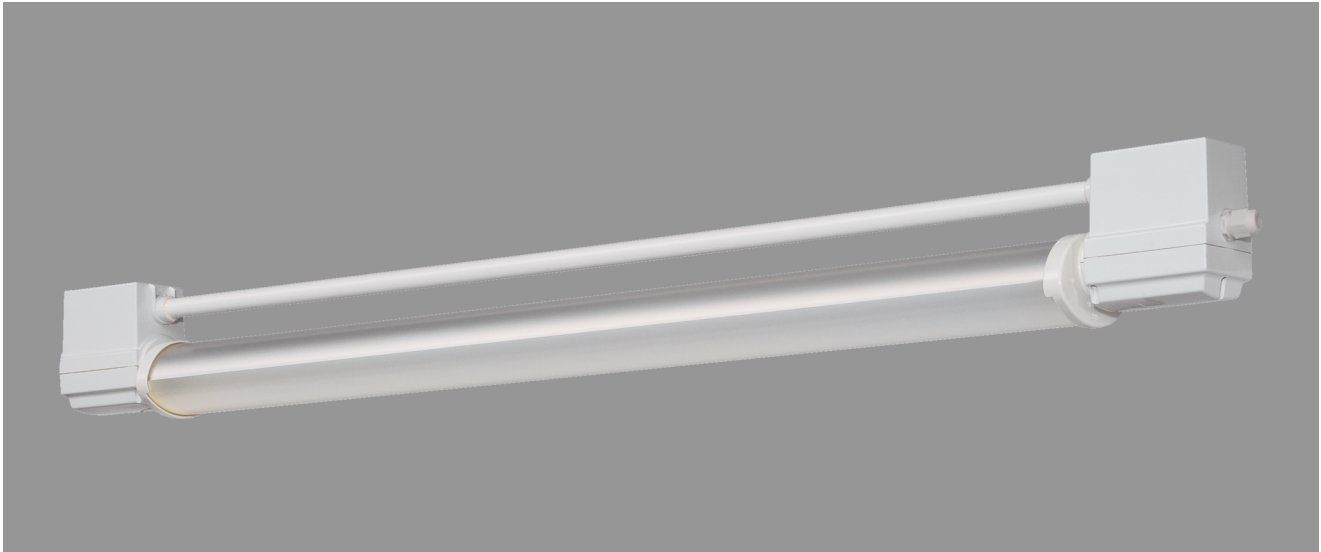

BREMERHAVEN, SRR RAUMSTRAHLER PMMA KLAR

BREMERHAVEN mit Schutzrohr-Reflektor Raumstrahler aus PMMA klar, innengerippt, induktiv; T8/18W

Kunststoffleuchte aus Duroplast mit Schutzrohr-Reflektor Raumstrahler aus PMMA klar, innengerippt.

Schutzart IP 68, 1 m, Schutzklasse II.

Verlustarmes Vorschaltgerät und Starter eingebaut.

Anschlußfertig über zwei Kabelverschraubungen M20, Durchgangsverdrahtung 2 x 1,5 mm².

Zwei Befestigungsschellen aus Kunststoff, variabler Befestigungsabstand.

Artikelnummer: 590 210 01 - 200 832

MASSE

Länge (mm)	Breite (mm)	Höhe (mm)	a-Mass (mm)
782	107	142	395

LIGHT OUTPUT RATIO

LOR (%)
71.16