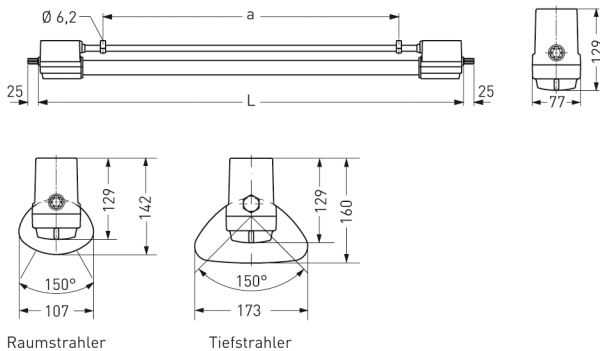

BREMERHAVEN, SRR RAUMSTRAHLER PMMA KLAR

BREMERHAVEN mit Schutzrohr-Reflektor Raumstrahler aus PMMA klar, innengerippt, induktiv; T8/18W

Kunststoffleuchte aus Duroplast mit Schutzrohr-Reflektor Raumstrahler aus PMMA klar, innengerippt.

Schutzart IP 68, 1 m, Schutzklasse II.

Verlustarmes Vorschaltgerät und Starter eingebaut.

Anschlußfertig über zwei Kabelverschraubungen M20, Durchgangsverdrahtung 2 x 1,5 mm².

Zwei Befestigungsschellen aus Kunststoff, variabler Befestigungsabstand.

Artikelnummer: 590 210 01 - 200 832

MASSE

Länge (mm)	Breite (mm)	Höhe (mm)	a-Mass (mm)
782	107	142	395

LIGHT OUTPUT RATIO

LOR (%)
71.16