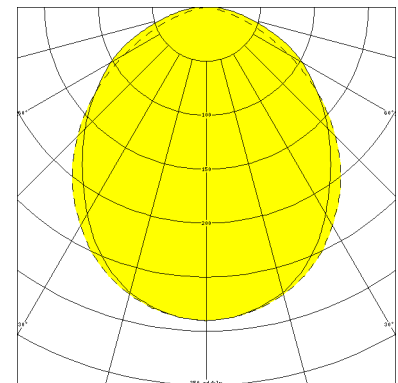

BREMERHAVEN, SRR RAUMSTRAHLER PMMA KLAR

BREMERHAVEN mit Schutzrohr-Reflektor Raumstrahler aus PMMA klar, innengerippt, induktiv; T8/18W

Kunststoffleuchte aus Duroplast mit Schutzrohr-Reflektor Raumstrahler aus PMMA klar, innengerippt.

Artikelnummer: 590 210 01 - 200 832

MASSE

Länge (mm)	Breite (mm)	Höhe (mm)	a-Mass (mm)
782	107	142	395

LIGHT OUTPUT RATIO

LOR (%)
71.16