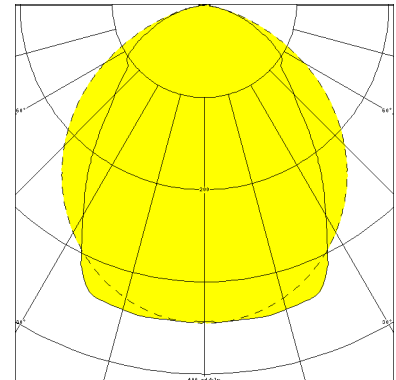

# BREMERHAVEN, SRR RAUMSTRAHLER PMMA KLAR

BREMERHAVEN mit Schutzrohr-Reflektor Raumstrahler aus PMMA klar, kompensiert; T8/18W

Kunststoffleuchte aus Duroplast mit Schutzrohr-Reflektor Raumstrahler aus PMMA klar.

## MASSE

Länge (mm)	Breite (mm)	Höhe (mm)	a-Mass (mm)
782	107	142	395

## LIGHT OUTPUT RATIO

LOR (%)
80.05