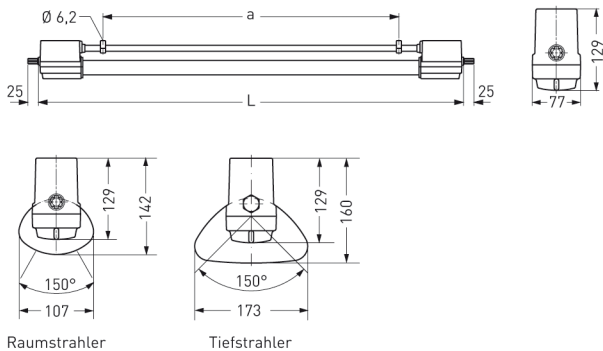

# BREMERHAVEN, SRR RAUMSTRAHLER PMMA KLAR

BREMERHAVEN mit Schutzrohr-Reflektor Raumstrahler aus PMMA klar, kompensiert; T8/18W

Kunststoffleuchte aus Duroplast mit Schutzrohr-Reflektor Raumstrahler aus PMMA klar.

Schutzart IP 68, 1 m, Schutzklasse II.

Verlustarmes Vorschaltgerät und Starter eingebaut.

Anschlußfertig über zwei Kabelverschraubungen M20, Durchgangsverdrahtung 2 x 1,5 mm<sup>2</sup>.

Zwei Befestigungsschellen aus Kunststoff, variabler Befestigungsabstand.

Artikelnummer: 590 220 01 - 200 822

## MASSE

Länge (mm)	Breite (mm)	Höhe (mm)	a-Mass (mm)
782	107	142	395