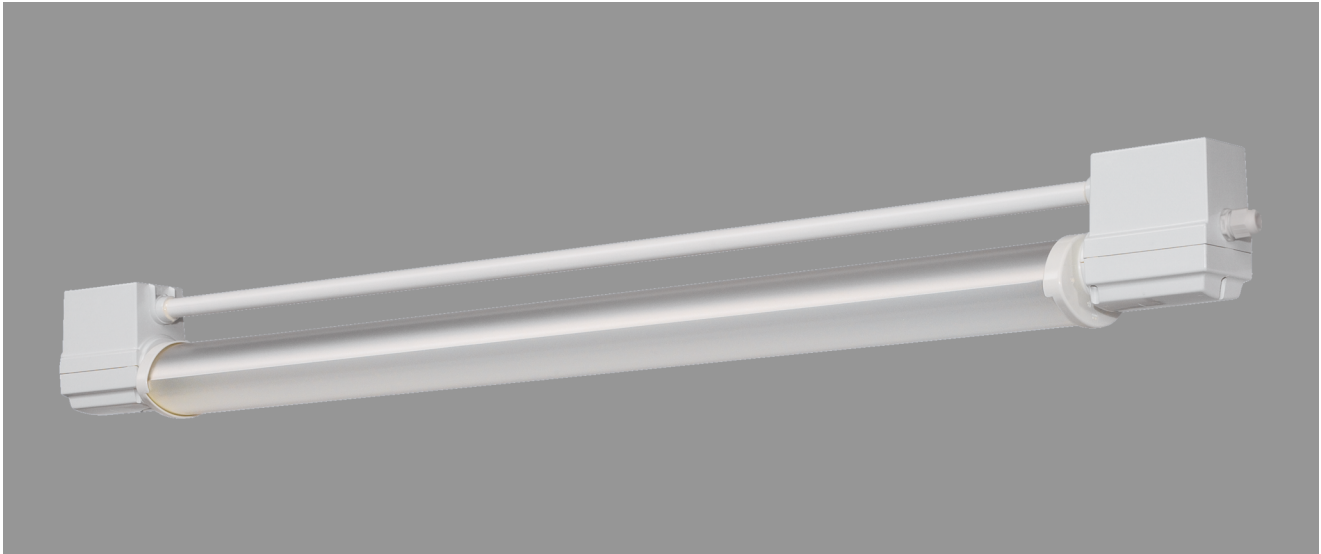

# BREMERHAVEN, SRR RAUMSTRAHLER PMMA KLAR

BREMERHAVEN mit Schutzrohr-Reflektor Raumstrahler aus PMMA klar, kompensiert; T8/18W

Kunststoffleuchte aus Duroplast mit Schutzrohr-Reflektor Raumstrahler aus PMMA klar.

Schutzart IP 68, 1 m, Schutzklasse II.

Verlustarmes Vorschaltgerät und Starter eingebaut.

Anschlußfertig über zwei Kabelverschraubungen M20, Durchgangsverdrahtung 2 x 1,5 mm<sup>2</sup>.

Zwei Befestigungsschellen aus Kunststoff, variabler Befestigungsabstand.

Artikelnummer: 590 220 01 - 200 822