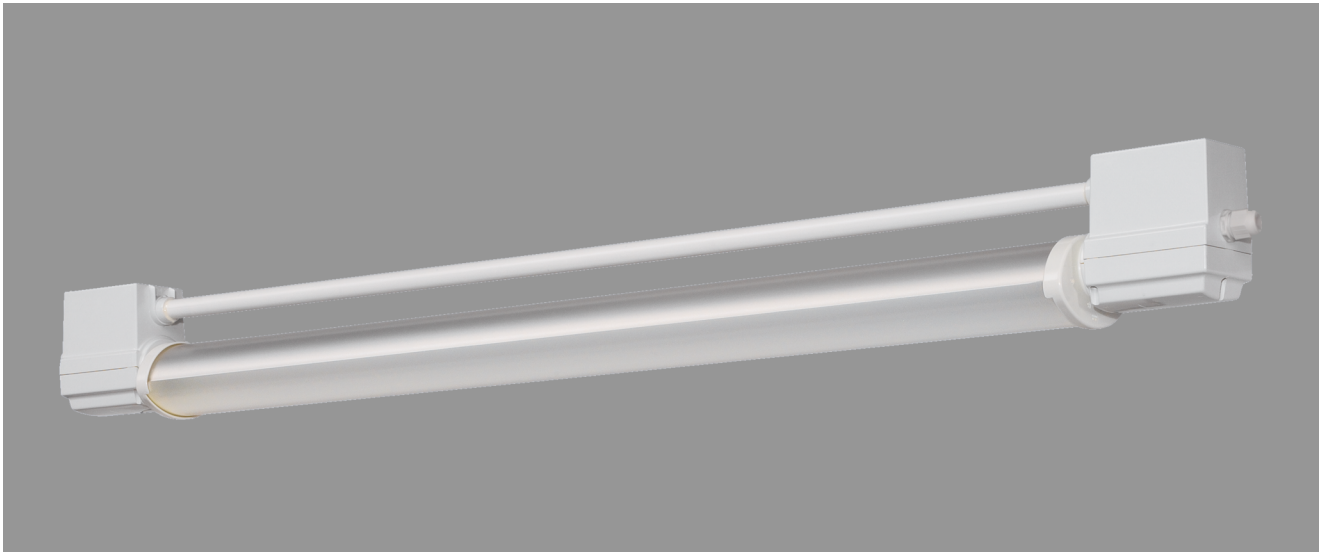

BREMERHAVEN, SRR RAUMSTRAHLER PMMA KLAR, INNENGERIPPT

BREMERHAVEN mit Schutzrohr-Reflektor Raumstrahler aus PMMA klar, innengerippt, induktiv; T8/36W

Kunststoffleuchte aus Duroplast mit Schutzrohr-Reflektor Raumstrahler aus PMMA klar, innengerippt.

Schutzart IP 68, 1 m, Schutzklasse II.

Verlustarmes Vorschaltgerät und Starter eingebaut.

Anschlußfertig über zwei Kabelverschraubungen M20, Durchgangsverdrahtung 2 x 1,5 mm².

Zwei Befestigungsschellen aus Kunststoff, variabler Befestigungsabstand.

Artikelnummer: 590 410 01 - 200 834

MASSE

Länge (mm)	Breite (mm)	Höhe (mm)	a-Mass (mm)
1392	107	142	1005

LIGHT OUTPUT RATIO

LOR (%)
80.17