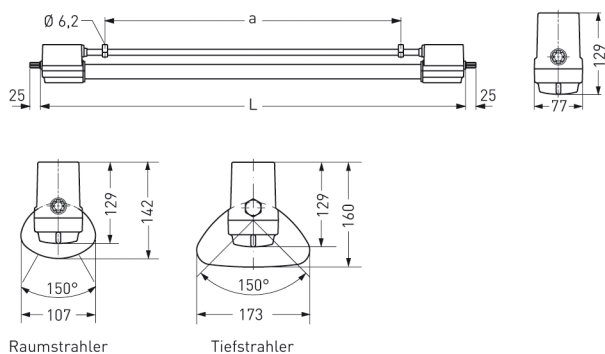

BREMERHAVEN, SRR RAUMSTRAHLER PMMA KLAR, INNENGERIPPT

BREMERHAVEN mit Schutzrohr-Reflektor Raumstrahler aus PMMA klar, innengerippt, induktiv; T8/36W

Kunststoffleuchte aus Duroplast mit Schutzrohr-Reflektor Raumstrahler aus PMMA klar, innengerippt.

Schutzart IP 68, 1 m, Schutzklasse II.

Verlustarmes Vorschaltgerät und Starter eingebaut.

Anschlußfertig über zwei Kabelverschraubungen M20, Durchgangsverdrahtung 2 x 1,5 mm².

Zwei Befestigungsschellen aus Kunststoff, variabler Befestigungsabstand.

Artikelnummer: 590 410 01 - 200 834

MASSE

Länge (mm)	Breite (mm)	Höhe (mm)	a-Mass (mm)
1392	107	142	1005

LIGHT OUTPUT RATIO

LOR (%)
80.17