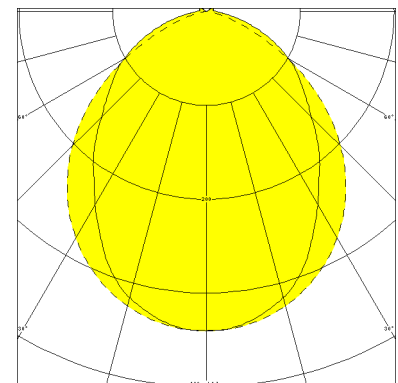

BREMERHAVEN, SRR RAUMSTRAHLER PMMA KLAR, INNENGERIPPT

BREMERHAVEN mit Schutzrohr-Reflektor Raumstrahler aus PMMA klar, innengerippt, induktiv; T8/36W

Kunststoffleuchte aus Duroplast mit Schutzrohr-Reflektor Raumstrahler aus PMMA klar, innengerippt.

Artikelnummer: 590 410 01 - 200 834

MASSE

Länge (mm)	Breite (mm)	Höhe (mm)	a-Mass (mm)
1392	107	142	1005

LIGHT OUTPUT RATIO

LOR (%)
80.17