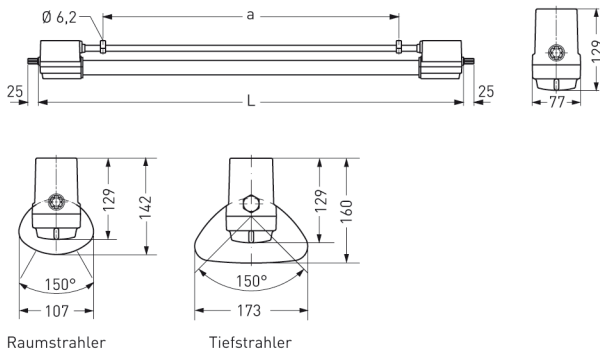

# BREMERHAVEN, LSR 50 MM PMMA KLAR

BREMERHAVEN mit Lampenschutzrohr 50 mm aus PMMA klar, induktiv; T8/58W

Kunststoffleuchte aus Duroplast mit Lampenschutzrohr aus PMMA klar.

Schutzart IP 68, 1 m, Schutzklasse II.

Verlustarmes Vorschaltgerät und Starter eingebaut.

Anschlußfertig über zwei Kabelverschraubungen M20, Durchgangsverdrahtung 2 x 1,5 mm<sup>2</sup>.

Zwei Befestigungsschellen aus Kunststoff, variabler Befestigungsabstand.

Artikelnummer: 590 610 01 - 200 816

## MASSE

Länge (mm)	Breite (mm)	Höhe (mm)	a-Mass (mm)
1732	77	129	1305