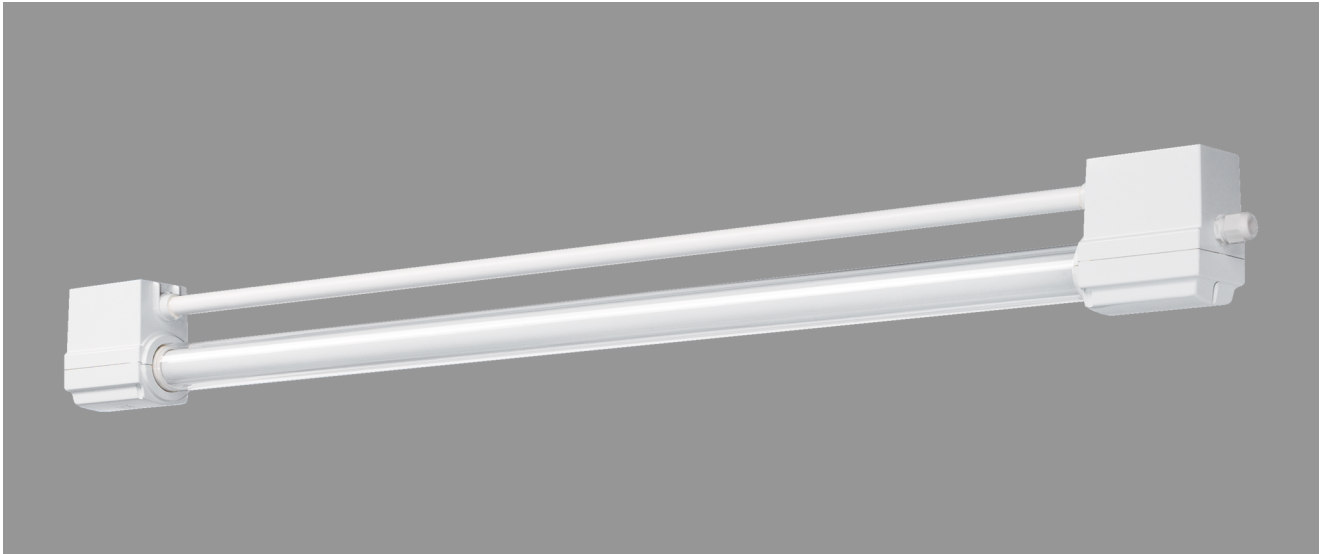

# BREMERHAVEN, LSR 50 MM PMMA KLAR

BREMERHAVEN mit Lampenschutzrohr 50 mm aus PMMA klar, induktiv; T8/58W

Kunststoffleuchte aus Duroplast mit Lampenschutzrohr aus PMMA klar.

Schutzart IP 68, 1 m, Schutzklasse II.

Verlustarmes Vorschaltgerät und Starter eingebaut.

Anschlußfertig über zwei Kabelverschraubungen M20, Durchgangsverdrahtung 2 x 1,5 mm<sup>2</sup>.

Zwei Befestigungsschellen aus Kunststoff, variabler Befestigungsabstand.

Artikelnummer: 590 610 01 - 200 816