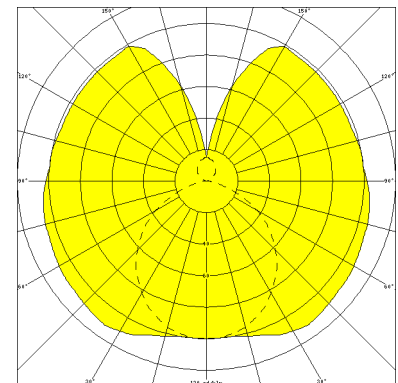

# BREMERHAVEN, LSR 50 MM PMMA KLAR

BREMERHAVEN mit Lampenschutzrohr 50 mm aus PMMA klar, induktiv; T8/58W

Kunststoffleuchte aus Duroplast mit Lampenschutzrohr aus PMMA klar.

Schutzart IP 68, 1 m, Schutzklasse II.

## MASSE

Länge (mm)	Breite (mm)	Höhe (mm)	a-Mass (mm)
1732	77	129	1305

## LIGHT OUTPUT RATIO

LOR (%)
88.04