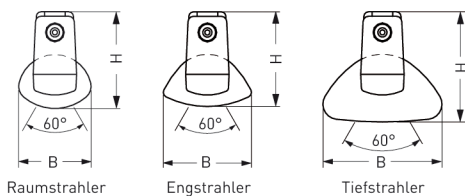

BITBURG, SRR RAUMSTRAHLER PMMA TRANSOPAL (SCHLAGZÄH)

BITBURG mit Schutzrohr-Reflektor Raumstrahler PMMA schlagzäh transopal, Industrie-EVG; T8/36W

Kunststoffleuchte 1-lampig aus Polyester glasfaserverstärkt. Schutzart IP 66, IP 67 und IP 69K, Schutzklasse II. Schutzrohr-Reflektor PMMA schlagzäh transopal mit innenliegendem Hochglanzspiegel breitstrahlend. Industrie-EVG (100.000 h) eingebaut. Anschlußfertig über 2 Kabelverschraubungen M20. Durchgangsverdrahtung 4 x 1,5 mm². 2 Befestigungsklammern aus Edelstahl, variabler Befestigungsabstand.

Bestellnummer: 643 470

MASSE

Länge (mm)	Breite (mm)	Höhe (mm)	a-Mass (mm)
1251	107	140	980

LIGHT OUTPUT RATIO

LOR (%)
80.39