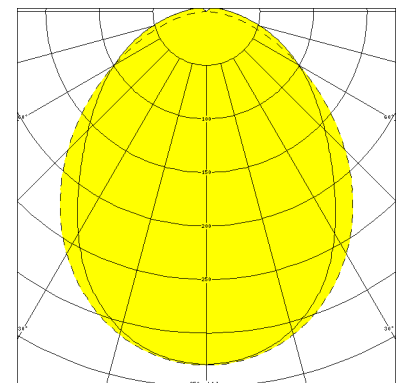

BITBURG, SRR RAUMSTRAHLER PMMA TRANSOPAL (SCHLAGZÄH)

BITBURG mit Schutzrohr-Reflektor Raumstrahler PMMA schlagzäh transopal, Industrie-EVG; T8/36W

Kunststoffleuchte 1-lampig aus Polyester glasfaserverstärkt. Schutzart IP 66, IP 67 und IP 69K, Schutzklasse II. Schutzrohr-Reflektor PMMA schlagzäh transopal mit innenliegendem Hochglanzspiegel breitstrahlend. Industrie-EVG (100.000 h) eingebaut. Anschlußfertig über 2 Kabelverschraubungen M20. Durchgangsverdrahtung 4 x 1,5 mm². 2 Befestigungsklammern aus Edelstahl, variabler Befestigungsabstand.

Bestellnummer: 643 470

MASSE

Länge (mm)	Breite (mm)	Höhe (mm)	a-Mass (mm)
1251	107	140	980

LIGHT OUTPUT RATIO

LOR (%)
80.39