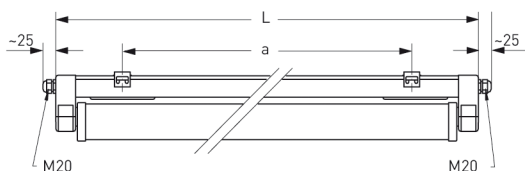

BITBURG, SRR RAUMSTRAHLER PMMA TRANSOPAL (SCHLAGZÄH)

BITBURG mit Schutzrohr-Reflektor Raumstrahler PMMA schlagzäh transopal, Industrie-EVG; T8/36W

Kunststoffleuchte 1-lampig aus Polyester glasfaserverstärkt. Schutzart IP 66, IP 67 und IP 69K, Schutzklasse II. Schutzrohr-Reflektor PMMA schlagzäh transopal mit innenliegendem Hochglanzspiegel breitstrahlend. Industrie-EVG (100.000 h) eingebaut. Anschlußfertig über 2 Kabelverschraubungen M20. Durchgangsverdrahtung 4 x 1,5 mm². 2 Befestigungsklammern aus Edelstahl, variabler Befestigungsabstand.

Bestellnummer: 643 470

MASSE

Länge (mm)	Breite (mm)	Höhe (mm)	a-Mass (mm)
1251	107	140	980

LIGHT OUTPUT RATIO

LOR (%)
80.39