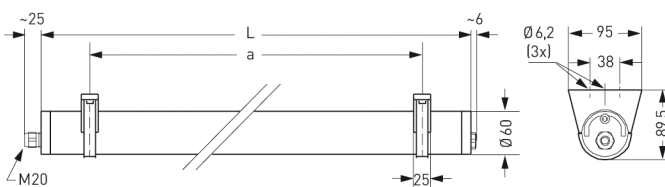

BERN, PC KLAR

BERN Rohrleuchte Ø 60 mm, PC klar (bruchsicher), EVG; 1xTC-L 24W

Druckwasserdichte Rohrleuchte aus PC klar (bruchsicher) mit innenliegendem, eloxierten Aluminium-Reflektor.
 Stirnseitige Schnellmontage-Kunststoffverschlüsse, bündig mit dem Kunststoffrohr.
 Elektronisches Vorschaltgerät eingebaut. Für Kompaktleuchtstofflampen TC-L 24 W.
 Schutzart IP 68, 20 m, Schutzklasse II.
 Montage erfolgt über Kunststoff-/Edelstahl-Befestigungsschellen.

Artikelnummer: 534 07

MASSE

Länge (mm)	Breite (mm)	Höhe (mm)	a-Mass (mm)
790	60	60	655

LIGHT OUTPUT RATIO

LOR (%)
52.20