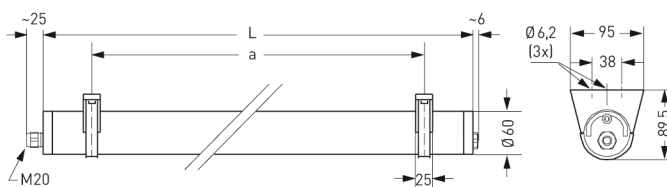

## BERN, PC KLAR

BERN Rohrleuchte Ø 60 mm, 2-lampig, PC klar (bruchsicher), EVG; 1xTC-L 55W

Druckwasserdichte Rohrleuchte aus PC klar (bruchsicher)  
mit innenliegendem, eloxierten Aluminium-Reflektor.

Stirnseitige Schnellmontage-Kunststoffverschlüsse, bündig mit dem Kunststoffrohr.

Elektronisches Vorschaltgerät eingebaut. Für Kompaktleuchtstofflampen TC-L 55 W.

Schutzart IP 68, 20 m, Schutzklasse II.

Montage erfolgt über Kunststoff-/Edelstahl-Befestigungsschellen.

Bestellnummer: 534 97

### MASSE

Länge (mm)	Breite (mm)	Höhe (mm)	a-Mass (mm)
1005	60	60	870