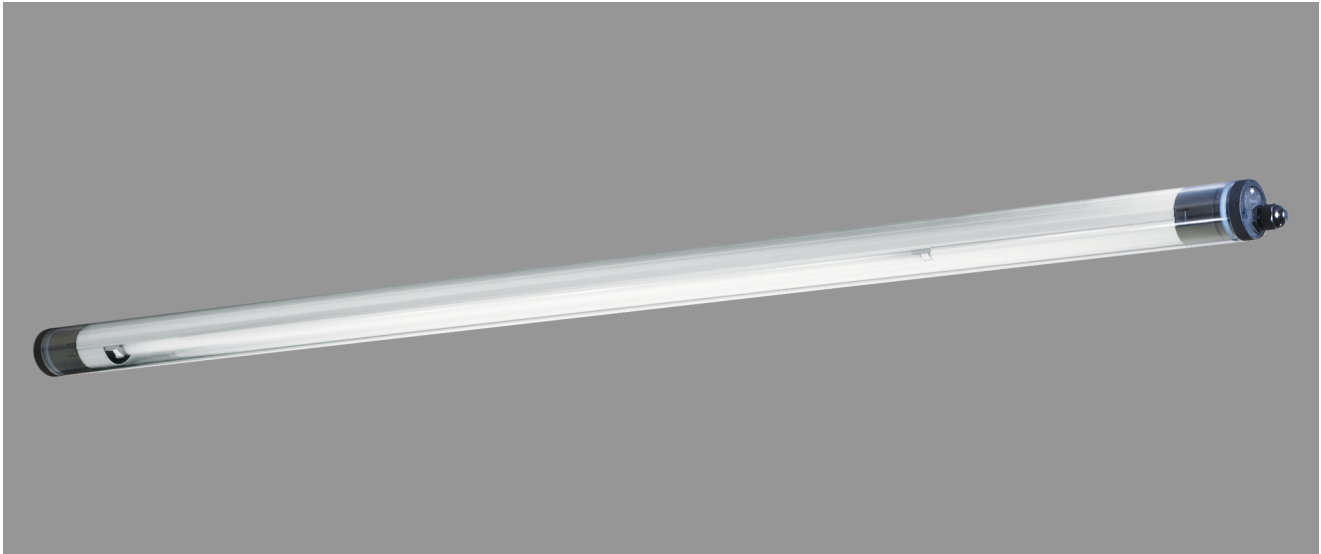

## BERN, PC KLAR

BERN Rohrleuchte Ø 60 mm, 2-lampig, PC klar (bruchsicher), EVG; 1xTC-L 55W

Druckwasserdichte Rohrleuchte aus PC klar (bruchsicher)  
mit innenliegendem, eloxierten Aluminium-Reflektor.

Stirnseitige Schnellmontage-Kunststoffverschlüsse, bündig mit dem Kunststoffrohr.

Elektronisches Vorschaltgerät eingebaut. Für Kompaktleuchtstofflampen TC-L 55 W.

Schutzart IP 68, 20 m, Schutzklasse II.

Montage erfolgt über Kunststoff-/Edelstahl-Befestigungsschellen.

Bestellnummer: 534 97