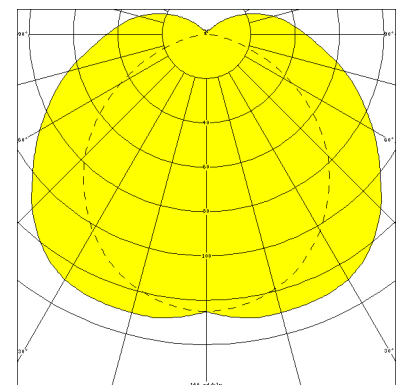

## BERN, PC KLAR

BERN Rohrleuchte Ø 60 mm, 2-lampig, PC klar (bruchsicher), EVG; 1xTC-L 55W

Druckwasserdichte Rohrleuchte aus PC klar (bruchsicher)  
mit innenliegendem, eloxierten Aluminium-Reflektor.

Stirnseitige Schnellmontage-Kunststoffverschlüsse, bündig mit dem Kunststoffrohr.

### MASSE

Länge (mm)	Breite (mm)	Höhe (mm)	a-Mass (mm)
1005	60	60	870