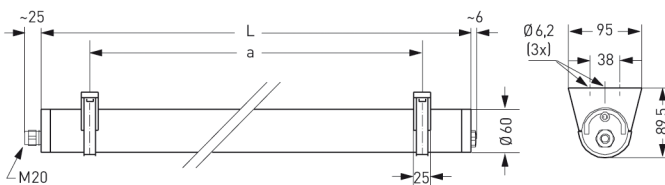

BERN, PC KLAR

BERN Rohrleuchte Ø 60 mm, PC klar (bruchsicher), EVG; T5/80W

Druckwasserdichte Rohrleuchte aus PC klar (bruchsicher) mit innenliegendem, eloxierten Aluminium-Reflektor.
 Stirnseitige Schnellmontage-Kunststoffverschlüsse, bündig mit dem Kunststoffrohr.
 Elektronisches Vorschaltgerät eingebaut. Für Leuchtmittel T5 80 W.
 Schutzart IP 68, 20 m, Schutzklasse II.
 Montage erfolgt über Kunststoff-/Edelstahl-Befestigungsschellen.

Bestellnummer: 534 87

MASSE

Länge (mm)	Breite (mm)	Höhe (mm)	a-Mass (mm)
2070	60	60	1935

LIGHT OUTPUT RATIO

LOR (%)
82.93