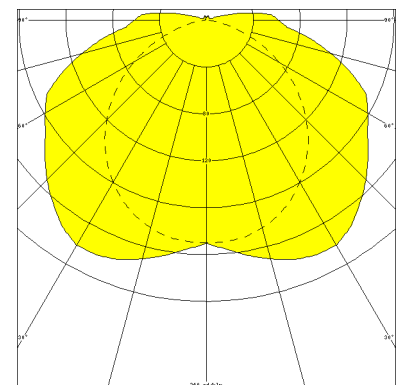

BERN, PC KLAR

BERN Rohrleuchte Ø 60 mm, PC klar (bruchsicher), EVG; T5/80W

Druckwasserdichte Rohrleuchte aus PC klar (bruchsicher) mit innenliegendem, eloxierten Aluminium-Reflektor.
 Stirnseitige Schnellmontage-Kunststoffverschlüsse, bündig mit dem Kunststoffrohr.
 Elektronisches Vorschaltgerät eingebaut. Für Leuchtmittel T5 80 W.
 Schutzart IP 68, 20 m, Schutzklasse II.
 Montage erfolgt über Kunststoff-/Edelstahl-Befestigungsschellen.

Bestellnummer: 534 87

MASSE

Länge (mm)	Breite (mm)	Höhe (mm)	a-Mass (mm)
2070	60	60	1935

LIGHT OUTPUT RATIO

LOR (%)
82.93