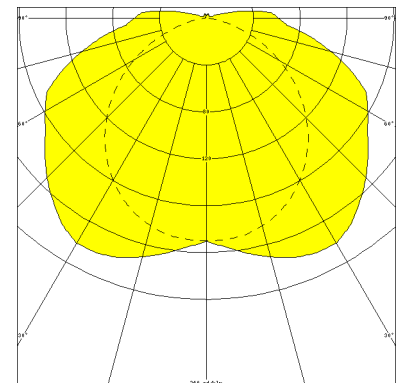

BERN, PC KLAR

BERN Rohrleuchte Ø 60 mm, PC klar (bruchsicher), EVG; T5/49W

Druckwasserdichte Rohrleuchte aus PC klar (bruchsicher) mit innenliegendem, eloxierten Aluminium-Reflektor.
 Stirnseitige Schnellmontage-Kunststoffverschlüsse, bündig mit dem Kunststoffrohr.
 Elektronisches Vorschaltgerät eingebaut. Für Leuchtmittel T5 49 W.
 Schutzart IP 68, 20 m, Schutzklasse II.
 Montage erfolgt über Kunststoff-/Edelstahl-Befestigungsschellen.

Artikelnummer: 534 77

MASSE

Länge (mm)	Breite (mm)	Höhe (mm)	a-Mass (mm)
2070	60	60	1935

LIGHT OUTPUT RATIO

LOR (%)
82.93