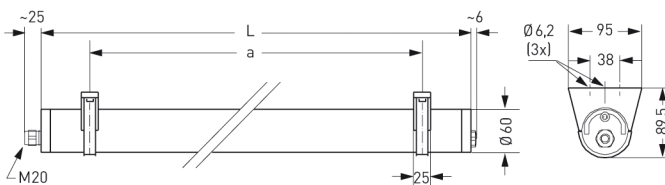

BERN, PC KLAR

BERN Rohrleuchte Ø 60 mm, PC klar (bruchsicher), EVG; T5/49W

Druckwasserdichte Rohrleuchte aus PC klar (bruchsicher) mit innenliegendem, eloxierten Aluminium-Reflektor.
 Stirnseitige Schnellmontage-Kunststoffverschlüsse, bündig mit dem Kunststoffrohr.
 Elektronisches Vorschaltgerät eingebaut. Für Leuchtmittel T5 49 W.
 Schutzart IP 68, 20 m, Schutzklasse II.
 Montage erfolgt über Kunststoff-/Edelstahl-Befestigungsschellen.

Artikelnummer: 534 77

MASSE

Länge (mm)	Breite (mm)	Höhe (mm)	a-Mass (mm)
2070	60	60	1935

LIGHT OUTPUT RATIO

LOR (%)
82.93