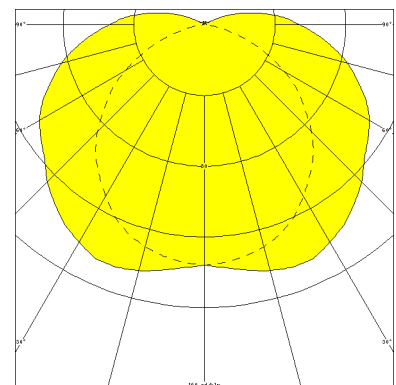

BERN, PC KLAR

BERN Rohrleuchte Ø 60 mm, PC klar (bruchsicher), EVG; T8/58W

Druckwasserdichte Rohrleuchte aus PC klar (bruchsicher) mit innenliegendem, eloxierten Aluminium-Reflektor.
 Stirnseitige Schnellmontage-Kunststoffverschlüsse, bündig mit dem Kunststoffrohr.
 Elektronisches Vorschaltgerät eingebaut. Für Leuchtmittel T8 58 W.
 Schutzart IP 68, 20 m, Schutzklasse II.
 Montage erfolgt über Kunststoff-/Edelstahl-Befestigungsschellen.

Bestellnummer: 534 67

MASSE

Länge (mm)	Breite (mm)	Höhe (mm)	a-Mass (mm)
2005	60	60	1870

LIGHT OUTPUT RATIO

LOR (%)
58.66