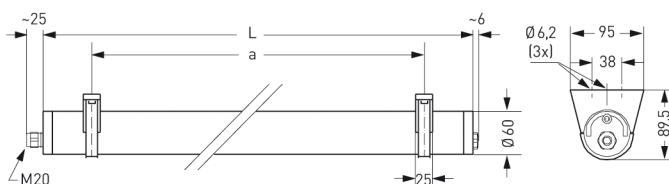

BERN, PC KLAR

BERN Rohrleuchte Ø 60 mm, PC klar (bruchsicher), EVG; T8/58W

Druckwasserdichte Rohrleuchte aus PC klar (bruchsicher) mit innenliegendem, eloxierten Aluminium-Reflektor.
 Stirnseitige Schnellmontage-Kunststoffverschlüsse, bündig mit dem Kunststoffrohr.
 Elektronisches Vorschaltgerät eingebaut. Für Leuchtmittel T8 58 W.
 Schutzart IP 68, 20 m, Schutzklasse II.
 Montage erfolgt über Kunststoff-/Edelstahl-Befestigungsschellen.

Bestellnummer: 534 67

MASSE

Länge (mm)	Breite (mm)	Höhe (mm)	a-Mass (mm)
2005	60	60	1870

LIGHT OUTPUT RATIO

LOR (%)
58.66