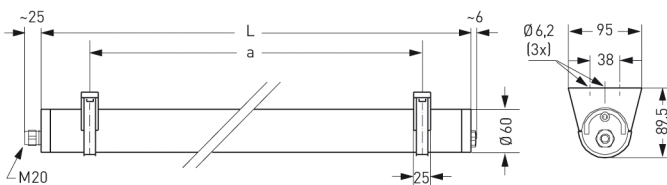

BERN, PC KLAR

BERN Rohrleuchte Ø 60 mm, PC klar (bruchsicher), EVG; T5/54W

Druckwasserdichte Rohrleuchte aus PC klar (bruchsicher) mit innenliegendem, eloxierten Aluminium-Reflektor.
 Stirnseitige Schnellmontage-Kunststoffverschlüsse, bündig mit dem Kunststoffrohr.
 Elektronisches Vorschaltgerät eingebaut. Für Leuchtmittel T5 54 W.
 Schutzart IP 68, 20 m, Schutzklasse II.
 Montage erfolgt über Kunststoff-/Edelstahl-Befestigungsschellen.

Bestellnummer: 534 57

MASSE

Länge (mm)	Breite (mm)	Höhe (mm)	a-Mass (mm)
1770	60	60	1635

LIGHT OUTPUT RATIO

LOR (%)
82.93