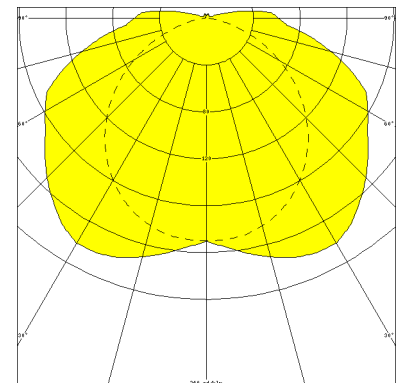

BERN, PC KLAR

BERN Rohrleuchte Ø 60 mm, PC klar (bruchsicher), EVG; T5/54W

Druckwasserdichte Rohrleuchte aus PC klar (bruchsicher) mit innenliegendem, eloxierten Aluminium-Reflektor.
 Stirnseitige Schnellmontage-Kunststoffverschlüsse, bündig mit dem Kunststoffrohr.
 Elektronisches Vorschaltgerät eingebaut. Für Leuchtmittel T5 54 W.
 Schutzart IP 68, 20 m, Schutzklasse II.
 Montage erfolgt über Kunststoff-/Edelstahl-Befestigungsschellen.

Bestellnummer: 534 57

MASSE

Länge (mm)	Breite (mm)	Höhe (mm)	a-Mass (mm)
1770	60	60	1635

LIGHT OUTPUT RATIO

LOR (%)
82.93