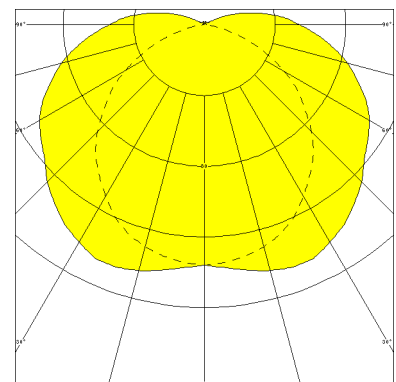

## BERN, PC KLAR

BERN Rohrleuchte Ø 60 mm, PC klar (bruchsicher), EVG; T8/36W

Druckwasserdichte Rohrleuchte aus PC klar (bruchsicher) mit innenliegendem, eloxierten Aluminium-Reflektor.  
 Stirnseitige Schnellmontage-Kunststoffverschlüsse, bündig mit dem Kunststoffrohr.  
 Elektronisches Vorschaltgerät eingebaut. Für Leuchtmittel T8 36 W.  
 Schutzart IP 68, 20 m, Schutzklasse II.  
 Montage erfolgt über Kunststoff-/Edelstahl-Befestigungsschellen.

### MASSE

Länge (mm)	Breite (mm)	Höhe (mm)	a-Mass (mm)
1705	60	60	1570