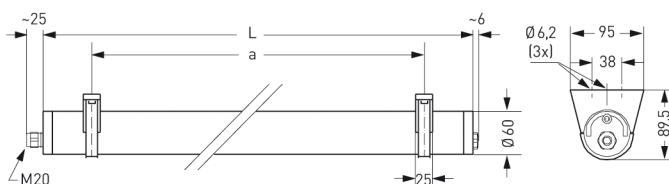

## BERN, PC KLAR

BERN Rohrleuchte Ø 60 mm, PC klar (bruchsicher), EVG; T8/36W

Druckwasserdichte Rohrleuchte aus PC klar (bruchsicher) mit innenliegendem, eloxierten Aluminium-Reflektor.  
 Stirnseitige Schnellmontage-Kunststoffverschlüsse, bündig mit dem Kunststoffrohr.  
 Elektronisches Vorschaltgerät eingebaut. Für Leuchtmittel T8 36 W.  
 Schutzart IP 68, 20 m, Schutzklasse II.  
 Montage erfolgt über Kunststoff-/Edelstahl-Befestigungsschellen.

### MASSE

Länge (mm)	Breite (mm)	Höhe (mm)	a-Mass (mm)
1705	60	60	1570