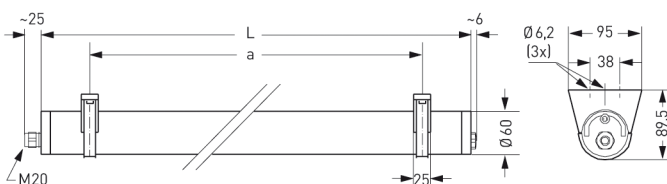

BERN, PC KLAR

BERN Rohrleuchte Ø 60 mm, PC klar (bruchsicher), EVG; T5/39W

Druckwasserdichte Rohrleuchte aus PC klar (bruchsicher) mit innenliegendem, eloxierten Aluminium-Reflektor.
 Stirnseitige Schnellmontage-Kunststoffverschlüsse, bündig mit dem Kunststoffrohr.
 Elektronisches Vorschaltgerät eingebaut. Für Leuchtmittel T5 39 W.
 Schutzart IP 68, 20 m, Schutzklasse II.
 Montage erfolgt über Kunststoff-/Edelstahl-Befestigungsschellen.

Bestellnummer: 534 37

MASSE

Länge (mm)	Breite (mm)	Höhe (mm)	a-Mass (mm)
1470	60	60	1335

LIGHT OUTPUT RATIO

LOR (%)
82.93