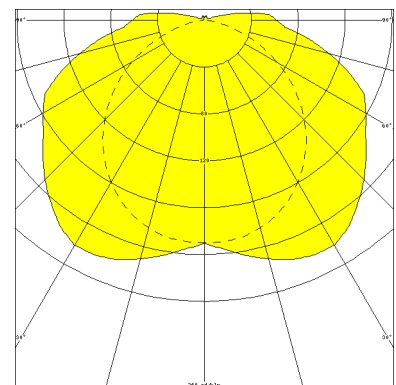

BERN, PC KLAR

BERN Rohrleuchte Ø 60 mm, PC klar (bruchsicher), EVG; T5/39W

Druckwasserdichte Rohrleuchte aus PC klar (bruchsicher) mit innenliegendem, eloxierten Aluminium-Reflektor.
 Stirnseitige Schnellmontage-Kunststoffverschlüsse, bündig mit dem Kunststoffrohr.
 Elektronisches Vorschaltgerät eingebaut. Für Leuchtmittel T5 39 W.
 Schutzart IP 68, 20 m, Schutzklasse II.
 Montage erfolgt über Kunststoff-/Edelstahl-Befestigungsschellen.

Bestellnummer: 534 37

MASSE

Länge (mm)	Breite (mm)	Höhe (mm)	a-Mass (mm)
1470	60	60	1335

LIGHT OUTPUT RATIO

LOR (%)
82.93