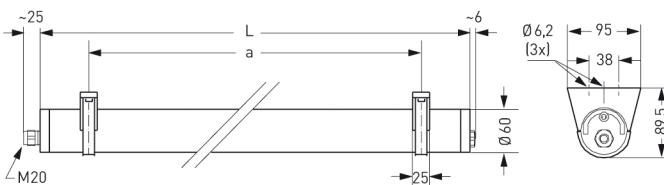

BERN, PC KLAR

BERN Rohrleuchte Ø 60 mm, PC klar (bruchsicher), EVG; T8/18W

Druckwasserdichte Rohrleuchte aus PC klar (bruchsicher) mit innenliegendem, eloxierten Aluminium-Reflektor.
 Stirnseitige Schnellmontage-Kunststoffverschlüsse, bündig mit dem Kunststoffrohr.
 Elektronisches Vorschaltgerät eingebaut. Für Leuchtmittel T8 18 W.
 Schutzart IP 68, 20 m, Schutzklasse II.
 Montage erfolgt über Kunststoff-/Edelstahl-Befestigungsschellen.

Artikelnummer: 534 27

MASSE

| Länge (mm) | Breite (mm) | Höhe (mm) | a-Mass (mm) |
|------------|-------------|-----------|-------------|
| 1095 | 60 | 60 | 960 |

LIGHT OUTPUT RATIO

| LOR (%) |
|---------|
| 58.66 |