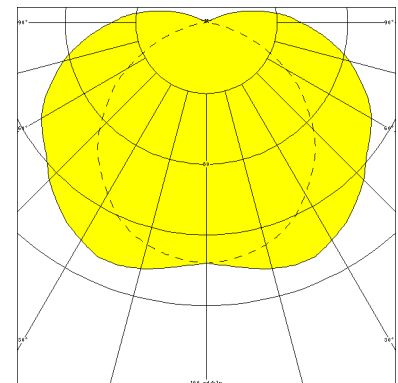

BERN, PC KLAR

BERN Rohrleuchte Ø 60 mm, PC klar (bruchsicher), EVG; T8/18W

Druckwasserdichte Rohrleuchte aus PC klar (bruchsicher) mit innenliegendem, eloxierten Aluminium-Reflektor.
 Stirnseitige Schnellmontage-Kunststoffverschlüsse, bündig mit dem Kunststoffrohr.
 Elektronisches Vorschaltgerät eingebaut. Für Leuchtmittel T8 18 W.
 Schutzart IP 68, 20 m, Schutzklasse II.
 Montage erfolgt über Kunststoff-/Edelstahl-Befestigungsschellen.

Artikelnummer: 534 27

MASSE

| Länge (mm) | Breite (mm) | Höhe (mm) | a-Mass (mm) |
|------------|-------------|-----------|-------------|
| 1095 | 60 | 60 | 960 |

LIGHT OUTPUT RATIO

| LOR (%) |
|---------|
| 58.66 |