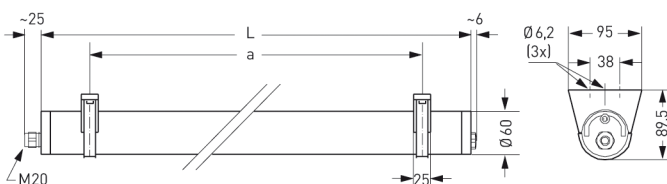

## BERN, PC KLAR

BERN Rohrleuchte Ø 60 mm, PC klar (bruchsicher), EVG; 1xTC-L 36W

Druckwasserdichte Rohrleuchte aus PC klar (bruchsicher) mit innenliegendem, eloxierten Aluminium-Reflektor.

Stirnseitige Schnellmontage-Kunststoffverschlüsse, bündig mit dem Kunststoffrohr.

Elektronisches Vorschaltgerät eingebaut. Für Kompaktleuchtstofflampen TC-L 36 W.

Schutzart IP 68, 20 m, Schutzklasse II.

Montage erfolgt über Kunststoff-/Edelstahl-Befestigungsschellen.

Artikelnummer: 534 17

### MASSE

Länge (mm)	Breite (mm)	Höhe (mm)	a-Mass (mm)
885	60	60	750