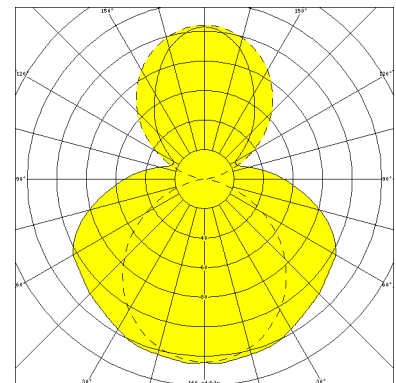

BERN, PC KLAR, DIREKT/INDIREKTSTRAHLEND

BERN Rohrleuchte Ø 60 mm, PC klar (bruchsicher), direkt/indirektstrahlend, EVG; T8/58W

Druckwasserdichte Rohrleuchte aus PC klar (bruchsicher) mit innenliegendem, eloxierten Aluminium-Reflektor, direkt/indirektstrahlend. Stirnseitige Schnellmontage-Kunststoffverschlüsse, bündig mit dem Kunststoffrohr. Elektronisches Vorschaltgerät eingebaut. Für Leuchtmittel T8 58W. Schutzart IP 68, 20 m, Schutzklasse II. Montage erfolgt über Kunststoff-/Edelstahl-Befestigungsschellen.

Bestellnummer: 534 67 - 534 004

MASSE

Länge (mm)	Breite (mm)	Höhe (mm)	a-Mass (mm)
2005	60	60	1570

LIGHT OUTPUT RATIO

LOR (%)
73.73