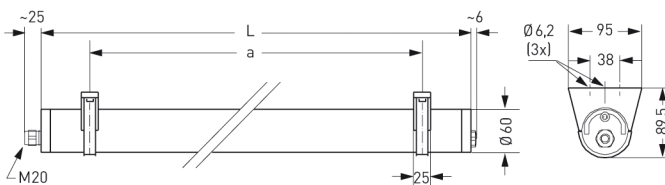

BERN, PC KLAR, DIREKT/INDIREKTSTRAHLEND

BERN Rohrleuchte Ø 60 mm, PC klar (bruchsicher), direkt/indirektstrahlend, EVG; T8/58W

Druckwasserdichte Rohrleuchte aus PC klar (bruchsicher) mit innenliegendem, eloxierten Aluminium-Reflektor, direkt/indirektstrahlend. Stirnseitige Schnellmontage-Kunststoffverschlüsse, bündig mit dem Kunststoffrohr. Elektronisches Vorschaltgerät eingebaut. Für Leuchtmittel T8 58W. Schutzart IP 68, 20 m, Schutzklasse II. Montage erfolgt über Kunststoff-/Edelstahl-Befestigungsschellen.

Bestellnummer: 534 67 - 534 004

MASSE

Länge (mm)	Breite (mm)	Höhe (mm)	a-Mass (mm)
2005	60	60	1570

LIGHT OUTPUT RATIO

LOR (%)
73.73