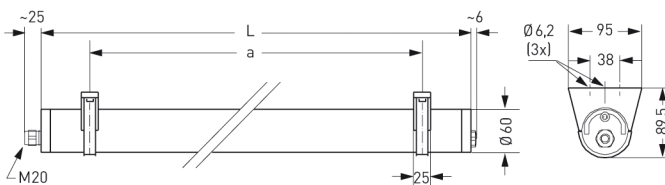

BERN, PC KLAR, DIREKT/INDIREKTSTRAHLEND

BERN Rohrleuchte Ø 60 mm, PC klar (bruchsicher), direkt/indirektstrahlend, EVG; T8/36W

Druckwasserdichte Rohrleuchte aus PC klar (bruchsicher)
 mit innenliegendem, eloxierten Aluminium-Reflektor, direkt/indirektstrahlend.
 Stirnseitige Schnellmontage-Kunststoffverschlüsse, bündig mit dem Kunststoffrohr.
 Elektronisches Vorschaltgerät eingebaut. Für Leuchtmittel T8 36 W.
 Schutzart IP 68, 20 m, Schutzklasse II.
 Montage erfolgt über Kunststoff-/Edelstahl-Befestigungsschellen.

Artikelnummer: 534 47 - 534 004

MASSE

Länge (mm)	Breite (mm)	Höhe (mm)	a-Mass (mm)
1705	60	60	1570

LIGHT OUTPUT RATIO

LOR (%)
73.73