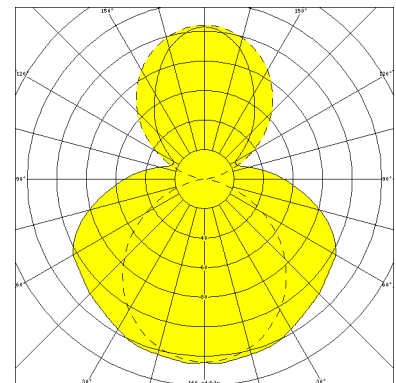

BERN, PC KLAR, DIREKT/INDIREKTSTRAHLEND

BERN Rohrleuchte Ø 60 mm, PC klar (bruchsicher), direkt/indirektstrahlend, EVG; T8/36W

Druckwasserdichte Rohrleuchte aus PC klar (bruchsicher)
 mit innenliegendem, eloxierten Aluminium-Reflektor, direkt/indirektstrahlend.
 Stirnseitige Schnellmontage-Kunststoffverschlüsse, bündig mit dem Kunststoffrohr.
 Elektronisches Vorschaltgerät eingebaut. Für Leuchtmittel T8 36 W.
 Schutzart IP 68, 20 m, Schutzklasse II.
 Montage erfolgt über Kunststoff-/Edelstahl-Befestigungsschellen.

Artikelnummer: 534 47 - 534 004

MASSE

Länge (mm)	Breite (mm)	Höhe (mm)	a-Mass (mm)
1705	60	60	1570

LIGHT OUTPUT RATIO

LOR (%)
73.73