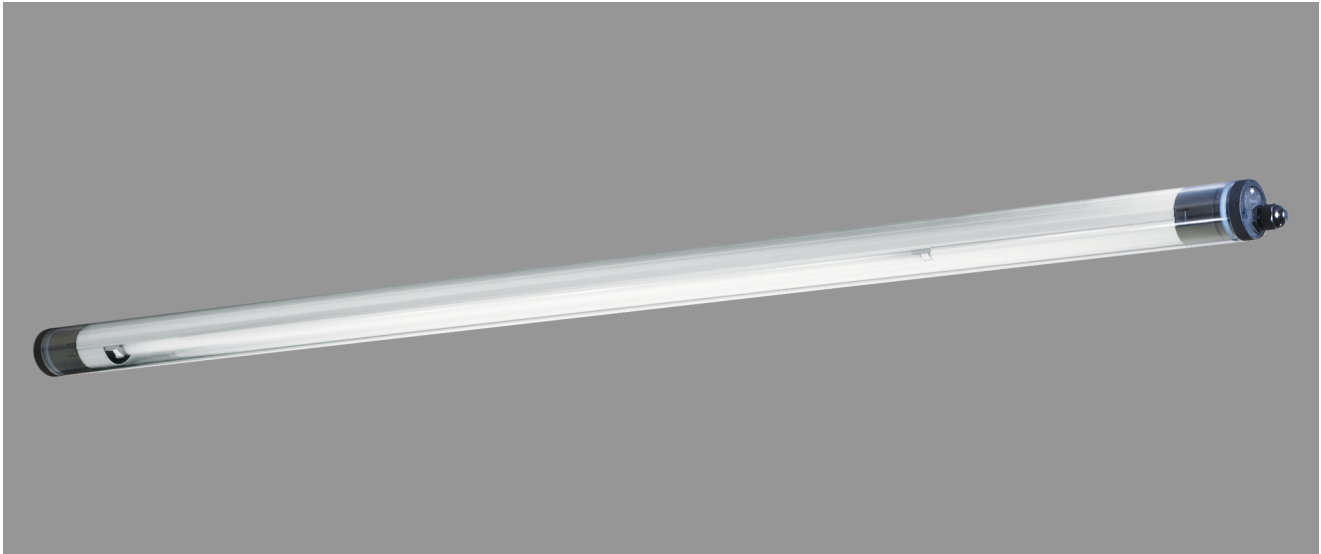

BERN, PC KLAR, DIREKT/INDIREKTSTRAHLEND

BERN Rohrleuchte Ø 60 mm, PC klar (bruchsicher), direkt/indirektstrahlend, EVG; T8/36W

Druckwasserdichte Rohrleuchte aus PC klar (bruchsicher)
 mit innenliegendem, eloxierten Aluminium-Reflektor, direkt/indirektstrahlend.
 Stirnseitige Schnellmontage-Kunststoffverschlüsse, bündig mit dem Kunststoffrohr.
 Elektronisches Vorschaltgerät eingebaut. Für Leuchtmittel T8 36 W.
 Schutzart IP 68, 20 m, Schutzklasse II.
 Montage erfolgt über Kunststoff-/Edelstahl-Befestigungsschellen.

Artikelnummer: 534 47 - 534 004

MASSE

Länge (mm)	Breite (mm)	Höhe (mm)	a-Mass (mm)
1705	60	60	1570

LIGHT OUTPUT RATIO

LOR (%)
73.73