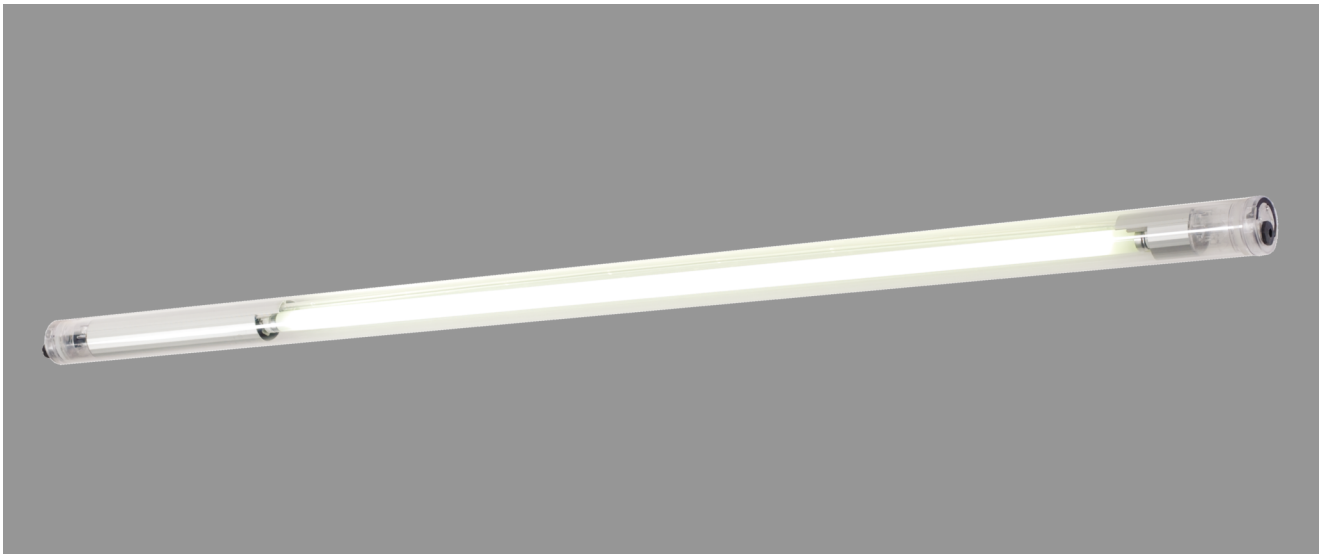

BERN, PC KLAR, CHASSIS TRANSPARENT

BERN Rohrleuchte Ø 60 mm, PC klar (bruchsicher), Chassis transparent, EVG; T8/36W

Druckwasserdichte Rohrleuchte aus PC klar (bruchsicher), mit transparentem Chassis für 360° Rundumlicht.
 Stirnseitige Schnellmontage-Kunststoffverschlüsse, bündig mit dem Kunststoffrohr.
 Elektronisches Vorschaltgerät eingebaut. Für Leuchtmittel T8 36 W.
 Schutzart IP 68, 20 m, Schutzklasse II.
 Montage erfolgt über Kunststoff-/Edelstahl-Befestigungsschellen.

Bestellnummer: 534 47 - 534 007

MASSE

Länge (mm)	Breite (mm)	Höhe (mm)	a-Mass (mm)
1705	60	60	1570

LIGHT OUTPUT RATIO

LOR (%)
87.15