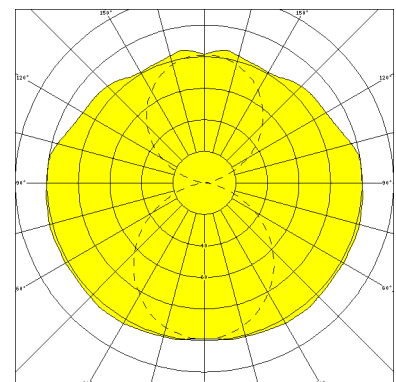

BERN, PC KLAR, CHASSIS TRANSPARENT

BERN Rohrleuchte Ø 60 mm, PC klar (bruchsicher), Chassis transparent, EVG; T8/36W

Druckwasserdichte Rohrleuchte aus PC klar (bruchsicher), mit transparentem Chassis für 360° Rundumlicht.
 Stirnseitige Schnellmontage-Kunststoffverschlüsse, bündig mit dem Kunststoffrohr.
 Elektronisches Vorschaltgerät eingebaut. Für Leuchtmittel T8 36 W.
 Schutzart IP 68, 20 m, Schutzklasse II.
 Montage erfolgt über Kunststoff-/Edelstahl-Befestigungsschellen.

Bestellnummer: 534 47 - 534 007

MASSE

Länge (mm)	Breite (mm)	Höhe (mm)	a-Mass (mm)
1705	60	60	1570

LIGHT OUTPUT RATIO

LOR (%)
87.15