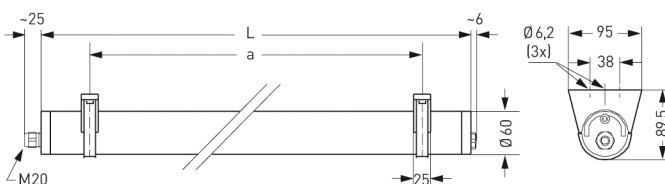

BERN, PC KLAR, CHASSIS TRANSPARENT

BERN Rohrleuchte Ø 60 mm, PC klar (bruchsicher), Chassis transparent, EVG; T8/36W

Druckwasserdichte Rohrleuchte aus PC klar (bruchsicher), mit transparentem Chassis für 360° Rundumlicht.
 Stirnseitige Schnellmontage-Kunststoffverschlüsse, bündig mit dem Kunststoffrohr.
 Elektronisches Vorschaltgerät eingebaut. Für Leuchtmittel T8 36 W.
 Schutzart IP 68, 20 m, Schutzklasse II.
 Montage erfolgt über Kunststoff-/Edelstahl-Befestigungsschellen.

Bestellnummer: 534 47 - 534 007

MASSE

Länge (mm)	Breite (mm)	Höhe (mm)	a-Mass (mm)
1705	60	60	1570

LIGHT OUTPUT RATIO

LOR (%)
87.15