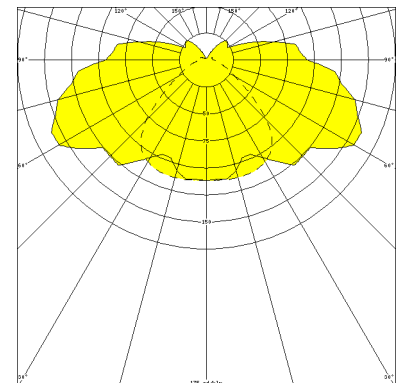

## BERLIN, LA PC KLAR, INNENGERIPPT, BREITSTRAHLEND

BERLIN mit Lampenabdeckung aus PC klar, innengerippt (bruchsicher), breitstrahlend, EVG; 1xTC-L 18W

Kunststoff-Kompaktleuchte aus PC mit Lampen-Abdeckung PC innengerippt.

### MASSE

Länge (mm)	Breite (mm)	Höhe (mm)	a-Mass (mm)
310	155	96	180

### LIGHT OUTPUT RATIO

LOR (%)
70.55