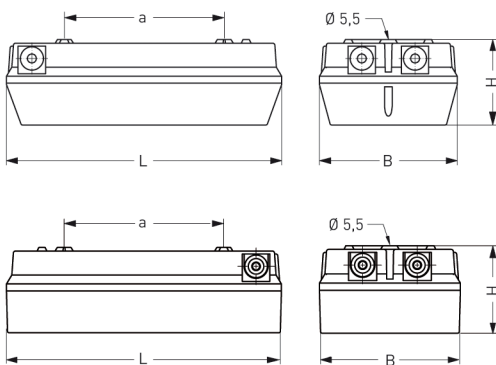

## BERLIN, LA PC KLAR, INNENGERIPPT, BREITSTRAHLEND

BERLIN mit Lampenabdeckung aus PC klar, innengerippt (bruchsicher), breitstrahlend, EVG; 1xTC-L 18W

Kunststoff-Kompaktleuchte aus PC mit Lampen-Abdeckung PC innengerippt.

Mit Aluminium-Reflektor breitstrahlend.

Elektronisches Vorschaltgerät eingebaut.

Anschlußfertig über 4 Kabeleinführungen.

Für Kompakt-Leuchtstofflampen 18W. IP 65, Schutzklasse II.

Artikelnummer: 421 270 01 - 500 731

### MASSE

Länge (mm)	Breite (mm)	Höhe (mm)	a-Mass (mm)
310	155	96	180