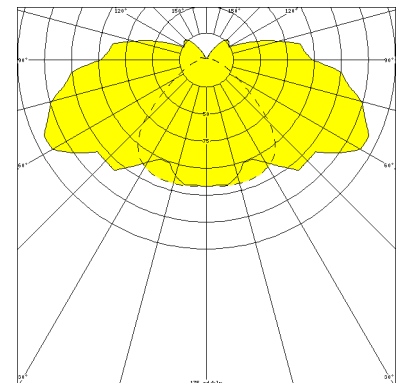

BERLIN, LA PC KLAR, INNENGERIPPT, BREITSTRAHLEND

BERLIN mit Lampenabdeckung aus PC klar, innengerippt (bruchsicher), breitstrahlend, EVG; 1xTC 9/11W

Kunststoff-Kompaktleuchte aus PC mit Lampen-Abdeckung PC innengerippt.

MASSE

Länge (mm)	Breite (mm)	Höhe (mm)	a-Mass (mm)
310	155	96	180

LIGHT OUTPUT RATIO

LOR (%)
73.95