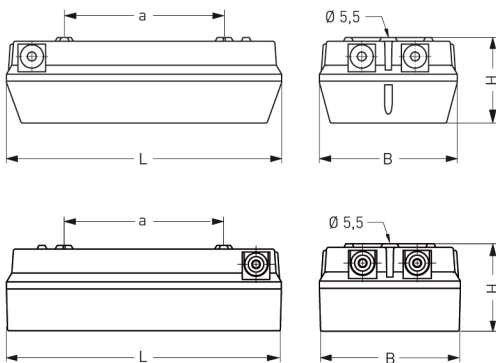

BERLIN, LA PC KLAR, INNENGERIPPT, BREITSTRAHLEND

BERLIN mit Lampenabdeckung aus PC klar, innengerippt (bruchsicher), breitstrahlend, EVG; 1xTC 9/11W

Kunststoff-Kompaktleuchte aus PC mit Lampen-Abdeckung PC innengerippt.

Mit Aluminium-Reflektor breitstrahlend.

Elektronisches Vorschaltgerät eingebaut.

Anschlußfertig über 4 Kabeleinführungen.

Für Kompakt-Leuchtstofflampen 9/11W. IP 65, Schutzklasse II.

Artikelnummer: 421 070 01 - 500 731

MASSE

Länge (mm)	Breite (mm)	Höhe (mm)	a-Mass (mm)
310	155	96	180

LIGHT OUTPUT RATIO

LOR (%)
73.95