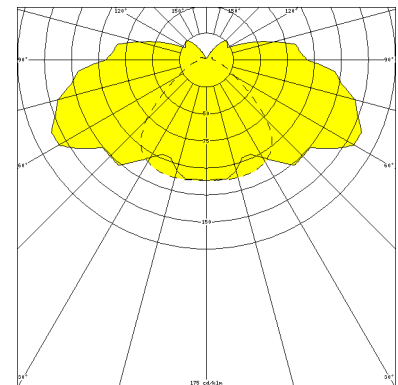

BERLIN, LA PC KLAR, INNENGERIPPT, BREITSTRAHLEND

BERLIN mit Lampenabdeckung aus PC klar, innengerippt (bruchsicher), breitstrahlend, N-EVG; 1xTC-L 18W

Kunststoff-Kompaktleuchte aus PC mit Lampen-Abdeckung PC innengerippt.

Mit Aluminium-Reflektor breitstrahlend.

CEAG N-EVG eingebaut.

Anschlußfertig über 4 Kabeleinführungen.

Für Kompakt-Leuchtstofflampen 18W. IP 65, Schutzklasse II.

Artikelnummer: 421 270 01 - 500 731

MASSE

Länge (mm)	Breite (mm)	Höhe (mm)	a-Mass (mm)
310	155	96	180

LIGHT OUTPUT RATIO

LOR (%)
70.55