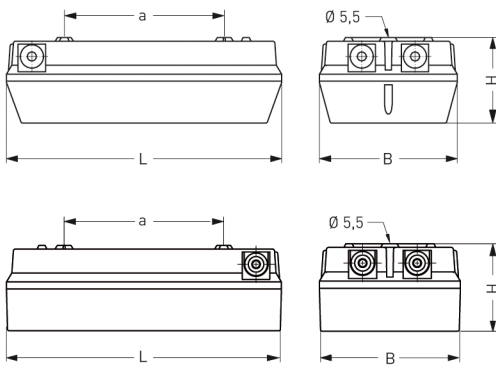

BERLIN, LA PC KLAR, INNENGERIPPT, BREITSTRAHLEND

BERLIN mit Lampenabdeckung aus PC klar, innengerippt (bruchsicher), breitstrahlend, N-EVG; 1xTC-L 18W

Kunststoff-Kompaktleuchte aus PC mit Lampen-Abdeckung PC innengerippt.

Mit Aluminium-Reflektor breitstrahlend.

CEAG N-EVG eingebaut.

Anschlußfertig über 4 Kabeleinführungen.

Für Kompakt-Leuchtstofflampen 18W. IP 65, Schutzklasse II.

Artikelnummer: 421 270 01 - 500 731

MASSE

Länge (mm)	Breite (mm)	Höhe (mm)	a-Mass (mm)
310	155	96	180