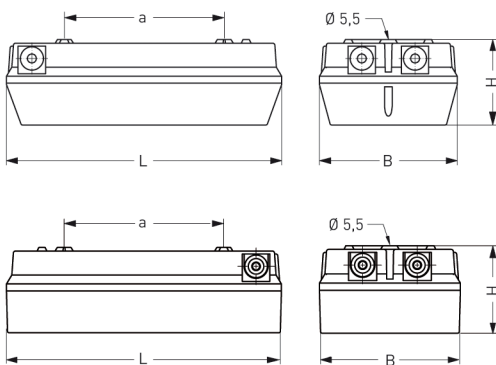

## BERLIN, LA PC KLAR, INNENGERIPPT, BREITSTRAHLEND

BERLIN mit Lampenabdeckung aus PC klar, innengerippt (bruchsicher), breitstrahlend, induktiv; 2xTC-L 18W

Kunststoff-Kompaktleuchte aus PC mit Lampen-Abdeckung PC innengerippt.

Mit Aluminium-Reflektor breitstrahlend.

Verlustarmes Vorschaltgerät und Starter eingebaut.

Anschlußfertig über 4 Kabeleinführungen.

Für Kompakt-Leuchtstofflampen 18W. IP 65, Schutzklasse II.

Artikelnummer: 422 190

### MASSE

Länge (mm)	Breite (mm)	Höhe (mm)	a-Mass (mm)
310	155	96	180