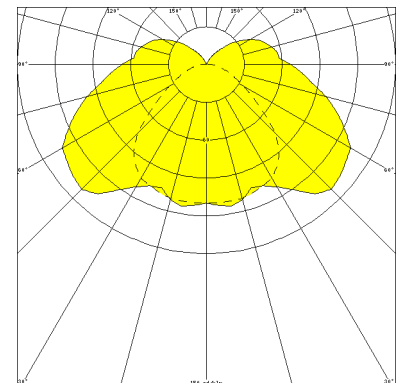

## BERLIN, LA PC KLAR, INNENGERIPPT, BREITSTRAHLEND

BERLIN mit Lampenabdeckung aus PC klar, innengerippt (bruchsicher), breitstrahlend, induktiv; 2xTC-L 18W

Kunststoff-Kompaktleuchte aus PC mit Lampen-Abdeckung PC innengerippt.

### MASSE

Länge (mm)	Breite (mm)	Höhe (mm)	a-Mass (mm)
310	155	96	180

### LIGHT OUTPUT RATIO

LOR (%)
64.47