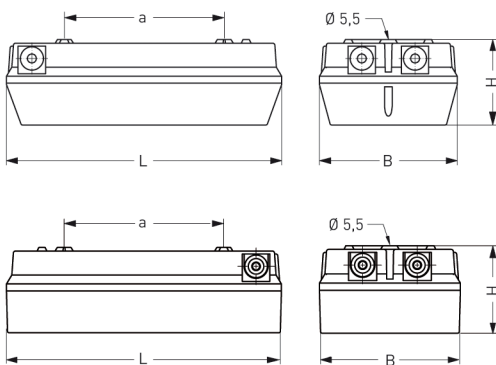

BERLIN, LA PC KLAR, INNENGERIPPT, BREITSTRAHLEND

BERLIN mit Lampenabdeckung aus PC klar, innengerippt (bruchsicher), breitstrahlend, induktiv; 1xTC-D 18W

Kunststoff-Kompaktleuchte aus PC mit Lampen-Abdeckung PC innengerippt.

Mit Aluminium-Reflektor breitstrahlend.

Verlustarmes Vorschaltgerät und Starter eingebaut.

Anschlußfertig über 4 Kabeleinführungen.

Für Kompakt-Leuchtstofflampen 18W. IP 65, Schutzklasse II.

Artikelnummer: 421 190 01 - 500 731

MASSE

Länge (mm)	Breite (mm)	Höhe (mm)	a-Mass (mm)
310	155	96	180

LIGHT OUTPUT RATIO

LOR (%)
63.51