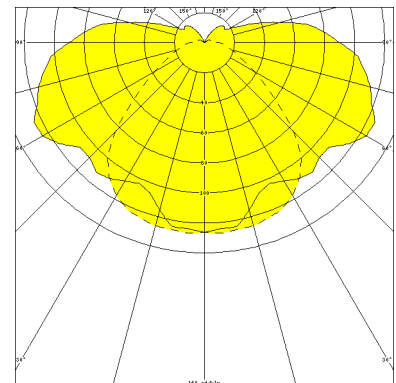

BERLIN, LA PC KLAR, INNENGERIPPT, BREITSTRAHLEND

BERLIN mit Lampenabdeckung aus PC klar, innengerippt (bruchsicher), breitstrahlend, induktiv; 1xTC-D 18W

Kunststoff-Kompaktleuchte aus PC mit Lampen-Abdeckung PC innengerippt.

MASSE

Länge (mm)	Breite (mm)	Höhe (mm)	a-Mass (mm)
310	155	96	180

LIGHT OUTPUT RATIO

LOR (%)
63.51