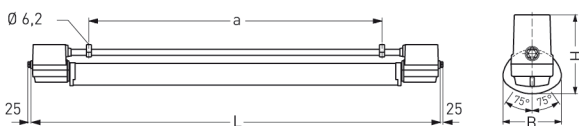

BEBRA, SRR RAUMSTRAHLER PMMA KLAR (SCHLAGZÄH)

BEBRA mit Schutzrohr-Reflektor Raumstrahler aus PMMA klar (schlagzäh), induktiv; T8/18W

Kunststoffleuchte aus Duroplast, Schutzart IP 68, 1m, Schutzklasse II.

Mit Schutzrohr-Reflektor Raumstrahler PMMA klar schlagzäh, einstell- und arretierbar, mit innenliegendem Hochglanzspiegel.

Verlustarmes Vorschaltgerät und Starter eingebaut.

Anschlußfertig über 2 Kabelverschraubungen M20, Durchgangsverdrahtung 2 x 1,5 mm².

Verstärkte Bügelschellen aus Kunststoff, variabler Befestigungsabstand.

Artikelnummer: 530 211

MASSE

Länge (mm)	Breite (mm)	Höhe (mm)	a-Mass (mm)
782	107	142	395

LIGHT OUTPUT RATIO

LOR (%)
80.05