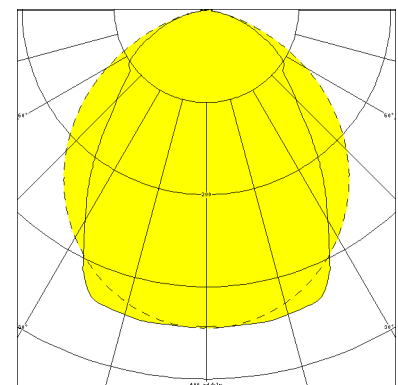

BEBRA, SRR RAUMSTRAHLER PMMA KLAR (SCHLAGZÄH)

BEBRA mit Schutzrohr-Reflektor Raumstrahler aus PMMA klar (schlagzäh), induktiv; T8/18W

Kunststoffleuchte aus Duroplast, Schutzart IP 68, 1m, Schutzklasse II.

Verstärkte Bügelschellen aus Kunststoff, variabler Befestigungsabstand.

Artikelnummer: 530 211

MASSE

Länge (mm)	Breite (mm)	Höhe (mm)	a-Mass (mm)
782	107	142	395

LIGHT OUTPUT RATIO

LOR (%)
80.05