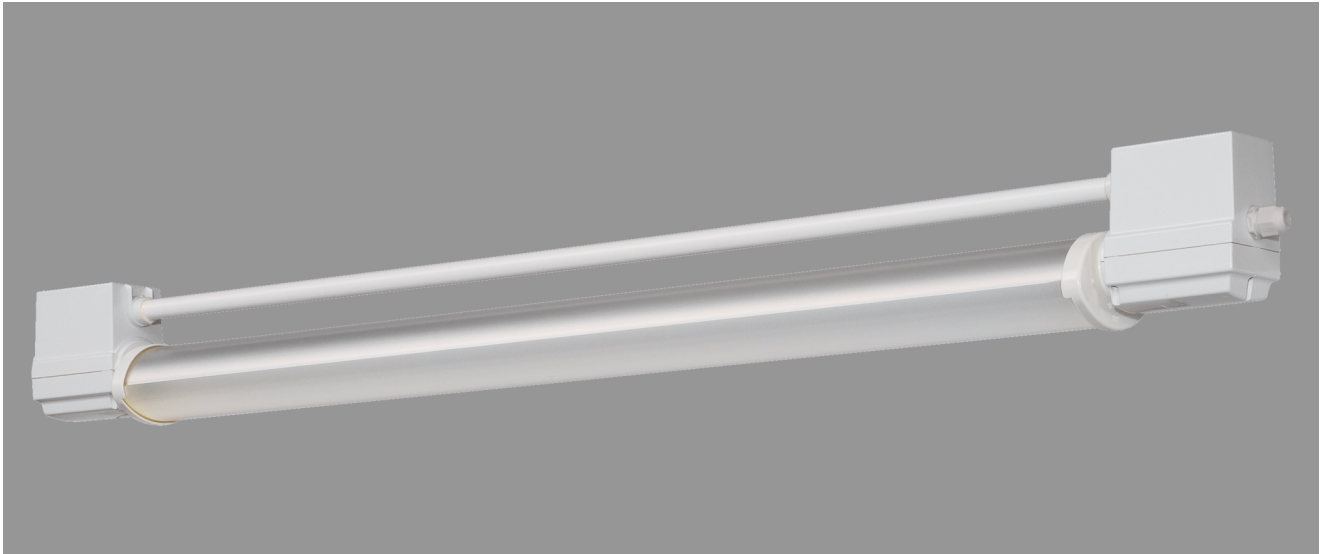

BEBRA, SRR RAUMSTRAHLER PMMA KLAR (SCHLAGZÄH)

BEBRA mit Schutzrohr-Reflektor Raumstrahler aus PMMA klar (schlagzäh), induktiv; T8/18W

Kunststoffleuchte aus Duroplast, Schutzart IP 68, 1m, Schutzklasse II.

Mit Schutzrohr-Reflektor Raumstrahler PMMA klar schlagzäh, einstell- und arretierbar, mit innenliegendem Hochglanzspiegel.

Verlustarmes Vorschaltgerät und Starter eingebaut.

Anschlußfertig über 2 Kabelverschraubungen M20, Durchgangsverdrahtung 2 x 1,5 mm².

Verstärkte Bügelschellen aus Kunststoff, variabler Befestigungsabstand.

Artikelnummer: 530 211

MASSE

Länge (mm)	Breite (mm)	Höhe (mm)	a-Mass (mm)
782	107	142	395

LIGHT OUTPUT RATIO

LOR (%)
80.05