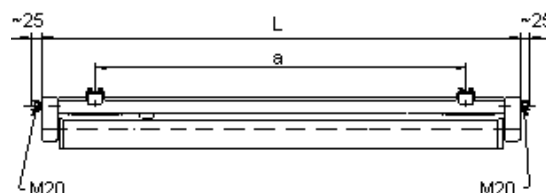

BASEL, SRR Raumstrahler PC klar

BASEL mit Schutzrohr-Reflektor Raumstrahler aus PC klar (bruchsicher), EVG; T8/58W

Kunststoffleuchte aus Polyester glasfaserverstärkt, schlagfest,
 Für Zone 2 und Zone 22, schwadensicher, Schutzart IP 67, Schutzklasse II.
 Mit Schutzrohr-Reflektor PC glasklar, mit innenliegendem Hochglanzspiegel breitstrahlend.
 Arretierung des Reflektors in 5° Schritten.
 Elektronisches Vorschaltgerät eingebaut.
 Anschlußfertig über 2 Kabelverschraubungen M20,
 Durchgangsverdrahtung 2 x 1,5 mm² und 2 Anschlußdeckel.
 2 Spezial-Kunststoff-Befestigungsklammern, variabler Befestigungsabstand.

Bestellnummer: 520 670

Länge (mm)	Breite (mm)	Höhe (mm)	a-Mass (mm)
1551	107	153	1280

α	C0	C90	C180
0°	314	314	314
5°	312	311	312
10°	308	305	308
15°	306	295	306
20°	297	284	297
25°	280	269	280
30°	243	252	243
35°	193	231	193
40°	167	210	167
45°	143	185	143
50°	124	160	124
55°	108	132	108
60°	89	102	89
65°	66	74	66
70°	47	48	47
75°	28	24	28
80°	12	9	12
85°	7	2	7
90°	7	0	7