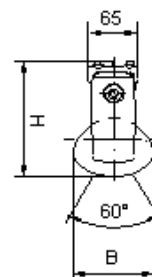

BASEL, SRR Raumstrahler PC klar

BASEL mit Schutzrohr-Reflektor Raumstrahler aus PC klar (bruchsicher), EVG; T8/58W

Kunststoffleuchte aus Polyester glasfaserverstärkt, schlagfest,
 Für Zone 2 und Zone 22, schwadensicher, Schutzart IP 67, Schutzklasse II.
 Mit Schutzrohr-Reflektor PC glasklar, mit innenliegendem Hochglanzspiegel breitstrahlend.
 Arretierung des Reflektors in 5° Schritten.
 Elektronisches Vorschaltgerät eingebaut.
 Anschlußfertig über 2 Kabelverschraubungen M20,
 Durchgangsverdrahtung 2 x 1,5 mm² und 2 Anschlußdeckel.
 2 Spezial-Kunststoff-Befestigungsklammern, variabler Befestigungsabstand.

Bestellnummer: 520 670

Länge (mm)	Breite (mm)	Höhe (mm)	a-Mass (mm)
1551	107	153	1280

α	C0	C90	C180
0°	314	314	314
5°	312	311	312
10°	308	305	308
15°	306	295	306
20°	297	284	297
25°	280	269	280
30°	243	252	243
35°	193	231	193
40°	167	210	167
45°	143	185	143
50°	124	160	124
55°	108	132	108
60°	89	102	89
65°	66	74	66
70°	47	48	47
75°	28	24	28
80°	12	9	12
85°	7	2	7
90°	7	0	7