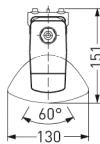

BASEL, SRR RAUMSTRAHLER PC KLAR

BASEL mit Schutzrohr-Reflektor Raumstrahler aus PC klar (bruchsicher), kompensiert; T8/58W

Kunststoffleuchte aus Polyester glasfaserverstärkt, schlagfest,
 Für Zone 2 und Zone 22, schwadensicher, Schutzart IP 67, Schutzklasse II.
 Mit Schutzrohr-Reflektor PC klar, mit innenliegendem Hochglanzspiegel breitstrahlend.
 Arretierung des Reflektors in 5° Schritten.
 Verlustarmes Vorschaltgerät mit Thermosicherung und DEOS-Starter eingebaut.
 Anschlußfertig über 2 Kabelverschraubungen M20,
 Durchgangsverdrahtung 2 x 1,5 mm² und 2 Anschlußdeckel.
 2 Spezial-Kunststoff-Befestigungsklammern, variabler Befestigungsabstand.

Artikelnummer: 520 620

Raumstrahler

Engstrahler

MASSE

Länge (mm)	Breite (mm)	Höhe (mm)	a-Mass (mm)
1551	107	153	1280

LIGHT OUTPUT RATIO

LOR (%)
81.68