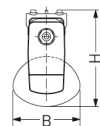

BASEL, SRR RAUMSTRAHLER PC KLAR

BASEL mit Schutzrohr-Reflektor Raumstrahler aus PC klar (bruchsicher), kompensiert; T8/58W

Kunststoffleuchte aus Polyester glasfaserverstärkt, schlagfest,
 Für Zone 2 und Zone 22, schwadensicher, Schutzart IP 67, Schutzklasse II.
 Mit Schutzrohr-Reflektor PC klar, mit innenliegendem Hochglanzspiegel breitstrahlend.
 Arretierung des Reflektors in 5° Schritten.
 Verlustarmes Vorschaltgerät mit Thermosicherung und DEOS-Starter eingebaut.
 Anschlußfertig über 2 Kabelverschraubungen M20,
 Durchgangsverdrahtung 2 x 1,5 mm² und 2 Anschlußdeckel.
 2 Spezial-Kunststoff-Befestigungsklammern, variabler Befestigungsabstand.

Artikelnummer: 520 620

Raumstrahler

Engstrahler

MASSE

Länge (mm)	Breite (mm)	Höhe (mm)	a-Mass (mm)
1551	107	153	1280

LIGHT OUTPUT RATIO

LOR (%)
81.68