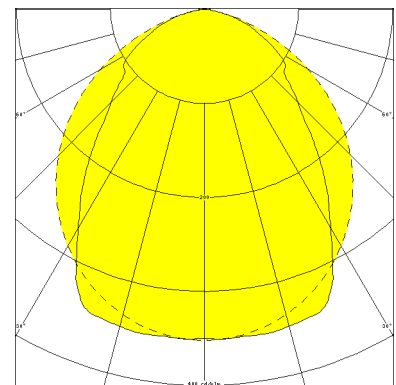

BASEL, SRR RAUMSTRAHLER PC KLAR

BASEL mit Schutzrohr-Reflektor Raumstrahler aus PC klar (bruchsicher), kompensiert; T8/58W

Kunststoffleuchte aus Polyester glasfaserverstärkt, schlagfest,
 Für Zone 2 und Zone 22, schwadensicher, Schutzart IP 67, Schutzklasse II.
 Mit Schutzrohr-Reflektor PC klar, mit innenliegendem Hochglanzspiegel breitstrahlend.
 Arretierung des Reflektors in 5° Schritten.
 Verlustarmes Vorschaltgerät mit Thermosicherung und DEOS-Starter eingebaut.
 Anschlußfertig über 2 Kabelverschraubungen M20,
 Durchgangsverdrahtung 2 x 1,5 mm² und 2 Anschlußdeckel.
 2 Spezial-Kunststoff-Befestigungsklammern, variabler Befestigungsabstand.

Artikelnummer: 520 620

Raumstrahler

Engstrahler

MASSE

Länge (mm)	Breite (mm)	Höhe (mm)	a-Mass (mm)
1551	107	153	1280

LIGHT OUTPUT RATIO

LOR (%)
81.68