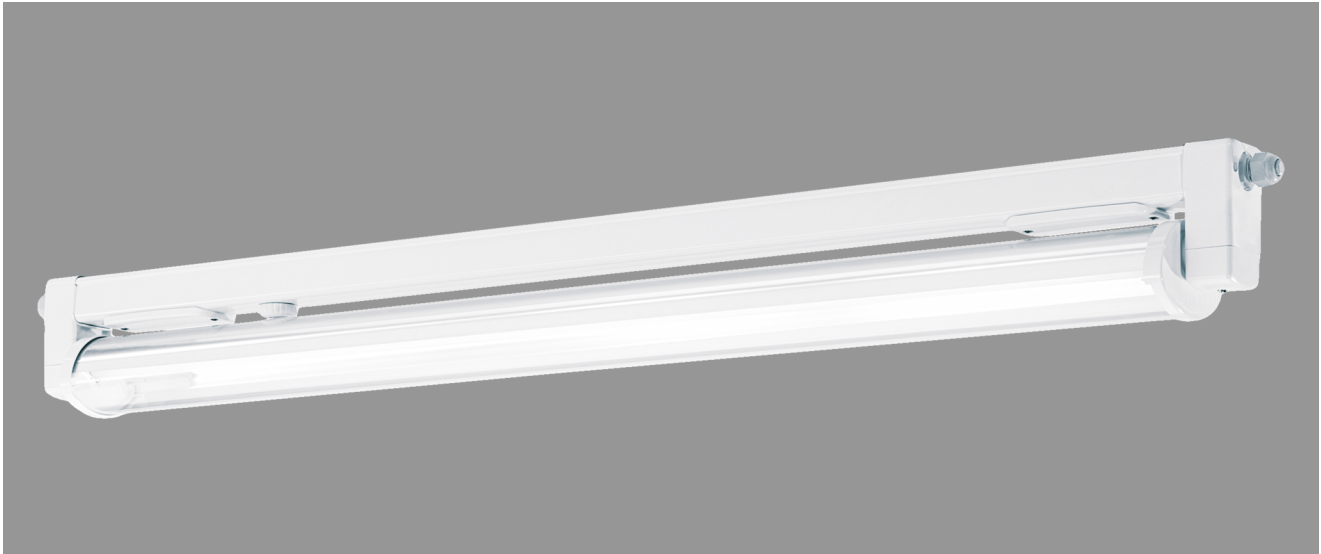

BASEL, SRR RAUMSTRAHLER PC KLAR

BASEL mit Schutzrohr-Reflektor Raumstrahler aus PC klar (bruchsicher), kompensiert; T8/58W

Kunststoffleuchte aus Polyester glasfaserverstärkt, schlagfest,
 Für Zone 2 und Zone 22, schwadensicher, Schutzart IP 67, Schutzklasse II.
 Mit Schutzrohr-Reflektor PC klar, mit innenliegendem Hochglanzspiegel breitstrahlend.
 Arretierung des Reflektors in 5° Schritten.
 Verlustarmes Vorschaltgerät mit Thermosicherung und DEOS-Starter eingebaut.
 Anschlußfertig über 2 Kabelverschraubungen M20,
 Durchgangsverdrahtung 2 x 1,5 mm² und 2 Anschlußdeckel.
 2 Spezial-Kunststoff-Befestigungsklammern, variabler Befestigungsabstand.

Artikelnummer: 520 620

Raumstrahler

Engstrahler

MASSE

Länge (mm)	Breite (mm)	Höhe (mm)	a-Mass (mm)
1551	107	153	1280

LIGHT OUTPUT RATIO

LOR (%)
81.68