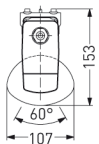

BASEL, SRR RAUMSTRAHLER PC KLAR

BASEL mit Schutzrohr-Reflektor Raumstrahler aus PC klar (bruchsicher), kompensiert; T8/58W

Kunststoffleuchte aus Polyester glasfaserverstärkt, schlagfest,
 Für Zone 2 und Zone 22, schwadensicher, Schutzart IP 67, Schutzklasse II.
 Mit Schutzrohr-Reflektor PC klar, mit innenliegendem Hochglanzspiegel breitstrahlend.
 Arretierung des Reflektors in 5° Schritten.
 Verlustarmes Vorschaltgerät mit Thermosicherung und DEOS-Starter eingebaut.
 Anschlußfertig über 2 Kabelverschraubungen M20,
 Durchgangsverdrahtung 2 x 1,5 mm² und 2 Anschlußdeckel.
 2 Spezial-Kunststoff-Befestigungsklammern, variabler Befestigungsabstand.

Artikelnummer: 520 620

Raumstrahler

Engstrahler

MASSE

Länge (mm)	Breite (mm)	Höhe (mm)	a-Mass (mm)
1551	107	153	1280

LIGHT OUTPUT RATIO

LOR (%)
81.68