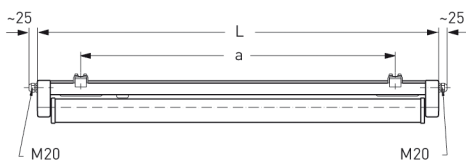

BASEL, SRR RAUMSTRAHLER PC KLAR

BASEL mit Schutzrohr-Reflektor Raumstrahler aus PC klar (bruchsicher), kompensiert; T8/58W

Kunststoffleuchte aus Polyester glasfaserverstärkt, schlagfest,
 Für Zone 2 und Zone 22, schwadensicher, Schutzart IP 67, Schutzklasse II.
 Mit Schutzrohr-Reflektor PC klar, mit innenliegendem Hochglanzspiegel breitstrahlend.
 Arretierung des Reflektors in 5° Schritten.
 Verlustarmes Vorschaltgerät mit Thermosicherung und DEOS-Starter eingebaut.
 Anschlußfertig über 2 Kabelverschraubungen M20,
 Durchgangsverdrahtung 2 x 1,5 mm² und 2 Anschlußdeckel.
 2 Spezial-Kunststoff-Befestigungsklammern, variabler Befestigungsabstand.

Artikelnummer: 520 620

Raumstrahler

Engstrahler

MASSE

Länge (mm)	Breite (mm)	Höhe (mm)	a-Mass (mm)
1551	107	153	1280

LIGHT OUTPUT RATIO

LOR (%)
81.68