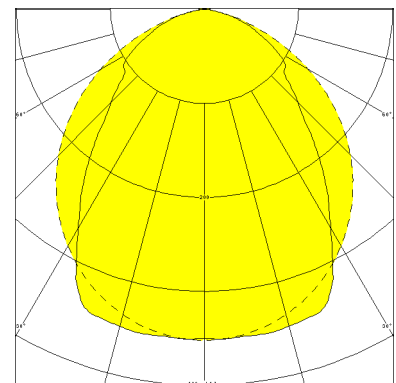

BASEL, SRR RAUMSTRAHLER PC KLAR

BASEL mit Schutzrohr-Reflektor Raumstrahler aus PC klar (bruchsicher), induktiv; T8/58W

Kunststoffleuchte aus Polyester glasfaserverstärkt, schlagfest,
 Für Zone 2 und Zone 22, schwadensicher, Schutzart IP 67, Schutzklasse II.
 Mit Schutzrohr-Reflektor PC klar, mit innenliegendem Hochglanzspiegel breitstrahlend.
 Arretierung des Reflektors in 5° Schritten.
 Verlustarmes Vorschaltgerät mit Thermosicherung und DEOS-Starter eingebaut.
 Anschlußfertig über 2 Kabelverschraubungen M20,
 Durchgangsverdrahtung 2 x 1,5 mm² und 2 Anschlußdeckel.
 2 Spezial-Kunststoff-Befestigungsklammern, variabler Befestigungsabstand.

Artikelnummer: 520 610

MASSE			
Länge (mm)	Breite (mm)	Höhe (mm)	a-Mass (mm)
1551	107	153	1280

LIGHT OUTPUT RATIO
LOR (%)
81.68