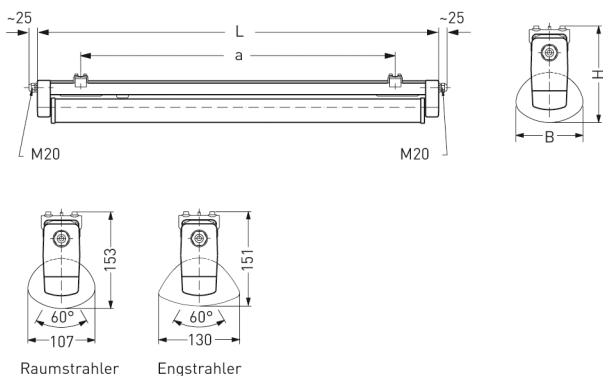

BASEL, SRR RAUMSTRAHLER PC KLAR

BASEL mit Schutzrohr-Reflektor Raumstrahler aus PC klar (bruchsicher), induktiv; T8/58W

Kunststoffleuchte aus Polyester glasfaserverstärkt, schlagfest,
 Für Zone 2 und Zone 22, schwadensicher, Schutzart IP 67, Schutzklasse II.
 Mit Schutzrohr-Reflektor PC klar, mit innenliegendem Hochglanzspiegel breitstrahlend.
 Arretierung des Reflektors in 5° Schritten.
 Verlustarmes Vorschaltgerät mit Thermosicherung und DEOS-Starter eingebaut.
 Anschlußfertig über 2 Kabelverschraubungen M20,
 Durchgangsverdrahtung 2 x 1,5 mm² und 2 Anschlußdeckel.
 2 Spezial-Kunststoff-Befestigungsklammern, variabler Befestigungsabstand.

Artikelnummer: 520 610

MASSE			
Länge (mm)	Breite (mm)	Höhe (mm)	a-Mass (mm)
1551	107	153	1280

LIGHT OUTPUT RATIO
LOR (%)
81.68