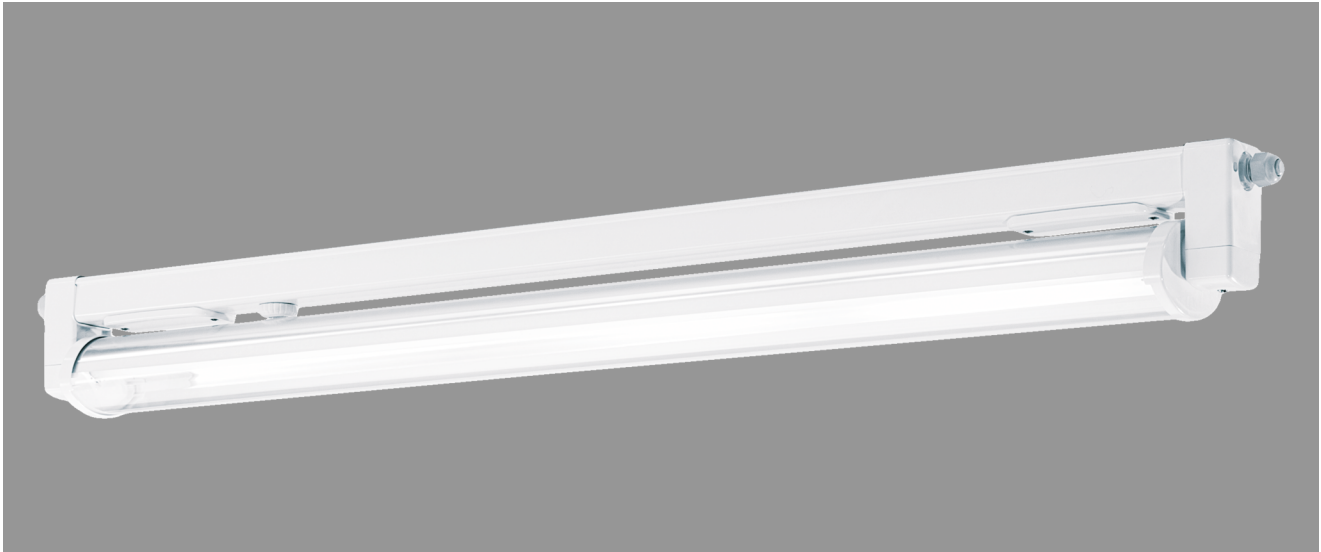

BASEL, SRR RAUMSTRAHLER PC KLAR

BASEL mit Schutzrohr-Reflektor Raumstrahler aus PC klar (bruchsicher), induktiv; T8/58W

Kunststoffleuchte aus Polyester glasfaserverstärkt, schlagfest,
 Für Zone 2 und Zone 22, schwadensicher, Schutzart IP 67, Schutzklasse II.
 Mit Schutzrohr-Reflektor PC klar, mit innenliegendem Hochglanzspiegel breitstrahlend.
 Arretierung des Reflektors in 5° Schritten.
 Verlustarmes Vorschaltgerät mit Thermosicherung und DEOS-Starter eingebaut.
 Anschlußfertig über 2 Kabelverschraubungen M20,
 Durchgangsverdrahtung 2 x 1,5 mm² und 2 Anschlußdeckel.
 2 Spezial-Kunststoff-Befestigungsklammern, variabler Befestigungsabstand.

Artikelnummer: 520 610

MASSE			
Länge (mm)	Breite (mm)	Höhe (mm)	a-Mass (mm)
1551	107	153	1280

LIGHT OUTPUT RATIO
LOR (%)
81.68