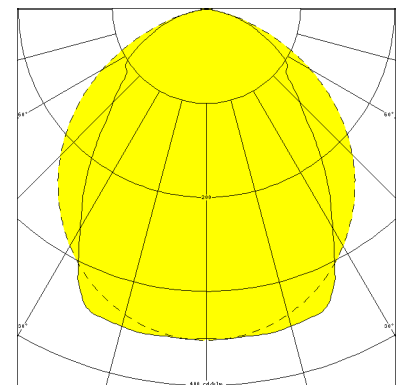

BASEL, SRR RAUMSTRAHLER PC KLAR

BASEL mit Schutzrohr-Reflektor Raumstrahler aus PC klar (bruchsicher), kompensiert; T8/18W

Kunststoffleuchte aus Polyester glasfaserverstärkt, schlagfest,
 Für Zone 2 und Zone 22, schwadensicher, Schutzart IP 67, Schutzklasse II.
 Mit Schutzrohr-Reflektor PC klar, mit innenliegendem Hochglanzspiegel breitstrahlend.
 Arretierung des Reflektors in 5° Schritten.
 Verlustarmes Vorschaltgerät mit Thermosicherung und DEOS-Starter eingebaut.
 Anschlußfertig über 2 Kabelverschraubungen M20,
 Durchgangsverdrahtung 2 x 1,5 mm² und 2 Anschlußdeckel.
 2 Spezial-Kunststoff-Befestigungsklammern, variabler Befestigungsabstand.

Artikelnummer: 520 220

MASSE

Länge (mm)	Breite (mm)	Höhe (mm)	a-Mass (mm)
641	107	153	420

LIGHT OUTPUT RATIO

LOR (%)
81.68