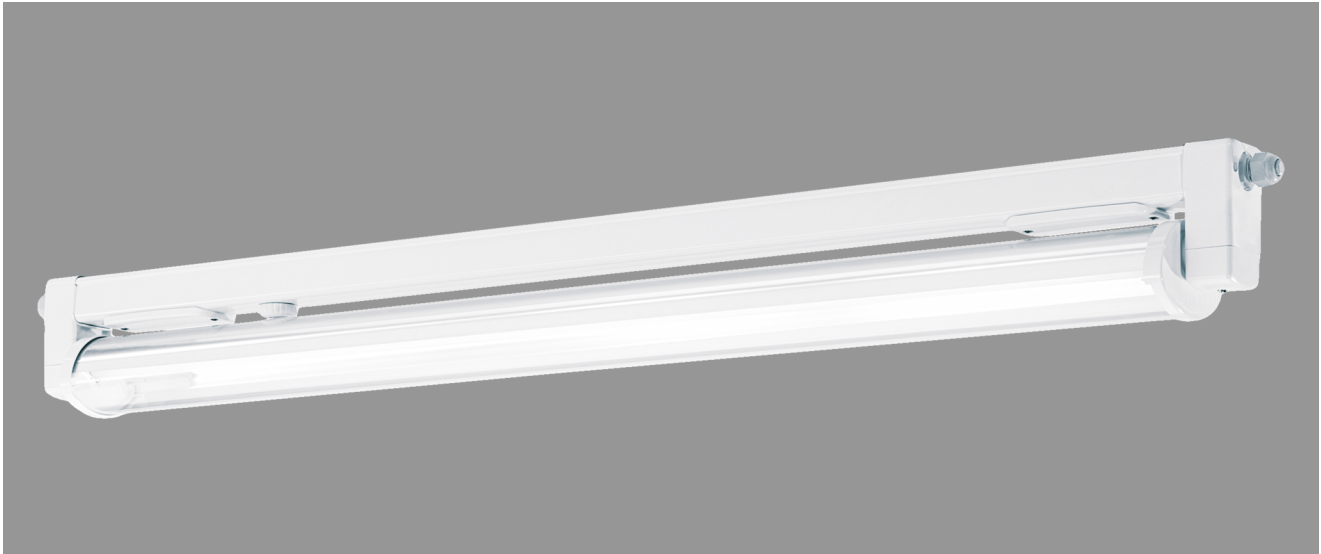

BASEL, SRR RAUMSTRAHLER PC KLAR

BASEL mit Schutzrohr-Reflektor Raumstrahler aus PC klar (bruchsicher), kompensiert; T8/18W

Kunststoffleuchte aus Polyester glasfaserverstärkt, schlagfest,
 Für Zone 2 und Zone 22, schwadensicher, Schutzart IP 67, Schutzklasse II.
 Mit Schutzrohr-Reflektor PC klar, mit innenliegendem Hochglanzspiegel breitstrahlend.
 Arretierung des Reflektors in 5° Schritten.
 Verlustarmes Vorschaltgerät mit Thermosicherung und DEOS-Starter eingebaut.
 Anschlußfertig über 2 Kabelverschraubungen M20,
 Durchgangsverdrahtung 2 x 1,5 mm² und 2 Anschlußdeckel.
 2 Spezial-Kunststoff-Befestigungsklammern, variabler Befestigungsabstand.

Artikelnummer: 520 220

MASSE

Länge (mm)	Breite (mm)	Höhe (mm)	a-Mass (mm)
641	107	153	420

LIGHT OUTPUT RATIO

LOR (%)
81.68