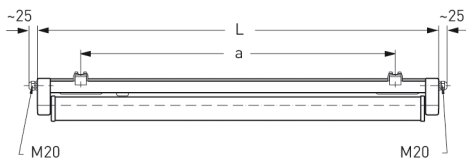

BASEL, SRR RAUMSTRAHLER PC KLAR

BASEL mit Schutzrohr-Reflektor Raumstrahler aus PC klar (bruchsicher), kompensiert; T8/18W

Kunststoffleuchte aus Polyester glasfaserverstärkt, schlagfest,
 Für Zone 2 und Zone 22, schwadensicher, Schutzart IP 67, Schutzklasse II.
 Mit Schutzrohr-Reflektor PC klar, mit innenliegendem Hochglanzspiegel breitstrahlend.
 Arretierung des Reflektors in 5° Schritten.
 Verlustarmes Vorschaltgerät mit Thermosicherung und DEOS-Starter eingebaut.
 Anschlußfertig über 2 Kabelverschraubungen M20,
 Durchgangsverdrahtung 2 x 1,5 mm² und 2 Anschlußdeckel.
 2 Spezial-Kunststoff-Befestigungsklammern, variabler Befestigungsabstand.

Artikelnummer: 520 220

MASSE

Länge (mm)	Breite (mm)	Höhe (mm)	a-Mass (mm)
641	107	153	420

LIGHT OUTPUT RATIO

LOR (%)
81.68