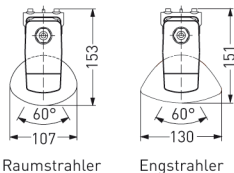

BASEL, SRR RAUMSTRAHLER PC KLAR

BASEL mit Schutzrohr-Reflektor Raumstrahler aus PC klar (bruchsicher), kompensiert; T8/18W

Kunststoffleuchte aus Polyester glasfaserverstärkt, schlagfest,
 Für Zone 2 und Zone 22, schwadensicher, Schutzart IP 67, Schutzklasse II.
 Mit Schutzrohr-Reflektor PC klar, mit innenliegendem Hochglanzspiegel breitstrahlend.
 Arretierung des Reflektors in 5° Schritten.
 Verlustarmes Vorschaltgerät mit Thermosicherung und DEOS-Starter eingebaut.
 Anschlußfertig über 2 Kabelverschraubungen M20,
 Durchgangsverdrahtung 2 x 1,5 mm² und 2 Anschlußdeckel.
 2 Spezial-Kunststoff-Befestigungsklammern, variabler Befestigungsabstand.

Artikelnummer: 520 220

MASSE

Länge (mm)	Breite (mm)	Höhe (mm)	a-Mass (mm)
641	107	153	420

LIGHT OUTPUT RATIO

LOR (%)
81.68