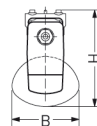

BASEL, SRR RAUMSTRAHLER PC KLAR

BASEL mit Schutzrohr-Reflektor Raumstrahler aus PC klar (bruchsicher), kompensiert; T8/18W

Kunststoffleuchte aus Polyester glasfaserverstärkt, schlagfest,
 Für Zone 2 und Zone 22, schwadensicher, Schutzart IP 67, Schutzklasse II.
 Mit Schutzrohr-Reflektor PC klar, mit innenliegendem Hochglanzspiegel breitstrahlend.
 Arretierung des Reflektors in 5° Schritten.
 Verlustarmes Vorschaltgerät mit Thermosicherung und DEOS-Starter eingebaut.
 Anschlußfertig über 2 Kabelverschraubungen M20,
 Durchgangsverdrahtung 2 x 1,5 mm² und 2 Anschlußdeckel.
 2 Spezial-Kunststoff-Befestigungsklammern, variabler Befestigungsabstand.

Artikelnummer: 520 220

MASSE

Länge (mm)	Breite (mm)	Höhe (mm)	a-Mass (mm)
641	107	153	420

LIGHT OUTPUT RATIO

LOR (%)
81.68