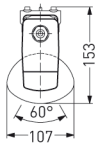

BASEL, SRR RAUMSTRAHLER PC KLAR

BASEL mit Schutzrohr-Reflektor Raumstrahler aus PC klar (bruchsicher), induktiv; T8/18W

Kunststoffleuchte aus Polyester glasfaserverstärkt, schlagfest,
 Für Zone 2 und Zone 22, schwadensicher, Schutzart IP 67, Schutzklasse II.
 Mit Schutzrohr-Reflektor PC klar, mit innenliegendem Hochglanzspiegel breitstrahlend.
 Arretierung des Reflektors in 5° Schritten.
 Verlustarmes Vorschaltgerät mit Thermosicherung und DEOS-Starter eingebaut.
 Anschlußfertig über 2 Kabelverschraubungen M20,
 Durchgangsverdrahtung 2 x 1,5 mm² und 2 Anschlußdeckel.
 2 Spezial-Kunststoff-Befestigungsklammern, variabler Befestigungsabstand.

Artikelnummer: 520 210

MASSE

Länge (mm)	Breite (mm)	Höhe (mm)	a-Mass (mm)
641	107	153	420

LIGHT OUTPUT RATIO

LOR (%)
81.68