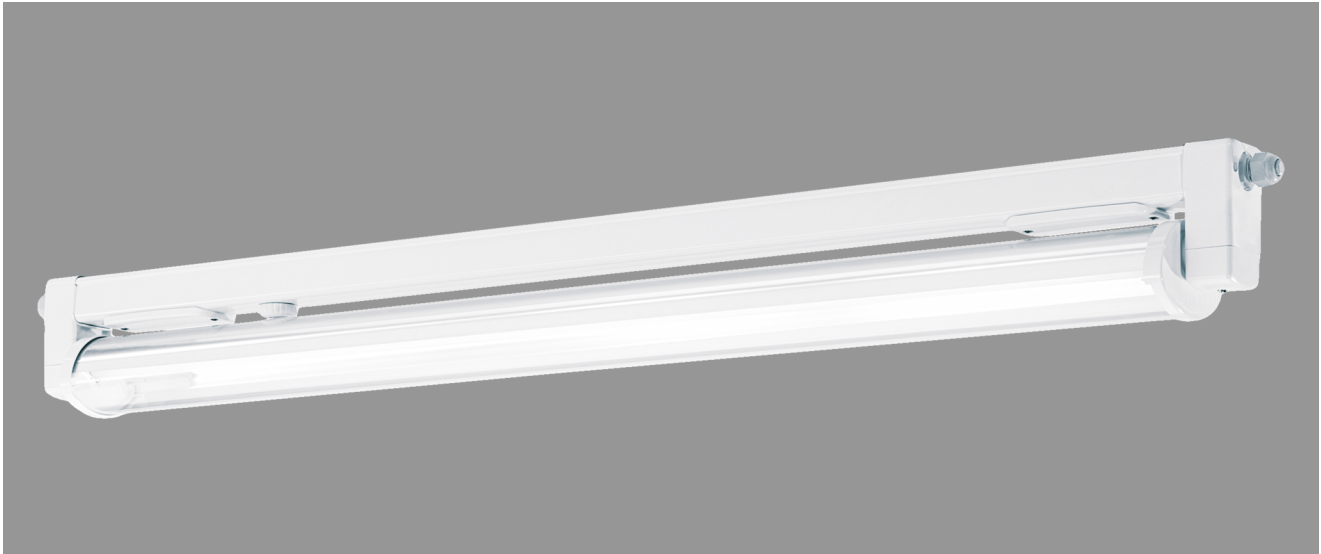

BASEL, SRR RAUMSTRAHLER PC KLAR

BASEL mit Schutzrohr-Reflektor Raumstrahler aus PC klar (bruchsicher), induktiv; T8/18W

Kunststoffleuchte aus Polyester glasfaserverstärkt, schlagfest,
 Für Zone 2 und Zone 22, schwadensicher, Schutzart IP 67, Schutzklasse II.
 Mit Schutzrohr-Reflektor PC klar, mit innenliegendem Hochglanzspiegel breitstrahlend.
 Arretierung des Reflektors in 5° Schritten.
 Verlustarmes Vorschaltgerät mit Thermosicherung und DEOS-Starter eingebaut.
 Anschlußfertig über 2 Kabelverschraubungen M20,
 Durchgangsverdrahtung 2 x 1,5 mm² und 2 Anschlußdeckel.
 2 Spezial-Kunststoff-Befestigungsklammern, variabler Befestigungsabstand.

Artikelnummer: 520 210

MASSE

Länge (mm)	Breite (mm)	Höhe (mm)	a-Mass (mm)
641	107	153	420

LIGHT OUTPUT RATIO

LOR (%)
81.68