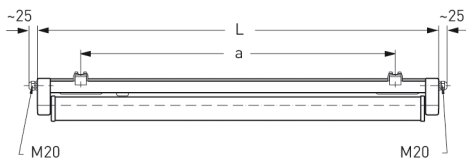

BASEL, SRR RAUMSTRAHLER PC KLAR

BASEL mit Schutzrohr-Reflektor Raumstrahler aus PC klar (bruchsicher), induktiv; T8/18W

Kunststoffleuchte aus Polyester glasfaserverstärkt, schlagfest,
 Für Zone 2 und Zone 22, schwadensicher, Schutzart IP 67, Schutzklasse II.
 Mit Schutzrohr-Reflektor PC klar, mit innenliegendem Hochglanzspiegel breitstrahlend.
 Arretierung des Reflektors in 5° Schritten.
 Verlustarmes Vorschaltgerät mit Thermosicherung und DEOS-Starter eingebaut.
 Anschlußfertig über 2 Kabelverschraubungen M20,
 Durchgangsverdrahtung 2 x 1,5 mm² und 2 Anschlußdeckel.
 2 Spezial-Kunststoff-Befestigungsklammern, variabler Befestigungsabstand.

Artikelnummer: 520 210

MASSE

Länge (mm)	Breite (mm)	Höhe (mm)	a-Mass (mm)
641	107	153	420

LIGHT OUTPUT RATIO

LOR (%)
81.68