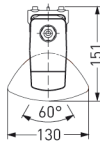

BASEL, SRR RAUMSTRAHLER PC KLAR

BASEL mit Schutzrohr-Reflektor Raumstrahler aus PC klar (bruchsicher), induktiv; T8/18W

Kunststoffleuchte aus Polyester glasfaserverstärkt, schlagfest,
 Für Zone 2 und Zone 22, schwadensicher, Schutzart IP 67, Schutzklasse II.
 Mit Schutzrohr-Reflektor PC klar, mit innenliegendem Hochglanzspiegel breitstrahlend.
 Arretierung des Reflektors in 5° Schritten.
 Verlustarmes Vorschaltgerät mit Thermosicherung und DEOS-Starter eingebaut.
 Anschlußfertig über 2 Kabelverschraubungen M20,
 Durchgangsverdrahtung 2 x 1,5 mm² und 2 Anschlußdeckel.
 2 Spezial-Kunststoff-Befestigungsklammern, variabler Befestigungsabstand.

Artikelnummer: 520 210

MASSE

Länge (mm)	Breite (mm)	Höhe (mm)	a-Mass (mm)
641	107	153	420

LIGHT OUTPUT RATIO

LOR (%)
81.68