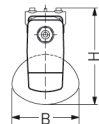

BASEL, SRR RAUMSTRAHLER PC KLAR

BASEL mit Schutzrohr-Reflektor Raumstrahler aus PC klar (bruchsicher), induktiv; T8/18W

Kunststoffleuchte aus Polyester glasfaserverstärkt, schlagfest,
 Für Zone 2 und Zone 22, schwadensicher, Schutzart IP 67, Schutzklasse II.
 Mit Schutzrohr-Reflektor PC klar, mit innenliegendem Hochglanzspiegel breitstrahlend.
 Arretierung des Reflektors in 5° Schritten.
 Verlustarmes Vorschaltgerät mit Thermosicherung und DEOS-Starter eingebaut.
 Anschlußfertig über 2 Kabelverschraubungen M20,
 Durchgangsverdrahtung 2 x 1,5 mm² und 2 Anschlußdeckel.
 2 Spezial-Kunststoff-Befestigungsklammern, variabler Befestigungsabstand.

Artikelnummer: 520 210

MASSE

Länge (mm)	Breite (mm)	Höhe (mm)	a-Mass (mm)
641	107	153	420

LIGHT OUTPUT RATIO

LOR (%)
81.68