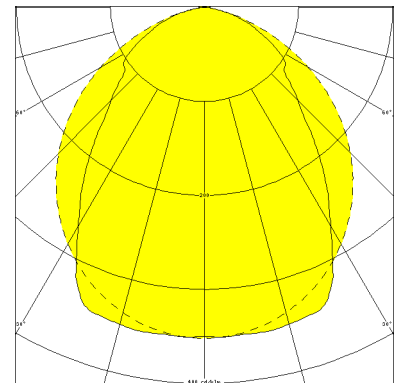

BASEL, SRR RAUMSTRAHLER PC KLAR

BASEL mit Schutzrohr-Reflektor Raumstrahler aus PC klar (bruchsicher), induktiv; T8/18W

Kunststoffleuchte aus Polyester glasfaserverstärkt, schlagfest,
 Für Zone 2 und Zone 22, schwadensicher, Schutzart IP 67, Schutzklasse II.
 Mit Schutzrohr-Reflektor PC klar, mit innenliegendem Hochglanzspiegel breitstrahlend.
 Arretierung des Reflektors in 5° Schritten.
 Verlustarmes Vorschaltgerät mit Thermosicherung und DEOS-Starter eingebaut.
 Anschlußfertig über 2 Kabelverschraubungen M20,
 Durchgangsverdrahtung 2 x 1,5 mm² und 2 Anschlußdeckel.
 2 Spezial-Kunststoff-Befestigungsklammern, variabler Befestigungsabstand.

Artikelnummer: 520 210

MASSE

Länge (mm)	Breite (mm)	Höhe (mm)	a-Mass (mm)
641	107	153	420

LIGHT OUTPUT RATIO

LOR (%)
81.68