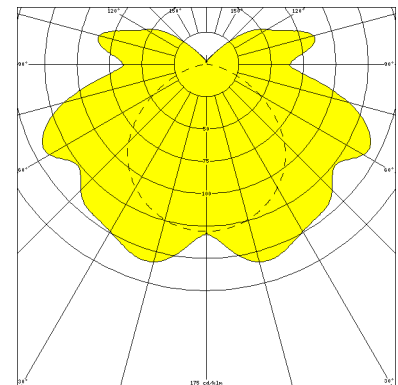

ADELSHEIM, LA PC STRUKTURIERT

ADELSHEIM mit Lampenabdeckung PC strukturiert, EVG; 1xT5/24W

Schutzart IP 44, Schutzklasse I, vandalismusgeschützt, schlagfest bis 40 Joule.

Schlagfeste Aufbauleuchte aus Edelstahl mit 4 mm starker PC-Abdeckung strukturiert mit Edelstahl-Endkappen.

Artikelnummer: 745 17 - 744 480

| MASSE | | | |
|------------|-------------|-----------|-------------|
| Länge (mm) | Breite (mm) | Höhe (mm) | a-Mass (mm) |
| 740 | 115 | 130 | 690 |

| LIGHT OUTPUT RATIO |
|--------------------|
| LOR (%) |
| 75.65 |