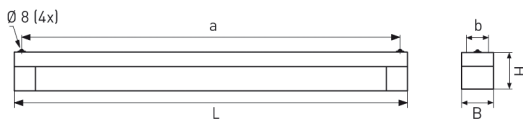

ADELSHEIM, LA PC STRUKTURIERT

ADELSHEIM mit Lampenabdeckung PC strukturiert, EVG; 1xT5/24W

Schutzart IP 44, Schutzklasse I, vandalismusgeschützt, schlagfest bis 40 Joule.

Schlagfeste Aufbauleuchte aus Edelstahl mit 4 mm starker PC-Abdeckung strukturiert mit Edelstahl-Endkappen.

Rückwärtige Kabeleinführungen. 2 Innensechskant-Verschlussschrauben.

Befestigung über 4 rückwärtige, verdeckte Befestigungsbohrungen.

Mit eingebauter Lichtleiste für Leuchtmittel T5 1x24W. Elektronisches Vorschaltgerät eingebaut, anschlussfertig.

Artikelnummer: 745 17 - 744 480

| MASSE | | | |
|------------|-------------|-----------|-------------|
| Länge (mm) | Breite (mm) | Höhe (mm) | a-Mass (mm) |
| 740 | 115 | 130 | 690 |

| LIGHT OUTPUT RATIO |
|--------------------|
| LOR (%) |
| 75.65 |