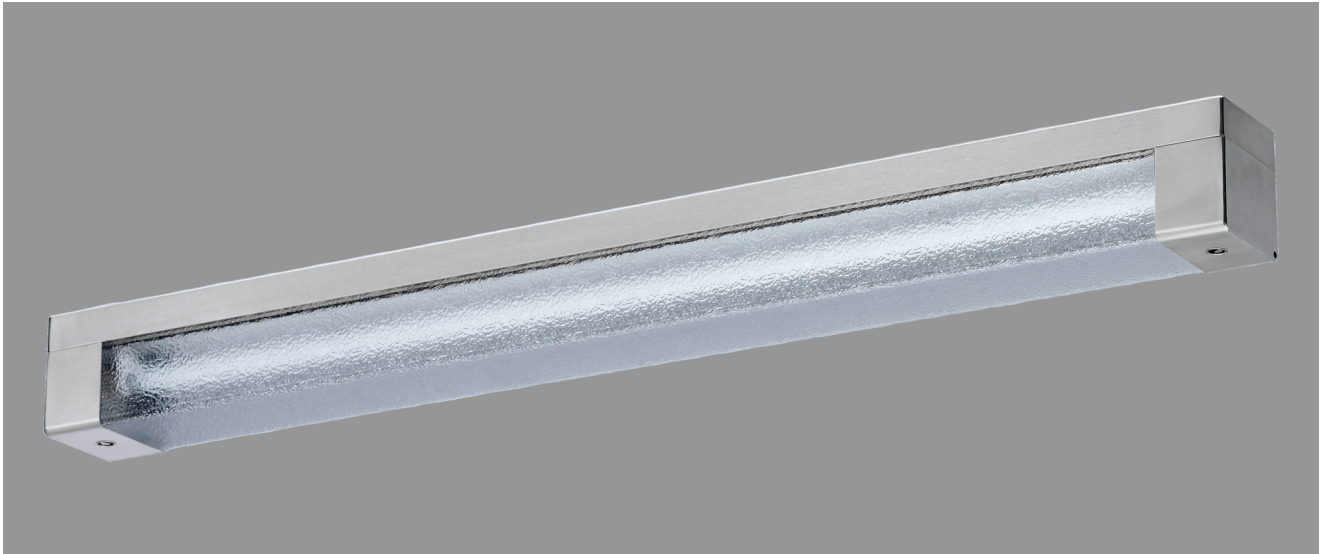

ADELSHEIM, LA PC STRUKTURIERT

ADELSHEIM mit Lampenabdeckung PC strukturiert, EVG; 1xT5/24W

Schutzart IP 44, Schutzklasse I, vandalismusgeschützt, schlagfest bis 40 Joule.

Schlagfeste Aufbauleuchte aus Edelstahl mit 4 mm starker PC-Abdeckung strukturiert mit Edelstahl-Endkappen.

Rückwärtige Kabeleinführungen. 2 Innensechskant-Verschlussschrauben.

Befestigung über 4 rückwärtige, verdeckte Befestigungsbohrungen.

Mit eingebauter Lichtleiste für Leuchtmittel T5 1x24W. Elektronisches Vorschaltgerät eingebaut, anschlussfertig.

Artikelnummer: 745 17 - 744 480

| MASSE | | | |
|------------|-------------|-----------|-------------|
| Länge (mm) | Breite (mm) | Höhe (mm) | a-Mass (mm) |
| 740 | 115 | 130 | 690 |

| LIGHT OUTPUT RATIO |
|--------------------|
| LOR (%) |
| 75.65 |