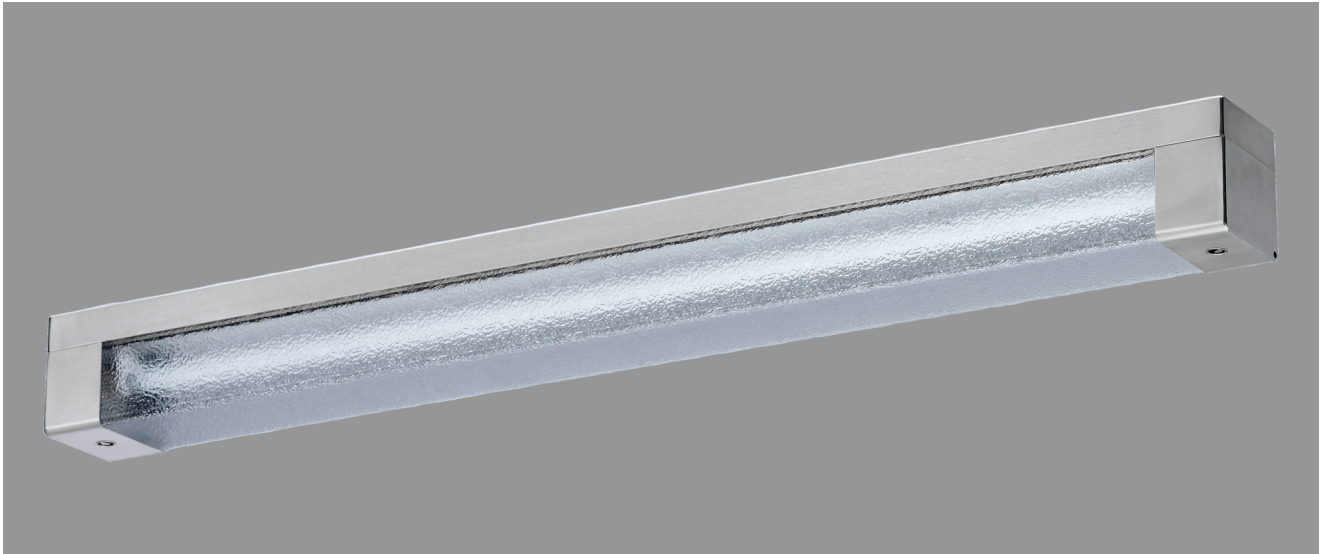

# ADELSHEIM, LA PC STRUKTURIERT

ADELSHEIM mit Lampenabdeckung PC strukturiert, EVG; 1xT5/80W

Schutzart IP 44, Schutzklasse I, vandalismusgeschützt, schlagfest bis 40 Joule.

Schlagfeste Aufbauleuchte aus Edelstahl mit 4 mm starker PC-Abdeckung strukturiert mit Edelstahl-Endkappen.

Rückwärtige Kabeleinführungen. 2 Innensechskant-Verschlussschrauben.

Befestigung über 4 rückwärtige, verdeckte Befestigungsbohrungen.

Mit eingebauter Lichtleiste für Leuchtmittel T5 1x80W. Elektronisches Vorschaltgerät eingebaut, anschlussfertig.