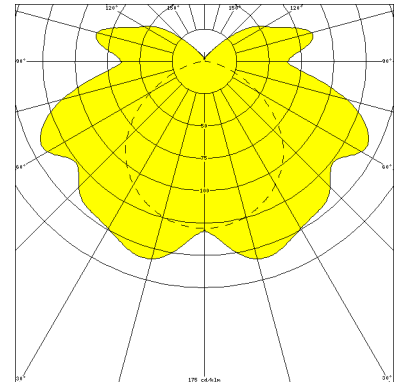

MASSE

Länge (mm)	Breite (mm)	Höhe (mm)	a-Mass (mm)
1640	115	130	1590

LIGHT OUTPUT RATIO

LOR (%)
75.65