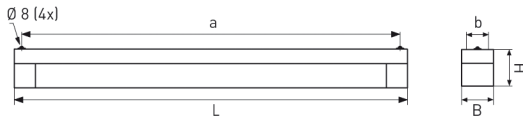

# ADELSHEIM, LA PC STRUKTURIERT

ADELSHEIM mit Lampenabdeckung PC strukturiert, EVG; 1xT5/80W

Schutzart IP 44, Schutzklasse I, vandalismusgeschützt, schlagfest bis 40 Joule.

Schlagfeste Aufbauleuchte aus Edelstahl mit 4 mm starker PC-Abdeckung strukturiert mit Edelstahl-Endkappen.

Rückwärtige Kabeleinführungen. 2 Innensechskant-Verschlussschrauben.

Befestigung über 4 rückwärtige, verdeckte Befestigungsbohrungen.

Mit eingebauter Lichtleiste für Leuchtmittel T5 1x80W. Elektronisches Vorschaltgerät eingebaut, anschlussfertig.

## MASSE

Länge (mm)	Breite (mm)	Höhe (mm)	a-Mass (mm)
1640	115	130	1590