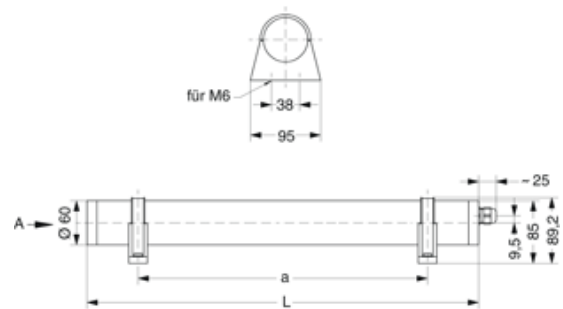

BERN, PC klar, Chassis transparent

BERN Rohrleuchte Ø 60 mm, PC glasklar (bruchsicher), Chassis transparent, EVG; T8/36W

Druckwasserdichte Rohrleuchte aus PC glasklar (bruchsicher), mit transparentem Chassis für 360° Rundumlicht.

Stirnseitige Schnellmontage-Kunststoffverschlüsse, bündig mit dem Kunststoffrohr.

Elektronisches Vorschaltgerät eingebaut. Für Leuchtmittel T8 36 W.

Schutzart IP 68, 20 m, Schutzklasse II.

Montage erfolgt über Kunststoff-/Edelstahl-Befestigungsschellen.

Bestellnummer.: 534 47 - 534 007

Länge (mm)	Breite (mm)	Höhe (mm)	a-Mass (mm)
1705	60	60	1570

LOR = 87 %

φ	C0	C90	C180
0°	99	99	99
10°	101	97	101
20°	102	91	102
30°	103	81	103
40°	104	69	104
50°	102	54	102
60°	102	37	102
70°	102	19	102
80°	101	5	101
90°	100	1	100
100°	100	4	100
110°	93	16	93
120°	89	32	89
130°	88	46	88
140°	85	58	85
150°	81	68	81
160°	82	75	82
170°	86	80	86
180°	82	81	82