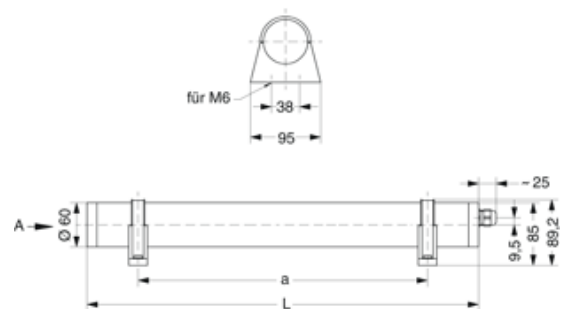

### BERN, EVG 24V PC glasklar

BERN Rohrleuchte Ø 60 mm, PC glasklar (bruchsicher), EVG DC 24 V; T8/36W

Druckwasserdichte Rohrleuchte aus PC glasklar (bruchsicher) mit innenliegendem, eloxierten Aluminium-Reflektor.

Stirnseitige Schnellmontage-Kunststoffverschlüsse, bündig mit dem Kunststoffrohr.

Elektronisches Vorschaltgerät DC 24 V eingebaut. Für Leuchtmittel T8 36 W.

Schutzart IP 68, 20 m, Schutzklasse II.

Montage erfolgt über Kunststoff-/Edelstahl-Befestigungsschellen.

Bestellnummer.: 534 037

Länge (mm)	Breite (mm)	Höhe (mm)	a-Mass (mm)
1705	60	60	1570

LOR = 59 %

φ	C0	C90	C180
0°	136	136	136
10°	141	133	141
20°	146	126	146
30°	142	112	142
40°	132	96	132
50°	118	74	118
60°	108	52	108
70°	92	27	92
80°	74	8	74
90°	54	0	54
100°	36	1	36
110°	18	1	18
120°	4	1	4
130°	2	1	2
140°	2	1	2
150°	2	1	2
160°	2	1	2
170°	1	1	1
180°	1	1	1