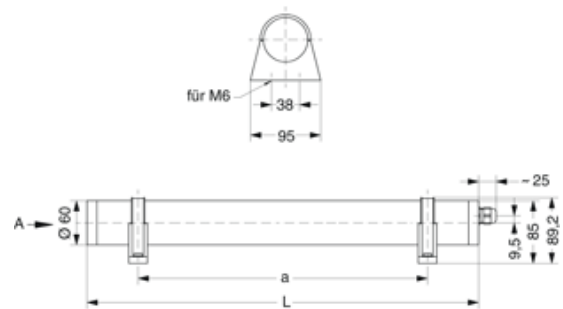

BERN SK I, PC klar

BERN SK I Rohrleuchte Ø 60 mm, PC glasklar (bruchsicher), EVG; T5/14W

Druckwasserdichte Rohrleuchte aus PC glasklar (bruchsicher) mit innenliegendem, eloxierten Aluminium-Reflektor.

Stirnseitige Schnellmontage-Kunststoffverschlüsse, bündig mit dem Kunststoffrohr.

Elektronisches Vorschaltgerät eingebaut. Für Leuchtmittel T5 14 W.

Schutzart IP 68, 20 m, Schutzklasse I.

Montage erfolgt über Kunststoff-/Edelstahl-Befestigungsschellen.

Bestellnummer.: 534 370

Länge (mm)	Breite (mm)	Höhe (mm)	a-Mass (mm)
745	60	60	610

LOR = 80 %

φ	C0	C90	C180
0°	152	152	152
10°	152	146	153
20°	152	135	153
30°	152	119	152
40°	150	98	151
50°	149	74	147
60°	145	47	138
70°	135	19	121
80°	117	2	104
90°	100	1	98
100°	96	1	96
110°	77	1	79
120°	41	1	43
130°	10	1	12
140°	4	2	4
150°	4	2	4
160°	5	2	4
170°	4	3	4
180°	3	3	3