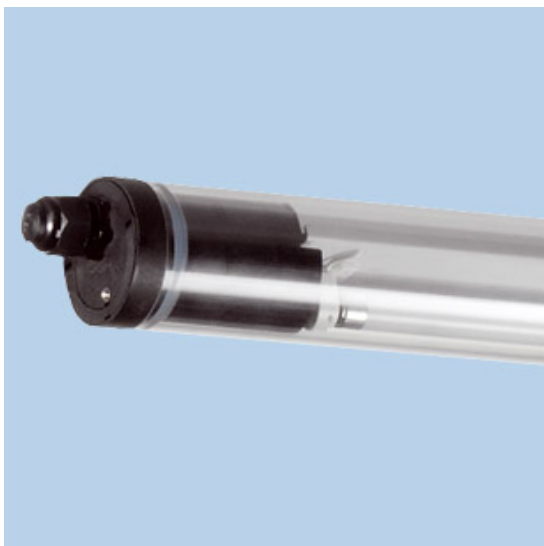

## BERN SK I, PC klar

BERN SK I Rohrleuchte Ø 60 mm, PC glasklar (bruchsicher), EVG; T5/24W

Druckwasserdichte Rohrleuchte aus PC glasklar (bruchsicher) mit innenliegendem, eloxierten Aluminium-Reflektor.

Stirnseitige Schnellmontage-Kunststoffverschlüsse, bündig mit dem Kunststoffrohr.

Elektronisches Vorschaltgerät eingebaut. Für Leuchtmittel T5 24 W.

Schutzart IP 68, 20 m, Schutzklasse I.

Montage erfolgt über Kunststoff-/Edelstahl-Befestigungsschellen.

Bestellnummer.: 534 170

Länge (mm)	Breite (mm)	Höhe (mm)	a-Mass (mm)
745	60	60	610

LOR = 91 %

φ	C0	C90	C180
0°	172	172	172
10°	173	166	174
20°	173	153	174
30°	173	135	173
40°	170	111	172
50°	169	84	167
60°	165	53	157
70°	153	22	138
80°	133	2	118
90°	114	1	111
100°	109	1	109
110°	88	1	90
120°	47	1	49
130°	11	1	14
140°	4	2	4
150°	4	2	4
160°	6	2	4
170°	4	3	4
180°	3	3	3