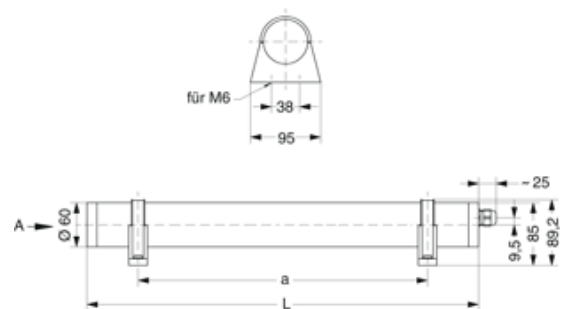

## BERN SK I, PC klar

BERN SK I Rohrleuchte Ø 60 mm, PC glasklar (bruchsicher), EVG; T5/24W

Druckwasserdichte Rohrleuchte aus PC glasklar (bruchsicher) mit innenliegendem, eloxierten Aluminium-Reflektor.

Stirnseitige Schnellmontage-Kunststoffverschlüsse, bündig mit dem Kunststoffrohr.

Elektronisches Vorschaltgerät eingebaut. Für Leuchtmittel T5 24 W.

Schutzart IP 68, 20 m, Schutzklasse I.

Montage erfolgt über Kunststoff-/Edelstahl-Befestigungsschellen.

Bestellnummer.: 534 170

Länge (mm)	Breite (mm)	Höhe (mm)	a-Mass (mm)
745	60	60	610

LOR = 91 %

φ	C0	C90	C180
0°	172	172	172
10°	173	166	174
20°	173	153	174
30°	173	135	173
40°	170	111	172
50°	169	84	167
60°	165	53	157
70°	153	22	138
80°	133	2	118
90°	114	1	111
100°	109	1	109
110°	88	1	90
120°	47	1	49
130°	11	1	14
140°	4	2	4
150°	4	2	4
160°	6	2	4
170°	4	3	4
180°	3	3	3